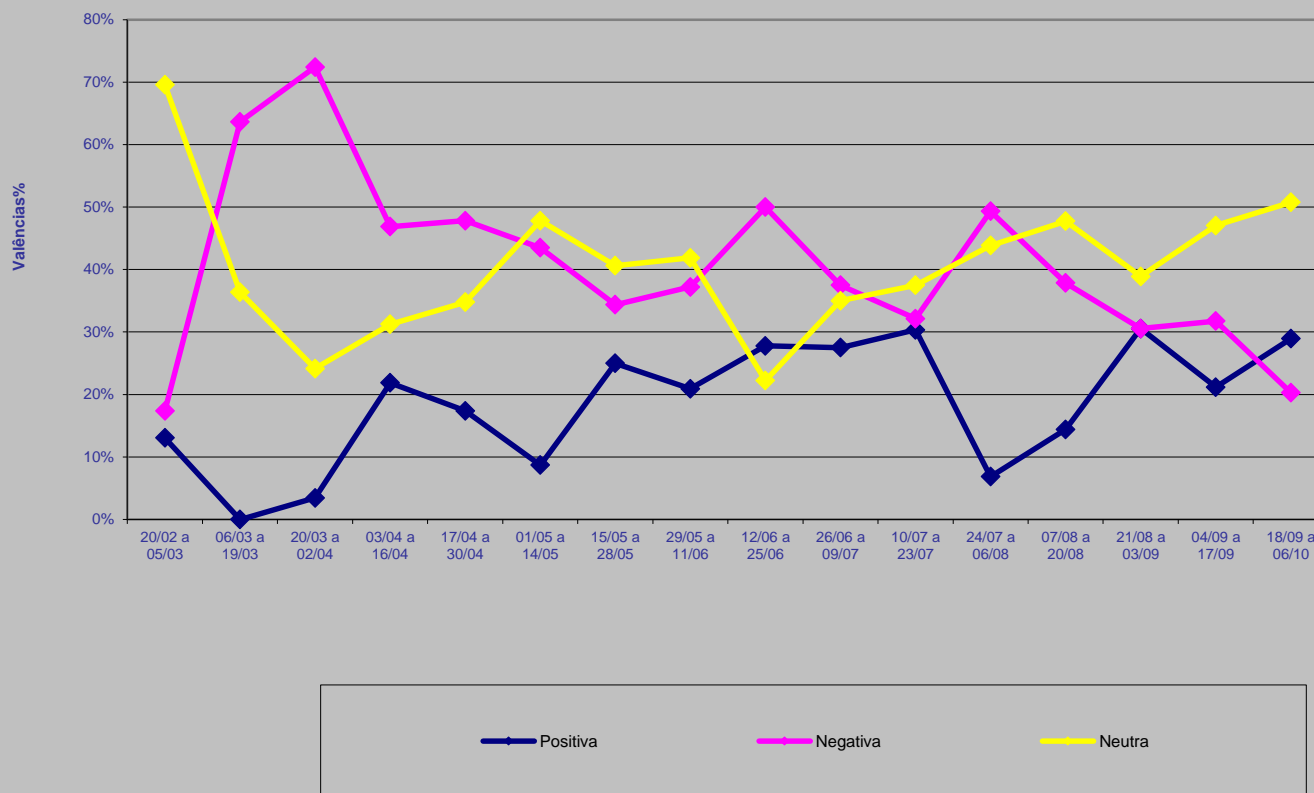

Cobertura Jornalística Eleições 2002 – Folha de São Paulo (SP)

GRÁFICOS

Evolução da cobertura desde 20 de fevereiro de 2002 – 1º turno e 2º turno

Evolução Quinzenal da cobertura jornalística O Estado de São Paulo

Valência por candidato

Valência das matérias publicadas no OESP para o candidato Garotinho

Valência das matérias publicadas no OESP para o candidato José Serra

Valência das matérias publicadas no OESP para o candidato Lula

Valência das matérias publicadas no OESP
para o candidato Zé Maria

Valência das matérias publicadas no OESP para o candidato Rui Costa Pimenta

Segundo Turno – 7 a 27 de outubro

**Valência Lula
2º turno
O Estado de São Paulo**