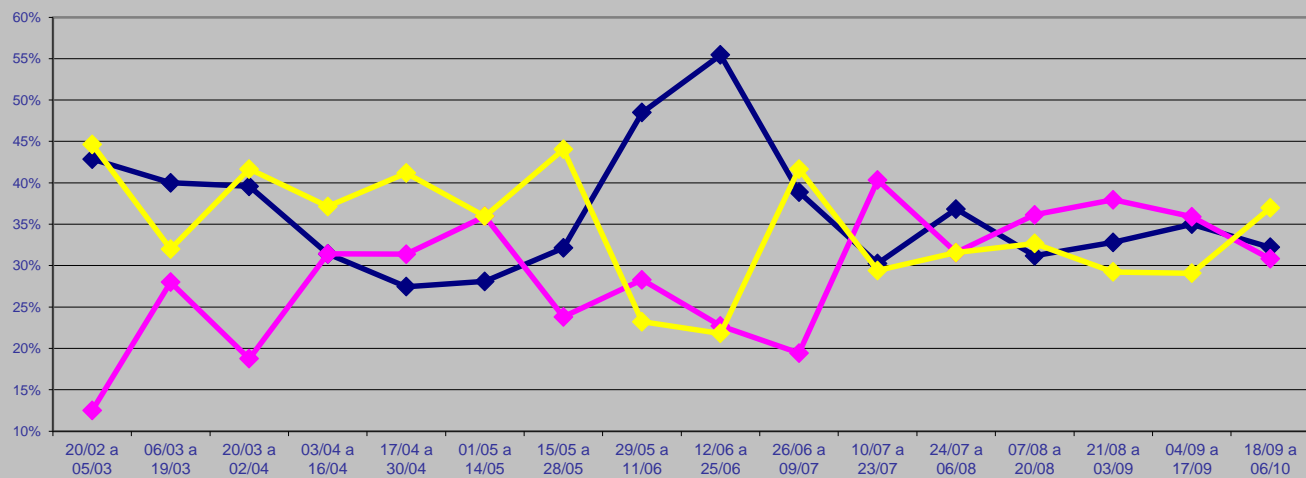

Cobertura Jornalística Eleições 2002 – Folha de São Paulo (SP)

GRÁFICOS

Evolução da cobertura desde 20 de fevereiro de 2002 – 1º turno e 2º turno

Evolução Quinzenal da cobertura jornalística O Estado de São Paulo

Valência por candidato

Valência das matérias publicadas no OESP para o candidato Garotinho

Valência das matérias publicadas no OESP para o candidato José Serra

Valência das matérias publicadas no OESP para o candidato Lula

Valência das matérias publicadas no OESP
para o candidato Zé Maria

Valência das matérias publicadas no OESP para o candidato Rui Costa Pimenta

Segundo Turno – 7 a 27 de outubro

**Valência Lula
2º turno
O Estado de São Paulo**