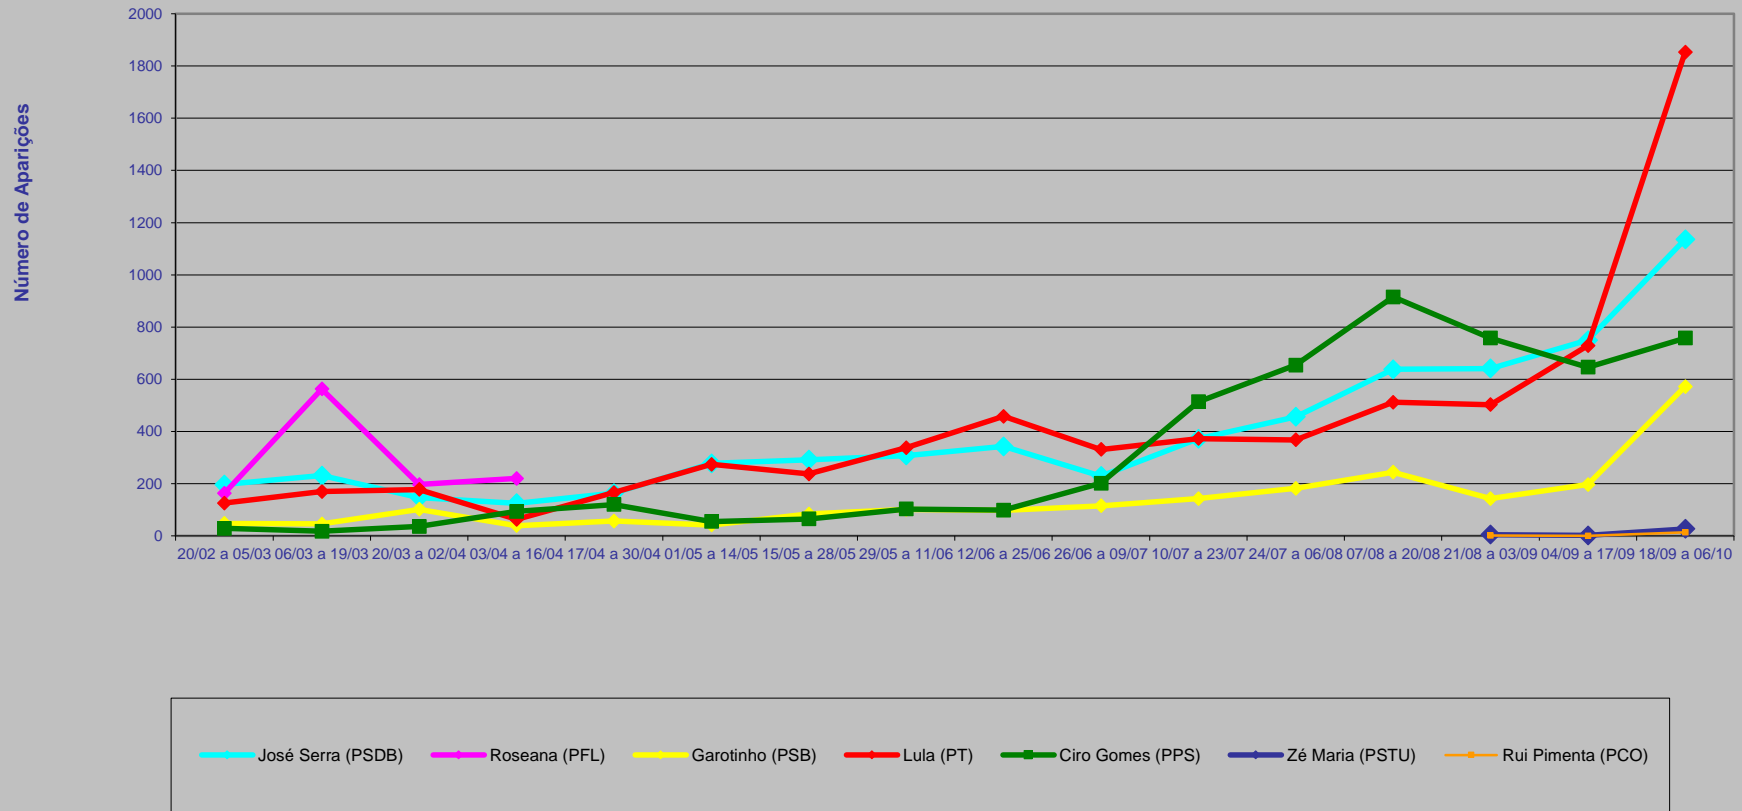

Cobertura Jornalística Eleições 2002 – Folha de São Paulo (SP)

GRÁFICOS

Evolução da cobertura desde 20 de fevereiro de 2002 – 1º turno e 2º turno

Evolução Quinzenal da cobertura jornalística O Estado de São Paulo

Valência por candidato

Valência das matérias publicadas no OESP para o candidato Garotinho

Valência das matérias publicadas no OESP para o candidato José Serra

Valência das matérias publicadas no OESP para o candidato Lula

Valência das matérias publicadas no OESP
para o candidato Zé Maria

Valência das matérias publicadas no OESP para o candidato Rui Costa Pimenta

Segundo Turno – 7 a 27 de outubro

**Valência Lula
2º turno
O Estado de São Paulo**

■ Positiva

■ Negativa

■ Neutra

Valência José Serra
2º turno
O Estado de São Paulo

■ Positiva

■ Negativa

■ Neutra