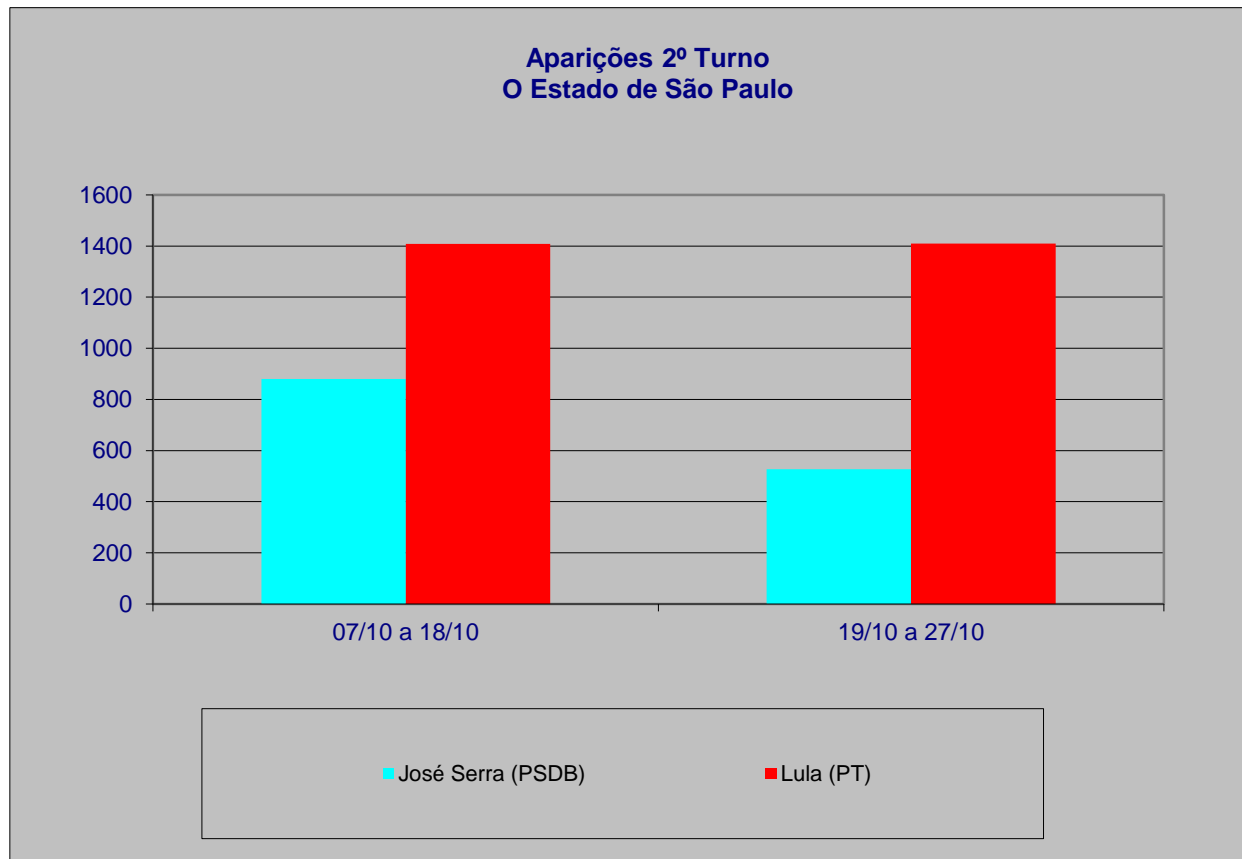

Cobertura Jornalística Eleições 2002 – Folha de São Paulo (SP)

GRÁFICOS

Evolução da cobertura desde 20 de fevereiro de 2002 – 1º turno e 2º turno

Evolução Quinzenal da cobertura jornalística O Estado de São Paulo

Valência por candidato

Valência das matérias publicadas no OESP para o candidato Garotinho

Valência das matérias publicadas no OESP para o candidato José Serra

Valência das matérias publicadas no OESP para o candidato Lula

Valência das matérias publicadas no OESP
para o candidato Zé Maria

Valência das matérias publicadas no OESP para o candidato Rui Costa Pimenta

Segundo Turno – 7 a 27 de outubro

**Valência Lula
2º turno
O Estado de São Paulo**