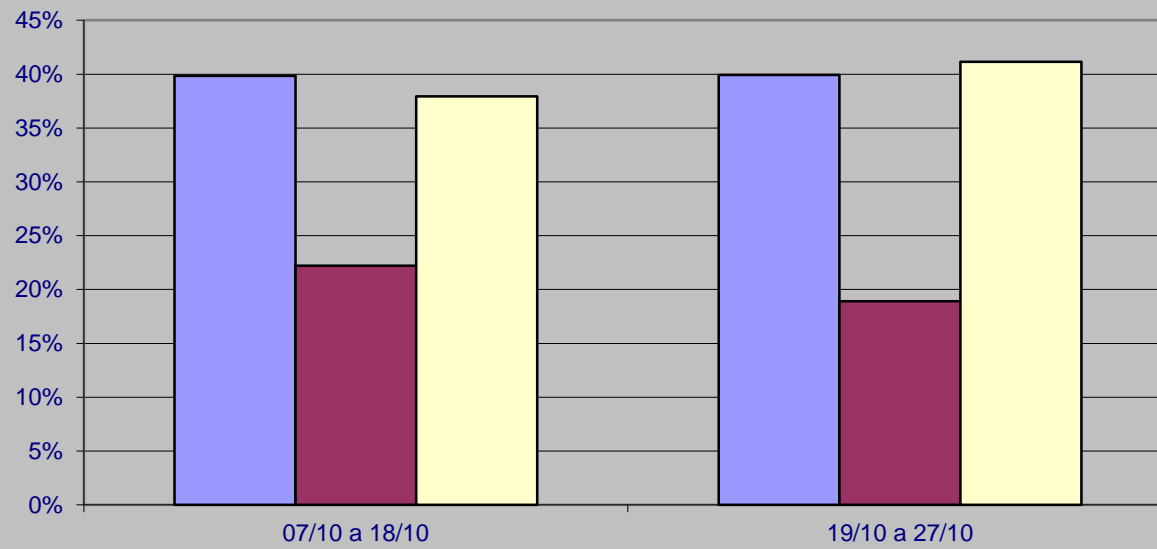

Valência das matérias publicadas no OESP
para o candidato Zé Maria

Valência das matérias publicadas no OESP para o candidato Rui Costa Pimenta

Segundo Turno – 7 a 27 de outubro

**Valência Lula
2º turno
O Estado de São Paulo**

■ Positiva

■ Negativa

■ Neutra

Valência José Serra
2º turno
O Estado de São Paulo

■ Positiva

■ Negativa

■ Neutra