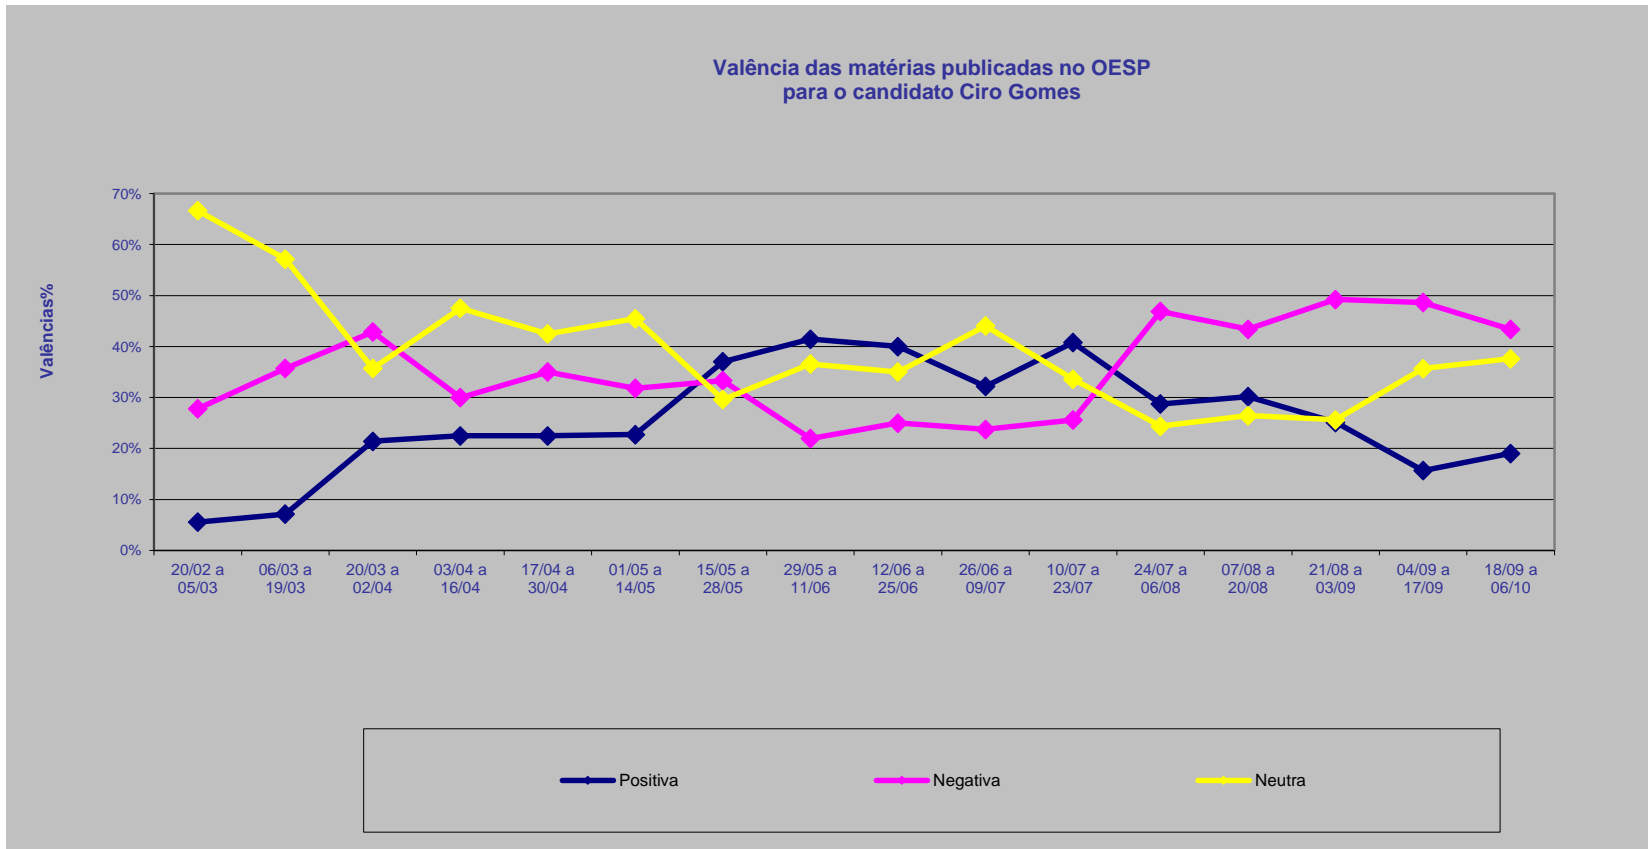

Cobertura Jornalística Eleições 2002 – Folha de São Paulo (SP)

GRÁFICOS

Evolução da cobertura desde 20 de fevereiro de 2002 – 1º turno e 2º turno

Evolução Quinzenal da cobertura jornalística O Estado de São Paulo

Valência por candidato

Valência das matérias publicadas no OESP para o candidato Garotinho

Valência das matérias publicadas no OESP para o candidato José Serra

Valência das matérias publicadas no OESP para o candidato Lula

Valência das matérias publicadas no OESP
para o candidato Zé Maria

Valência das matérias publicadas no OESP para o candidato Rui Costa Pimenta

Segundo Turno – 7 a 27 de outubro

**Valência Lula
2º turno
O Estado de São Paulo**