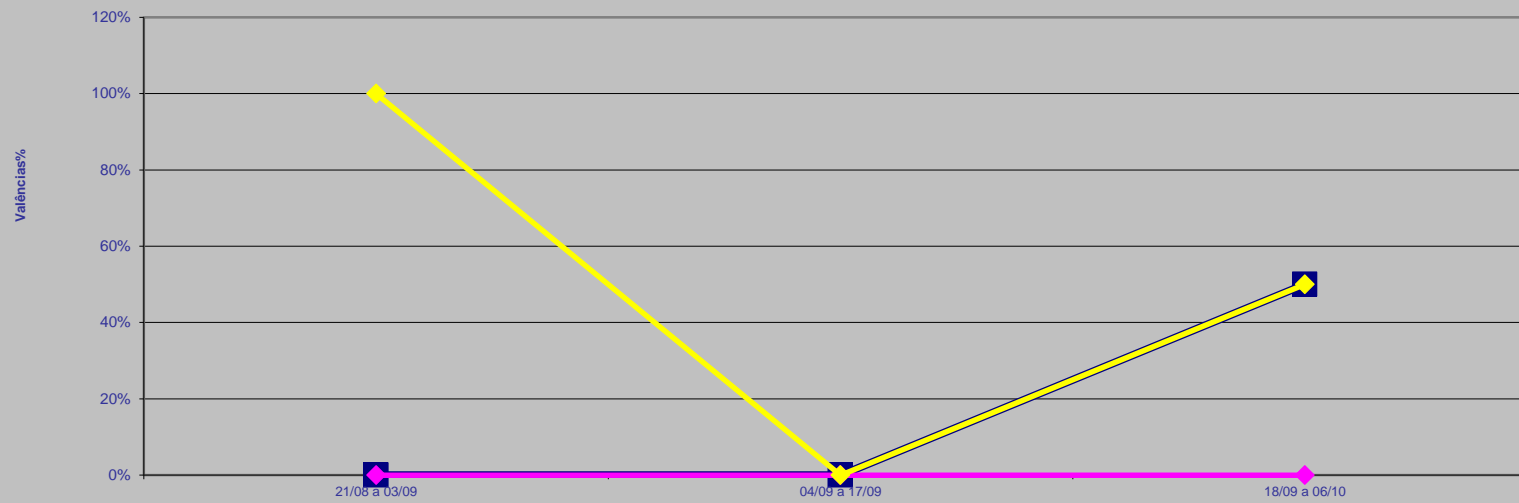

Valência das matérias publicadas no OESP
para o candidato Zé Maria

Valência das matérias publicadas no OESP para o candidato Rui Costa Pimenta

Segundo Turno – 7 a 27 de outubro

**Valência Lula
2º turno
O Estado de São Paulo**