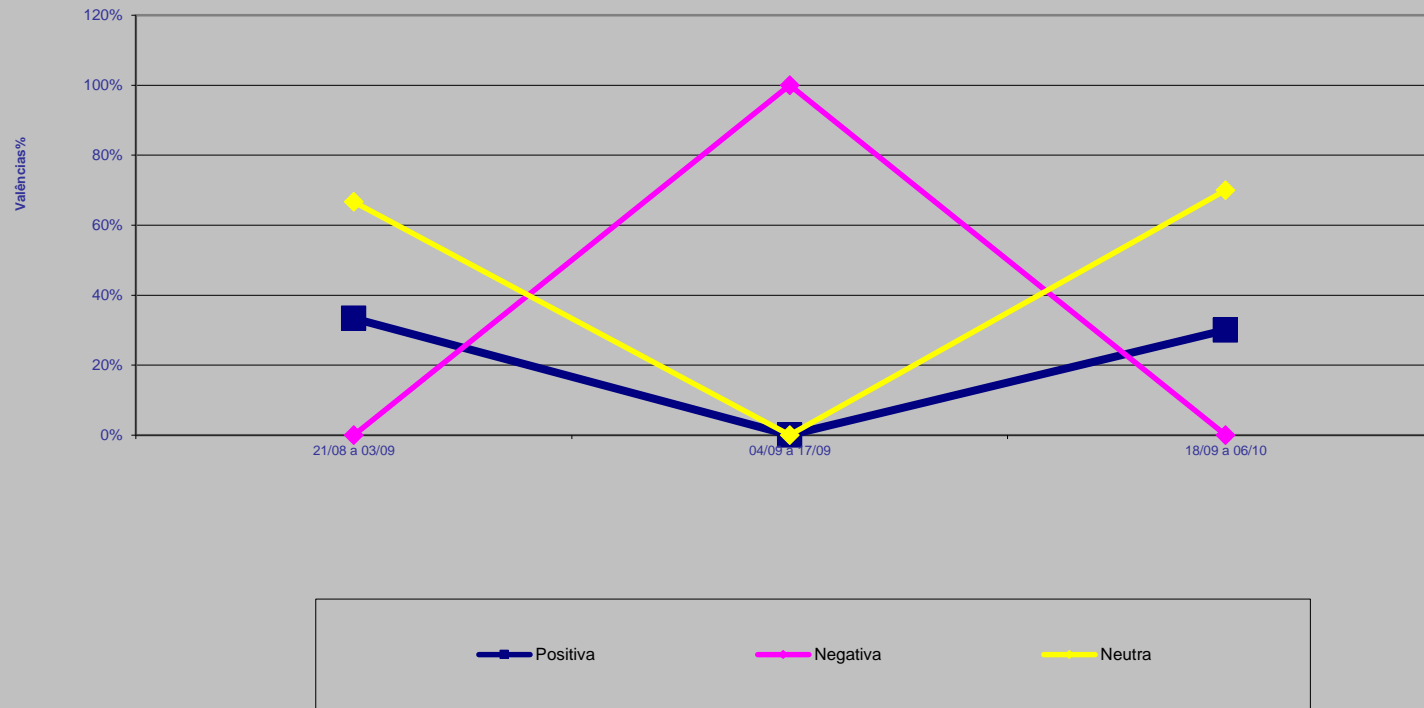

Cobertura Jornalística Eleições 2002 – Folha de São Paulo (SP)

GRÁFICOS

Evolução da cobertura desde 20 de fevereiro de 2002 – 1º turno e 2º turno

Evolução Quinzenal da cobertura jornalística O Estado de São Paulo

Valência por candidato

Valência das matérias publicadas no OESP para o candidato Garotinho

Valência das matérias publicadas no OESP para o candidato José Serra

Valência das matérias publicadas no OESP para o candidato Lula

Valência das matérias publicadas no OESP
para o candidato Zé Maria

Valência das matérias publicadas no OESP para o candidato Rui Costa Pimenta

Segundo Turno – 7 a 27 de outubro

**Valência Lula
2º turno
O Estado de São Paulo**

■ Positiva

■ Negativa

■ Neutra

Valência José Serra
2º turno
O Estado de São Paulo

■ Positiva

■ Negativa

■ Neutra