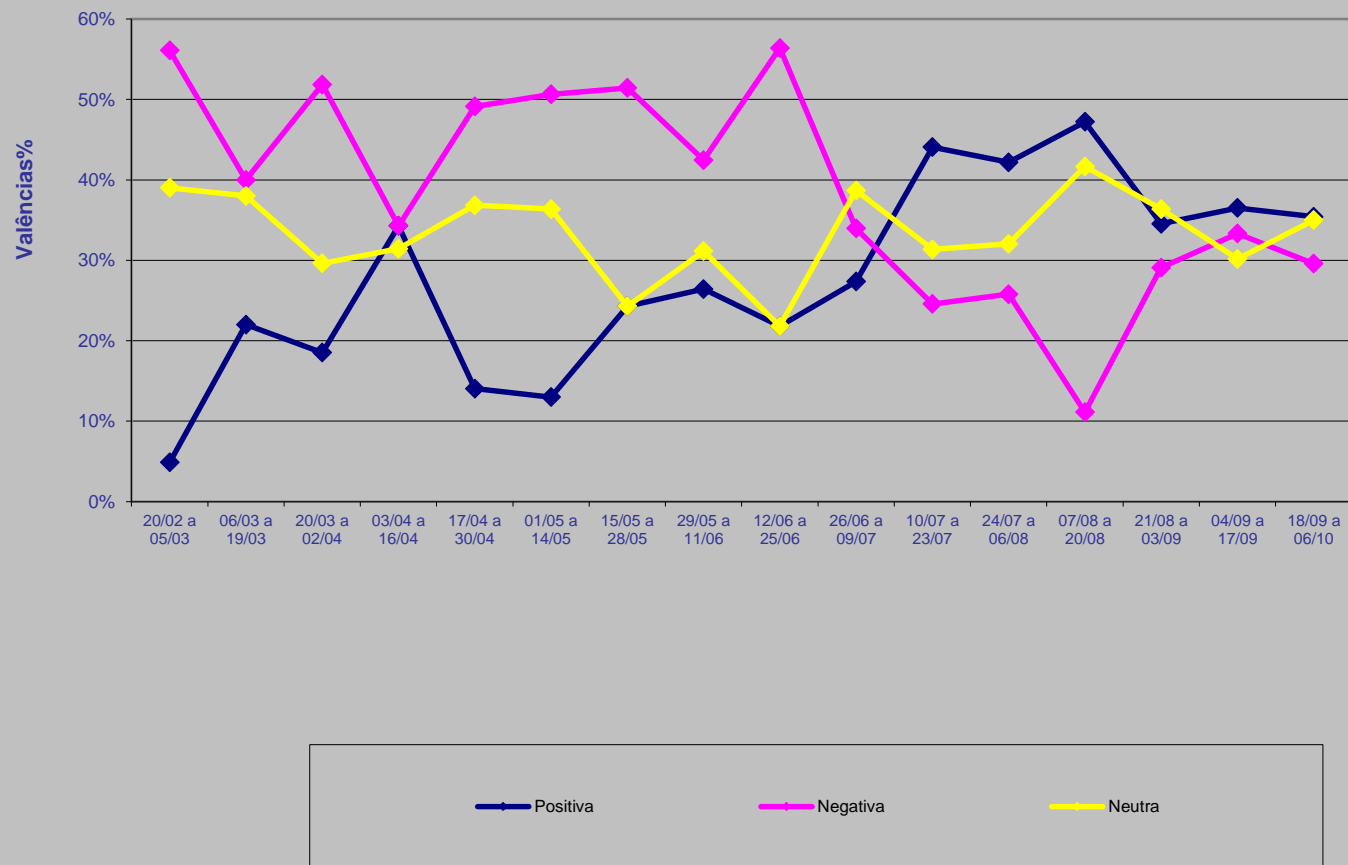

Cobertura Jornalística Eleições 2002 – Folha de São Paulo (SP)

GRÁFICOS

Evolução da cobertura desde 20 de fevereiro de 2002 – 1º turno e 2º turno

Evolução Quinzenal da cobertura jornalística O Estado de São Paulo

Valência por candidato

Valência das matérias publicadas no OESP para o candidato Garotinho

Valência das matérias publicadas no OESP para o candidato José Serra

Valência das matérias publicadas no OESP para o candidato Lula

Valência das matérias publicadas no OESP
para o candidato Zé Maria

Valência das matérias publicadas no OESP para o candidato Rui Costa Pimenta

Segundo Turno – 7 a 27 de outubro

**Valência Lula
2º turno
O Estado de São Paulo**

■ Positiva

■ Negativa

■ Neutra

Valência José Serra
2º turno
O Estado de São Paulo

■ Positiva

■ Negativa

■ Neutra