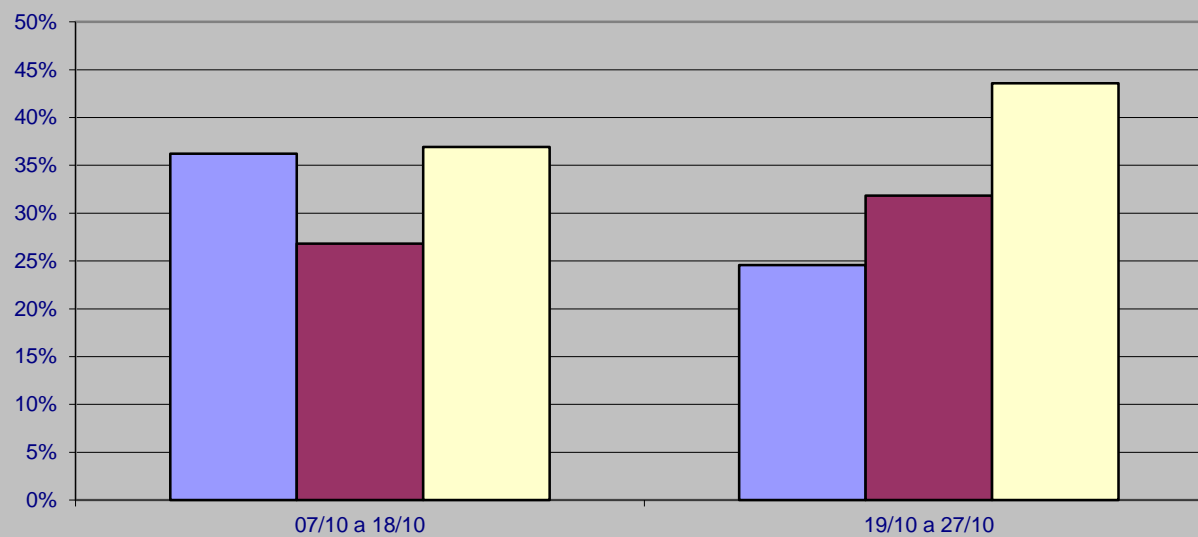

Valência das matérias publicadas no OESP
para o candidato Zé Maria

Valência das matérias publicadas no OESP para o candidato Rui Costa Pimenta

Segundo Turno – 7 a 27 de outubro

**Valência Lula
2º turno
O Estado de São Paulo**

■ Positiva

■ Negativa

■ Neutra

Valência José Serra
2º turno
O Estado de São Paulo

■ Positiva

■ Negativa

■ Neutra