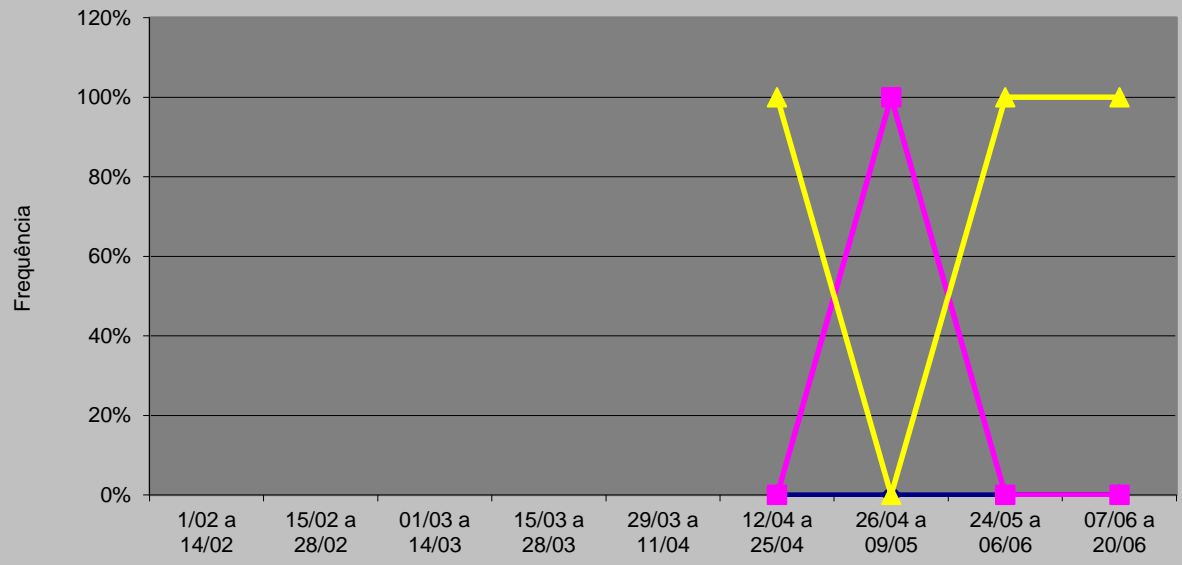

Valência  
Eymael  
JB  
2006

Valência  
Rui Pimenta  
JB  
2006

Valência  
Luciano Bivar  
JB  
2006

**Valência  
Ana Maria Rangel  
JB  
2006**

Valência  
Garotinho  
JB  
2006

Valência  
Roberto Freire  
JB  
2006

Valência  
Itamar  
JB  
2006

**Valência  
Enéas  
JB  
2006**

◆ Positivo

■ Negativo

▲ Neutro

**Valência  
Pedro Simon  
JB  
2006**