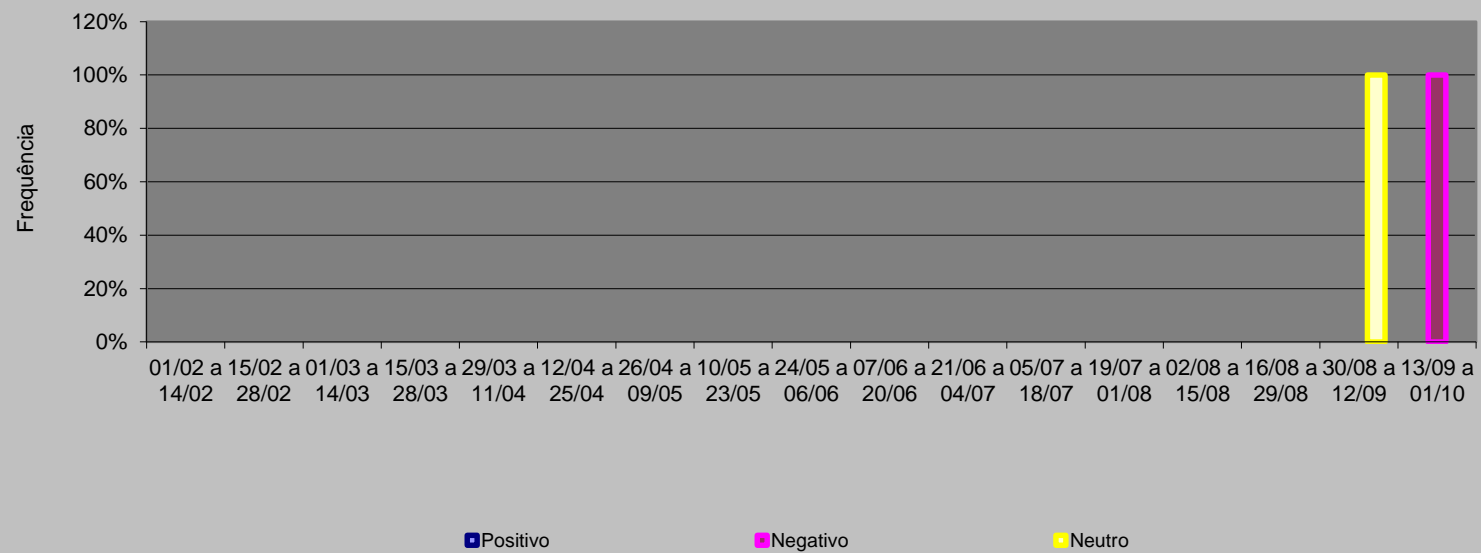

Valência  
Eymael  
JB  
2006

Valência  
Rui Pimenta  
JB  
2006

Valência  
Luciano Bivar  
JB  
2006

**Valência  
Ana Maria Rangel  
JB  
2006**

Valência  
Garotinho  
JB  
2006

Valência  
Roberto Freire  
JB  
2006

Valência  
Itamar  
JB  
2006

**Valência  
Enéas  
JB  
2006**

◆ Positivo

■ Negativo

▲ Neutro

**Valência  
Pedro Simon  
JB  
2006**