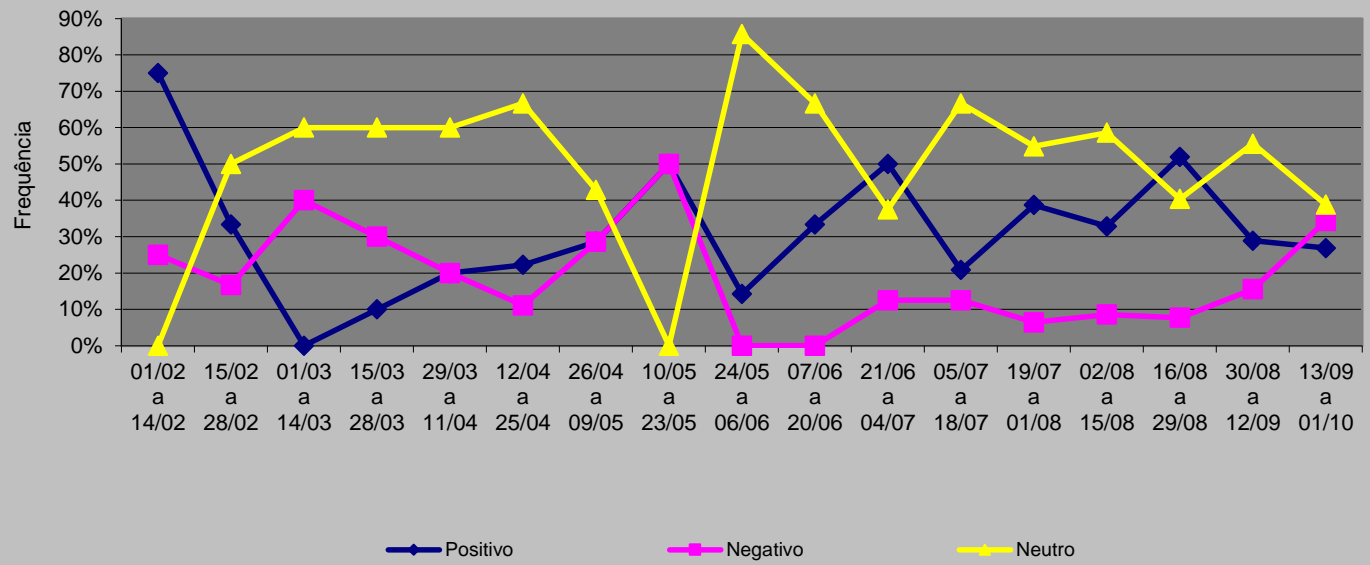

### **GRÁFICOS**

Evolução da cobertura desde 1º de fevereiro de 2006

### Jornal do Brasil

Valência  
Presidente Lula  
JB  
2006

**Valência  
Candidato Lula  
JB  
2006**

Valência  
Alckmin  
JB  
2006

Valência  
Heloísa Helena  
JB  
2006

Valência  
Cristovam Buarque  
JB  
2006

Valência  
Eymael  
JB  
2006

Valência  
Rui Pimenta  
JB  
2006

Valência  
Luciano Bivar  
JB  
2006

**Valência  
Ana Maria Rangel  
JB  
2006**

Valência  
Garotinho  
JB  
2006

Valência  
Roberto Freire  
JB  
2006

Valência  
Itamar  
JB  
2006

**Valência  
Enéas  
JB  
2006**

◆ Positivo

■ Negativo

▲ Neutro

**Valência  
Pedro Simon  
JB  
2006**