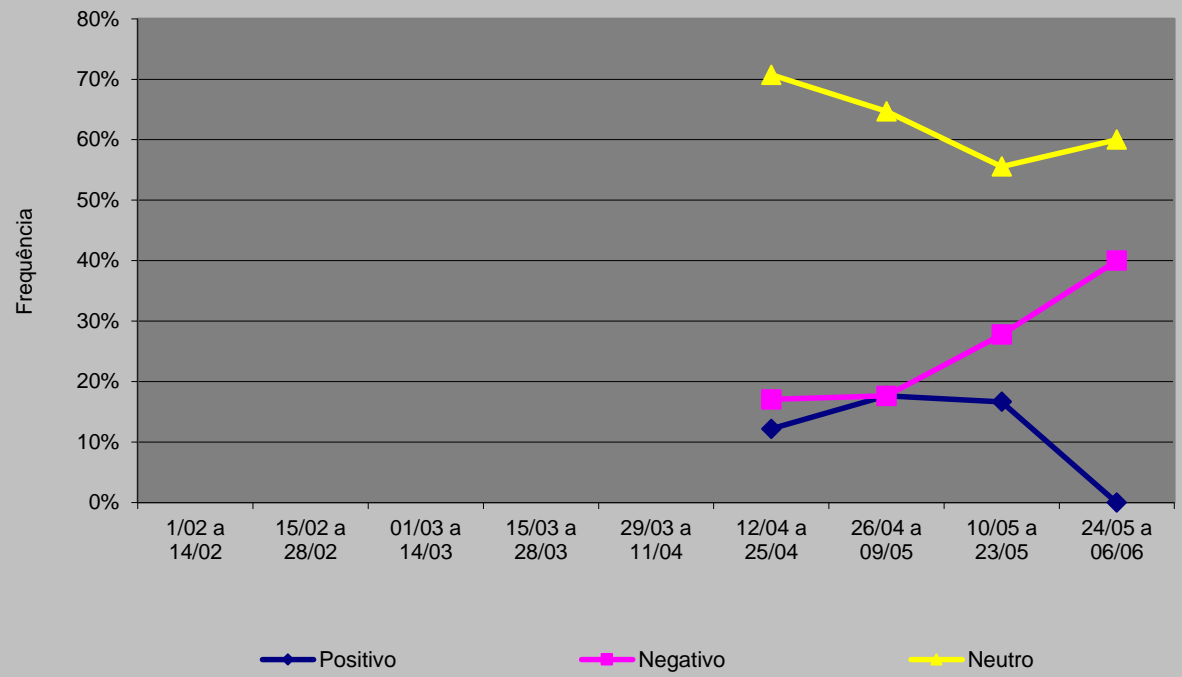

### **GRÁFICOS**

Evolução da cobertura desde 1º de fevereiro de 2006

### Jornal do Brasil

Valência  
Presidente Lula  
JB  
2006

**Valência  
Candidato Lula  
JB  
2006**

Valência  
Alckmin  
JB  
2006

Valência  
Heloísa Helena  
JB  
2006

Valência  
Cristovam Buarque  
JB  
2006

Valência  
Eymael  
JB  
2006

Valência  
Rui Pimenta  
JB  
2006

Valência  
Luciano Bivar  
JB  
2006

**Valência  
Ana Maria Rangel  
JB  
2006**

Valência  
Garotinho  
JB  
2006

Valência  
Roberto Freire  
JB  
2006

Valência  
Itamar  
JB  
2006

**Valência  
Enéas  
JB  
2006**

◆ Positivo

■ Negativo

▲ Neutro

**Valência  
Pedro Simon  
JB  
2006**