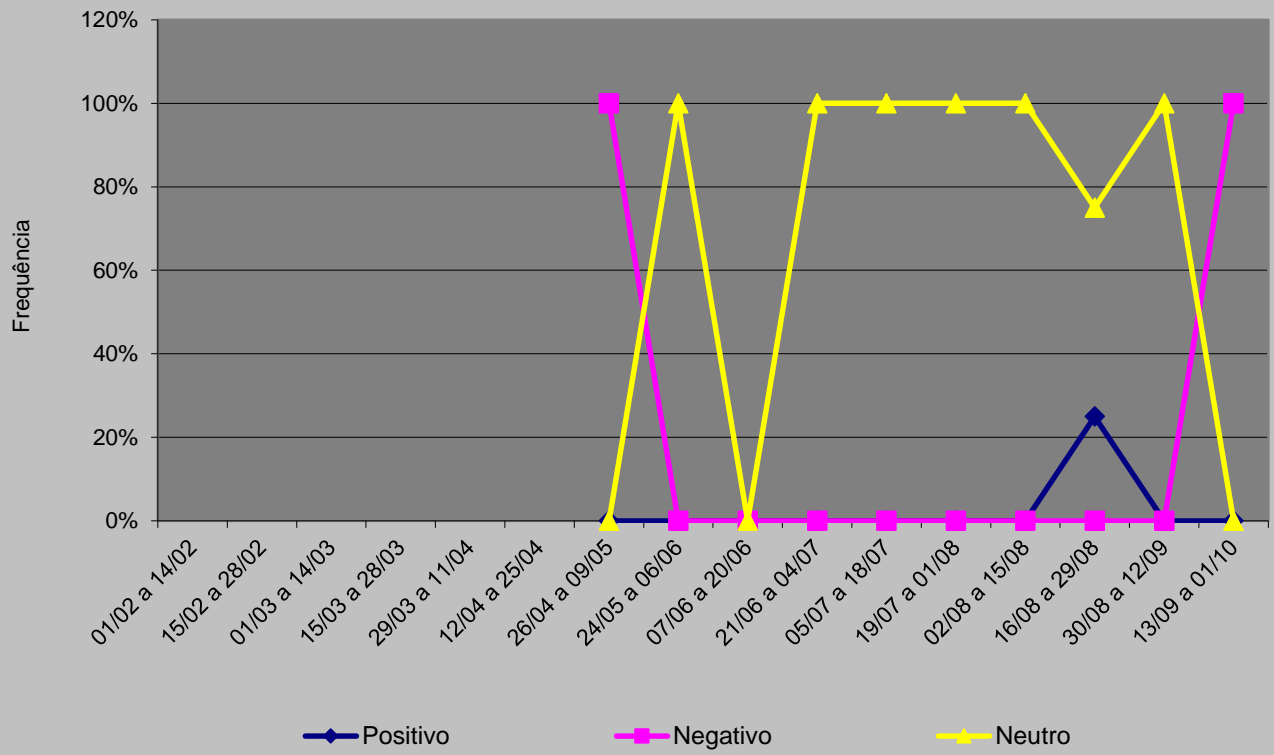

### **GRÁFICOS**

Evolução da cobertura desde 1º de fevereiro de 2006

### Jornal do Brasil

Valência  
Presidente Lula  
JB  
2006

**Valência  
Candidato Lula  
JB  
2006**

Valência  
Alckmin  
JB  
2006

Valência  
Heloísa Helena  
JB  
2006

Valência  
Cristovam Buarque  
JB  
2006

Valência  
Eymael  
JB  
2006

Valência  
Rui Pimenta  
JB  
2006

Valência  
Luciano Bivar  
JB  
2006

**Valência  
Ana Maria Rangel  
JB  
2006**

Valência  
Garotinho  
JB  
2006

Valência  
Roberto Freire  
JB  
2006

Valência  
Itamar  
JB  
2006

**Valência  
Enéas  
JB  
2006**

◆ Positivo

■ Negativo

▲ Neutro

**Valência  
Pedro Simon  
JB  
2006**