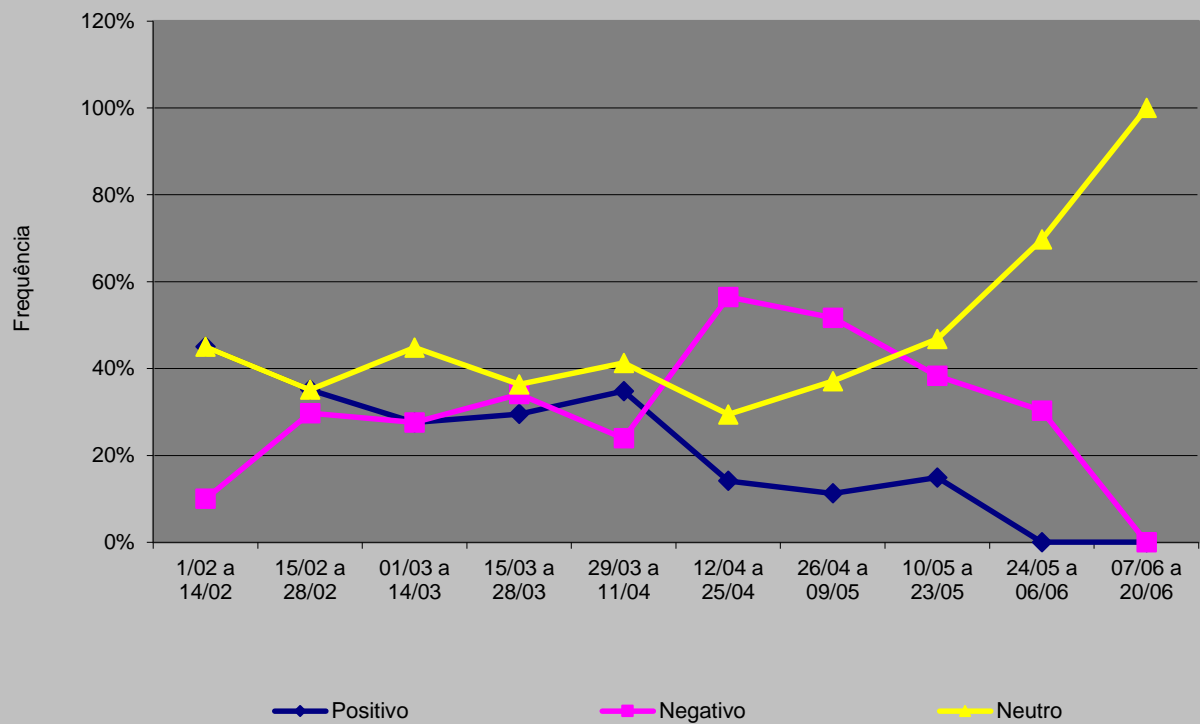

### **GRÁFICOS**

Evolução da cobertura desde 1º de fevereiro de 2006

### Jornal do Brasil

Valência  
Presidente Lula  
JB  
2006

**Valência  
Candidato Lula  
JB  
2006**

Valência  
Alckmin  
JB  
2006

Valência  
Heloísa Helena  
JB  
2006

Valência  
Cristovam Buarque  
JB  
2006

Valência  
Eymael  
JB  
2006

Valência  
Rui Pimenta  
JB  
2006

Valência  
Luciano Bivar  
JB  
2006

**Valência  
Ana Maria Rangel  
JB  
2006**

Valência  
Garotinho  
JB  
2006

Valência  
Roberto Freire  
JB  
2006

Valência  
Itamar  
JB  
2006

**Valência  
Enéas  
JB  
2006**

◆ Positivo

■ Negativo

▲ Neutro

**Valência  
Pedro Simon  
JB  
2006**