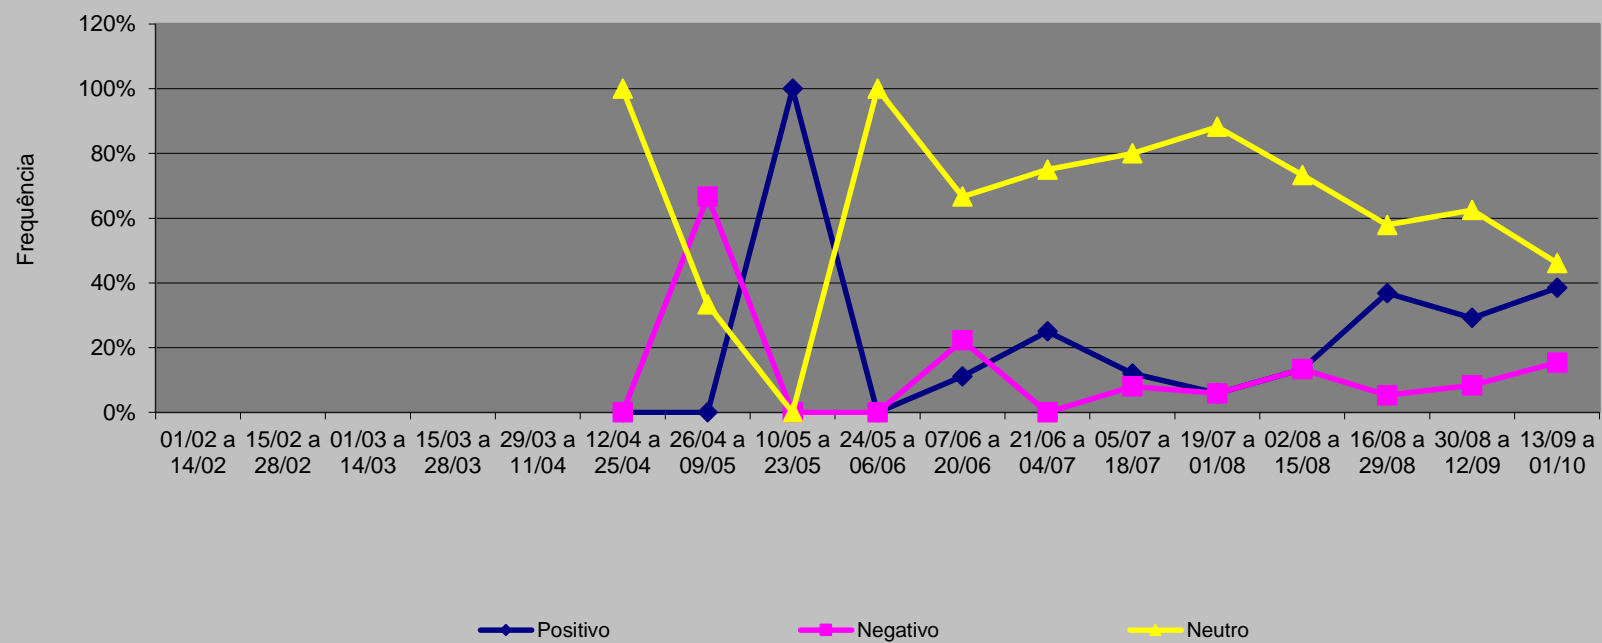

### **GRÁFICOS**

Evolução da cobertura desde 1º de fevereiro de 2006

### Jornal do Brasil

Valência  
Presidente Lula  
JB  
2006

**Valência  
Candidato Lula  
JB  
2006**

Valência  
Alckmin  
JB  
2006

Valência  
Heloísa Helena  
JB  
2006

Valência  
Cristovam Buarque  
JB  
2006

Valência  
Eymael  
JB  
2006

Valência  
Rui Pimenta  
JB  
2006

Valência  
Luciano Bivar  
JB  
2006

**Valência  
Ana Maria Rangel  
JB  
2006**

Valência  
Garotinho  
JB  
2006

Valência  
Roberto Freire  
JB  
2006