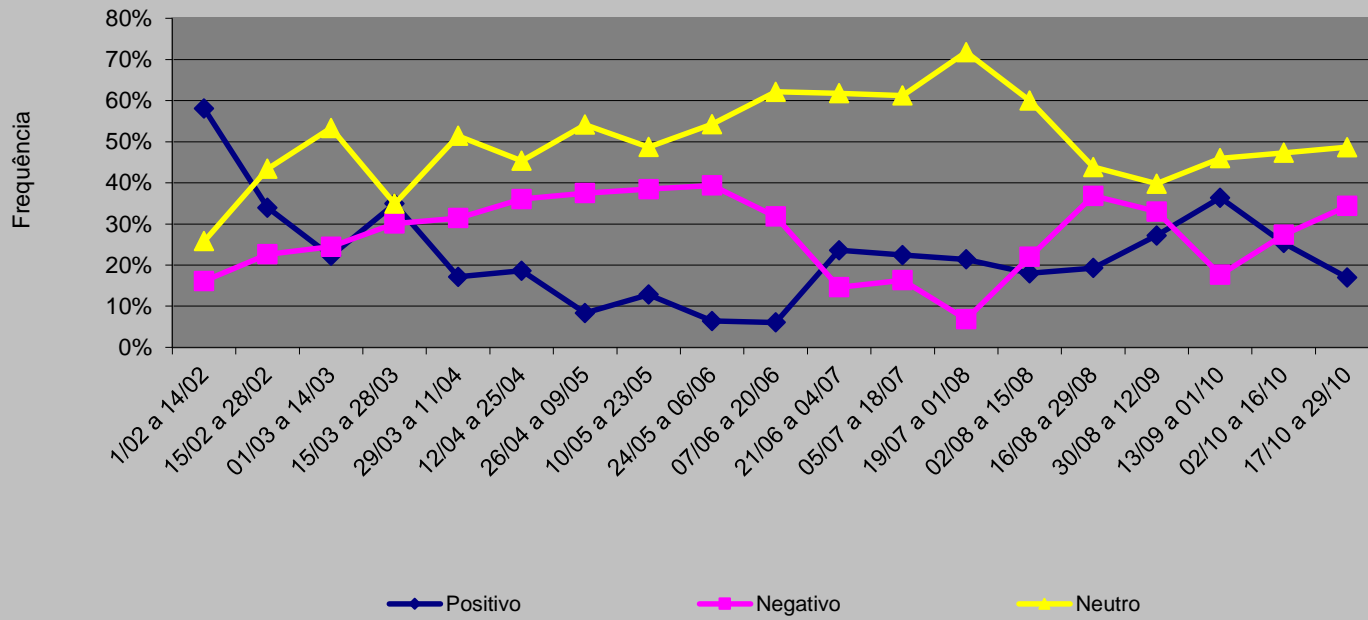

### **GRÁFICOS**

Evolução da cobertura desde 1º de fevereiro de 2006

### Jornal do Brasil

Valência  
Presidente Lula  
JB  
2006

**Valência  
Candidato Lula  
JB  
2006**

Valência  
Alckmin  
JB  
2006

Valência  
Heloísa Helena  
JB  
2006

Valência  
Cristovam Buarque  
JB  
2006

Valência  
Eymael  
JB  
2006

Valência  
Rui Pimenta  
JB  
2006

Valência  
Luciano Bivar  
JB  
2006

**Valência  
Ana Maria Rangel  
JB  
2006**

Valência  
Garotinho  
JB  
2006

Valência  
Roberto Freire  
JB  
2006

Valência  
Itamar  
JB  
2006

**Valência  
Enéas  
JB  
2006**

◆ Positivo

■ Negativo

▲ Neutro

**Valência  
Pedro Simon  
JB  
2006**