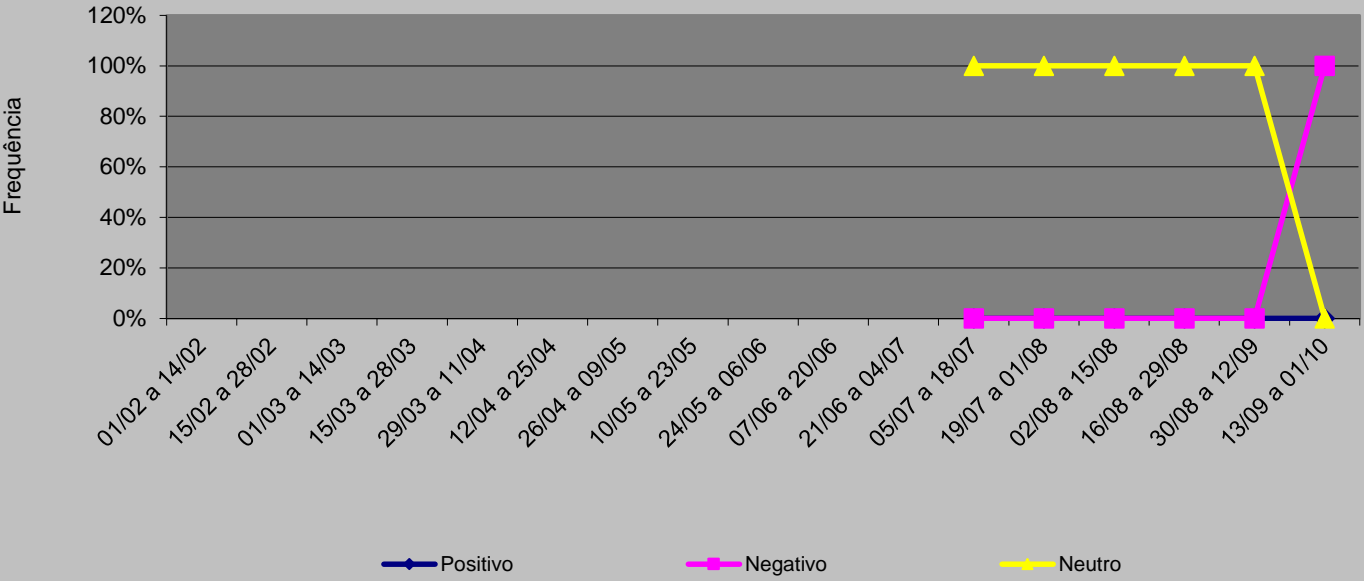

### Jornal do Brasil

Valência  
Presidente Lula  
JB  
2006

**Valência  
Candidato Lula  
JB  
2006**

Valência  
Alckmin  
JB  
2006

Valência  
Heloísa Helena  
JB  
2006

Valência  
Cristovam Buarque  
JB  
2006

Valência  
Eymael  
JB  
2006

Valência  
Rui Pimenta  
JB  
2006

Valência  
Luciano Bivar  
JB  
2006

**Valência  
Ana Maria Rangel  
JB  
2006**

Valência  
Garotinho  
JB  
2006

Valência  
Roberto Freire  
JB  
2006

Valência  
Itamar  
JB  
2006

**Valência  
Enéas  
JB  
2006**

◆ Positivo

■ Negativo

▲ Neutro

**Valência  
Pedro Simon  
JB  
2006**