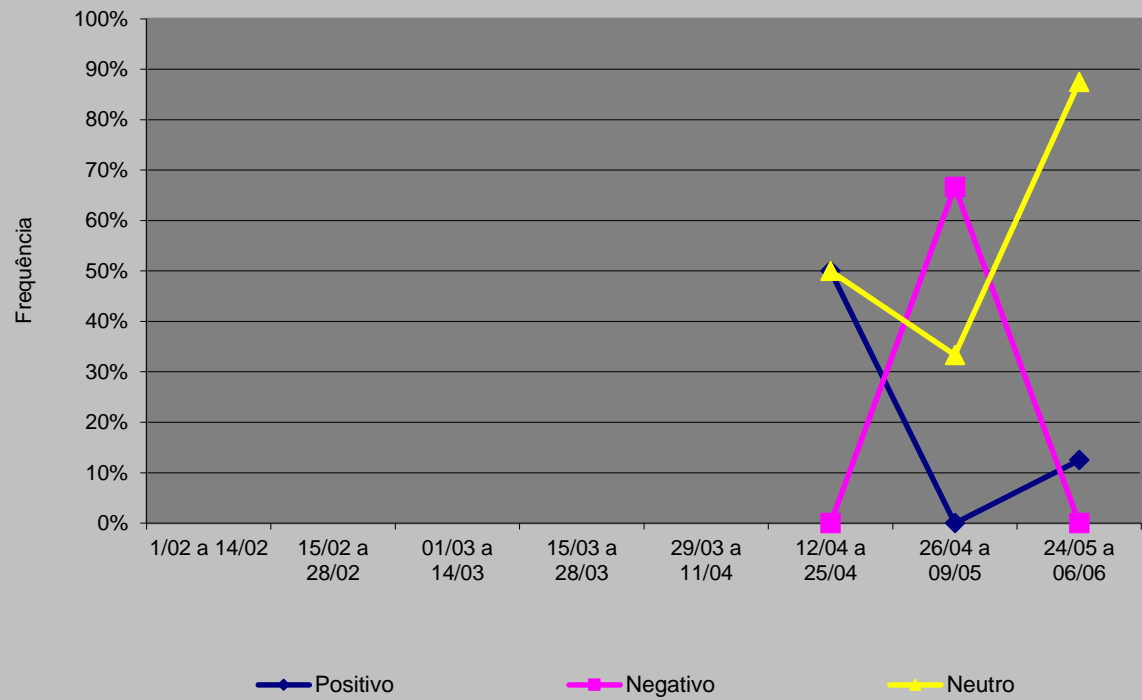

### Jornal do Brasil

Valência  
Presidente Lula  
JB  
2006

**Valência  
Candidato Lula  
JB  
2006**

Valência  
Alckmin  
JB  
2006

Valência  
Heloísa Helena  
JB  
2006

Valência  
Cristovam Buarque  
JB  
2006

Valência  
Eymael  
JB  
2006

Valência  
Rui Pimenta  
JB  
2006

Valência  
Luciano Bivar  
JB  
2006

**Valência  
Ana Maria Rangel  
JB  
2006**

Valência  
Garotinho  
JB  
2006

Valência  
Roberto Freire  
JB  
2006

Valência  
Itamar  
JB  
2006

**Valência  
Enéas  
JB  
2006**

◆ Positivo

■ Negativo

▲ Neutro

**Valência  
Pedro Simon  
JB  
2006**