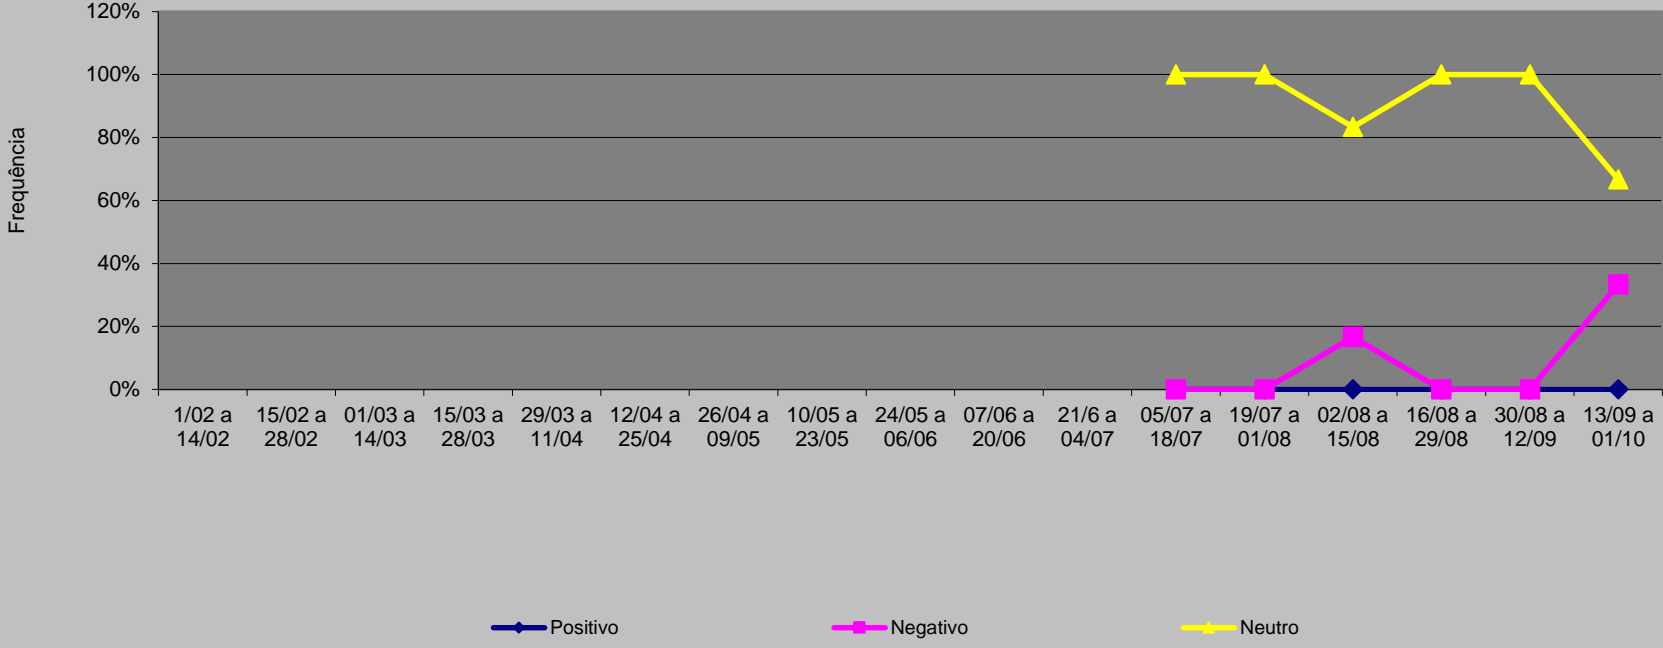

Valência
Rui Pimenta
JB
2006