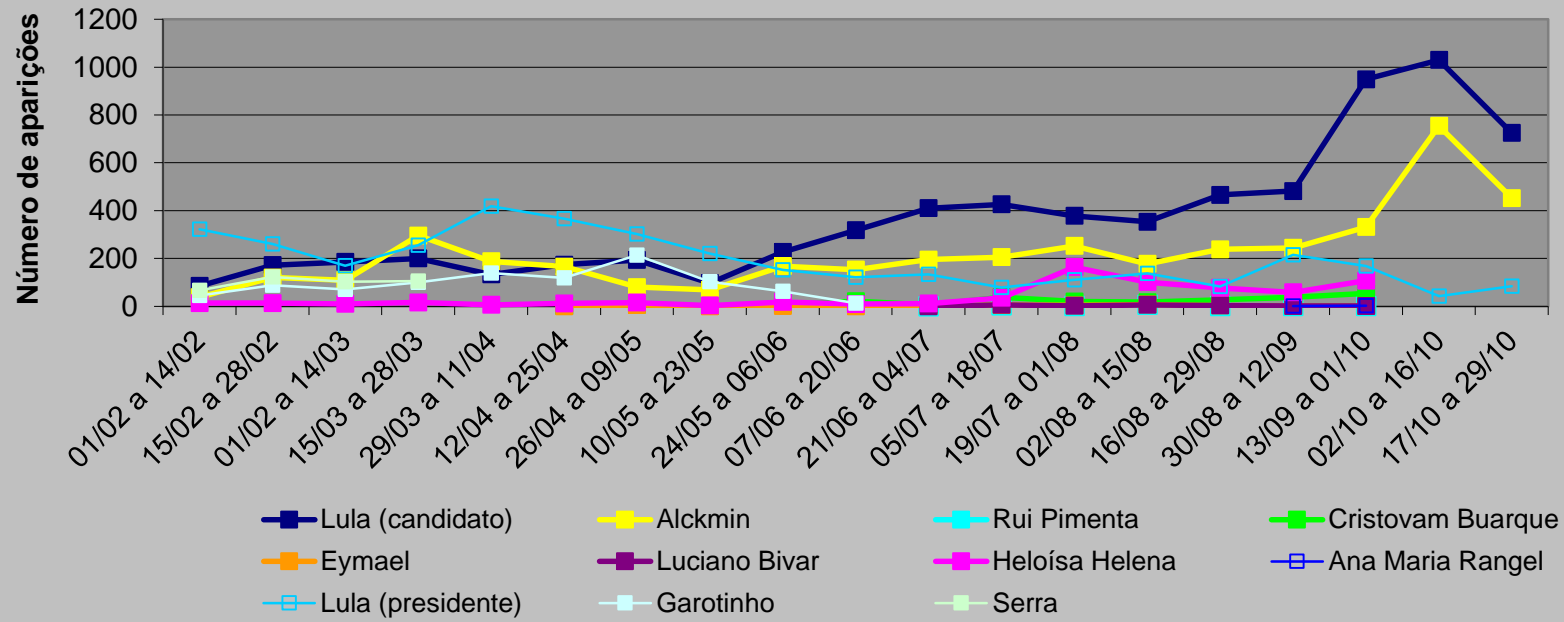

Jornal do Brasil