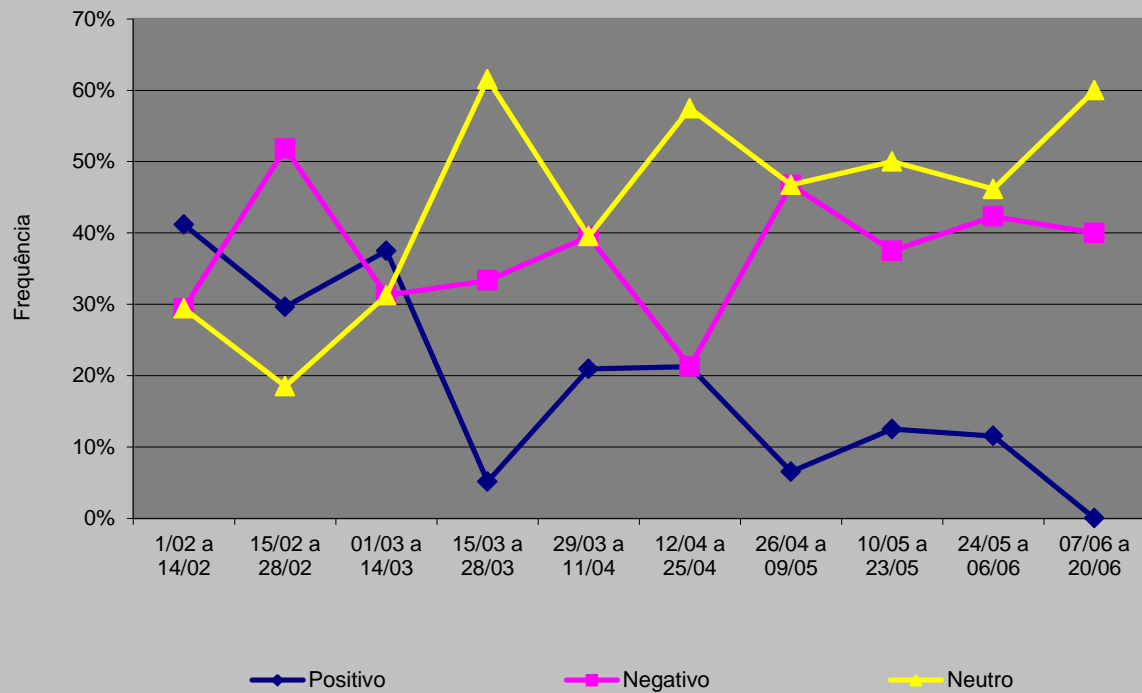

Cobertura Jornalística Eleições 2006 – Folha de São Paulo (SP)

GRÁFICOS

Evolução da cobertura desde 1º de fevereiro de 2006

Folha de São Paulo - número de aparições dos candidatos

Valência por candidato

**Valência
Candidato Lula
Folha
2006**

Valência
Alckmin
Folha
2006

**Valência
Heloísa Helena
Folha
2006**

**Valência
Cristovam Buarque
Folha
2006**

**Valência
Rui Pimenta
Folha
2006**

Valência
Luciano Bivar
Folha
2006

Valência
Ana Maria Rangel
Folha
2006

**Valência
Garotinho
Folha
2006**

**Valência
Roberto Freire
Folha
2006**

**Valência
Itamar
Folha
2006**

**Valência
Enéas
Folha
2006**

Valência
Pedro Simon
Folha
2006