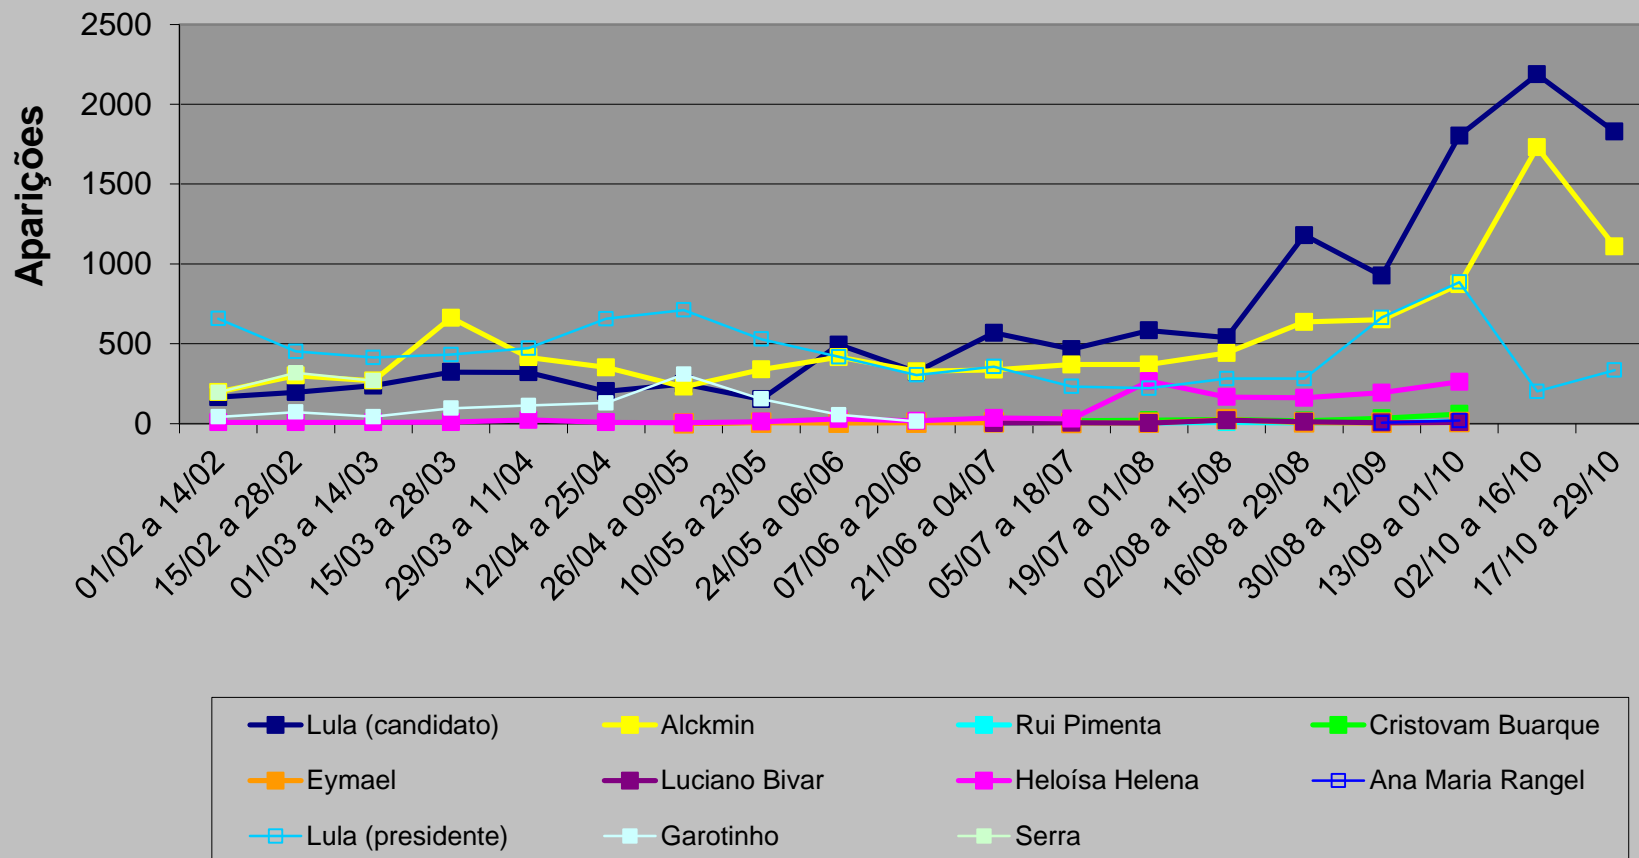

Cobertura Jornalística Eleições 2006 – Folha de São Paulo (SP)

GRÁFICOS

Evolução da cobertura desde 1º de fevereiro de 2006

Folha de São Paulo - número de aparições dos candidatos

Valência por candidato

**Valência
Candidato Lula
Folha
2006**

Valência
Alckmin
Folha
2006

**Valência
Heloísa Helena
Folha
2006**

**Valência
Cristovam Buarque
Folha
2006**

**Valência
Rui Pimenta
Folha
2006**

Valência
Luciano Bivar
Folha
2006

Valência
Ana Maria Rangel
Folha
2006

**Valência
Garotinho
Folha
2006**

**Valência
Roberto Freire
Folha
2006**

**Valência
Itamar
Folha
2006**

**Valência
Enéas
Folha
2006**

Valência
Pedro Simon
Folha
2006