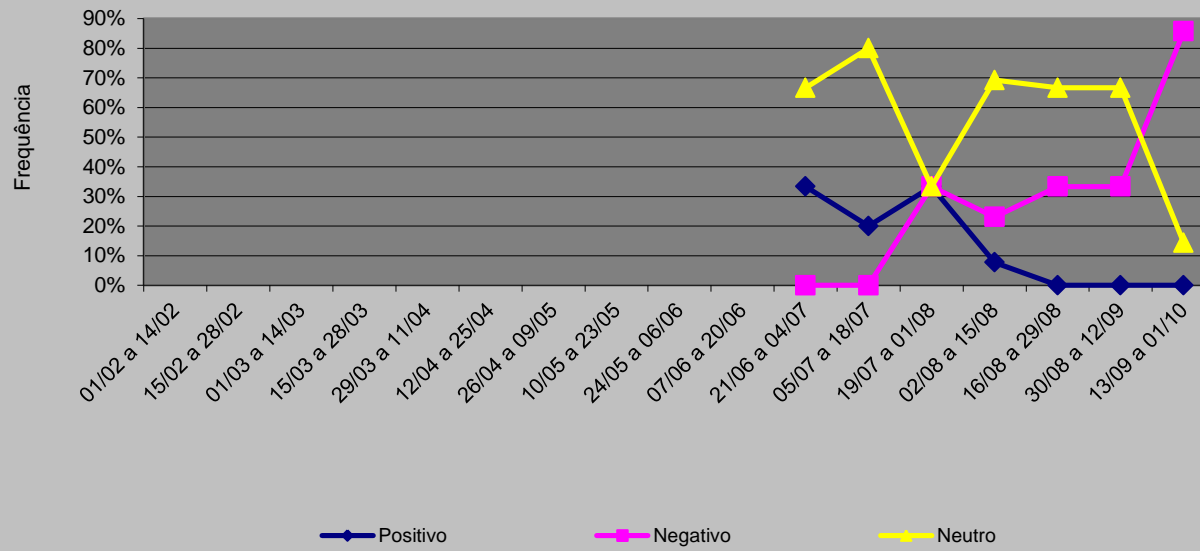

Cobertura Jornalística Eleições 2006 – Folha de São Paulo (SP)

GRÁFICOS

Evolução da cobertura desde 1º de fevereiro de 2006

Folha de São Paulo - número de aparições dos candidatos

Valência por candidato

**Valência
Candidato Lula
Folha
2006**

Valência
Alckmin
Folha
2006

**Valência
Heloísa Helena
Folha
2006**

**Valência
Cristovam Buarque
Folha
2006**

**Valência
Rui Pimenta
Folha
2006**

Valência
Luciano Bivar
Folha
2006

Valência
Ana Maria Rangel
Folha
2006

**Valência
Garotinho
Folha
2006**

**Valência
Roberto Freire
Folha
2006**

**Valência
Itamar
Folha
2006**

**Valência
Enéas
Folha
2006**

Valência
Pedro Simon
Folha
2006