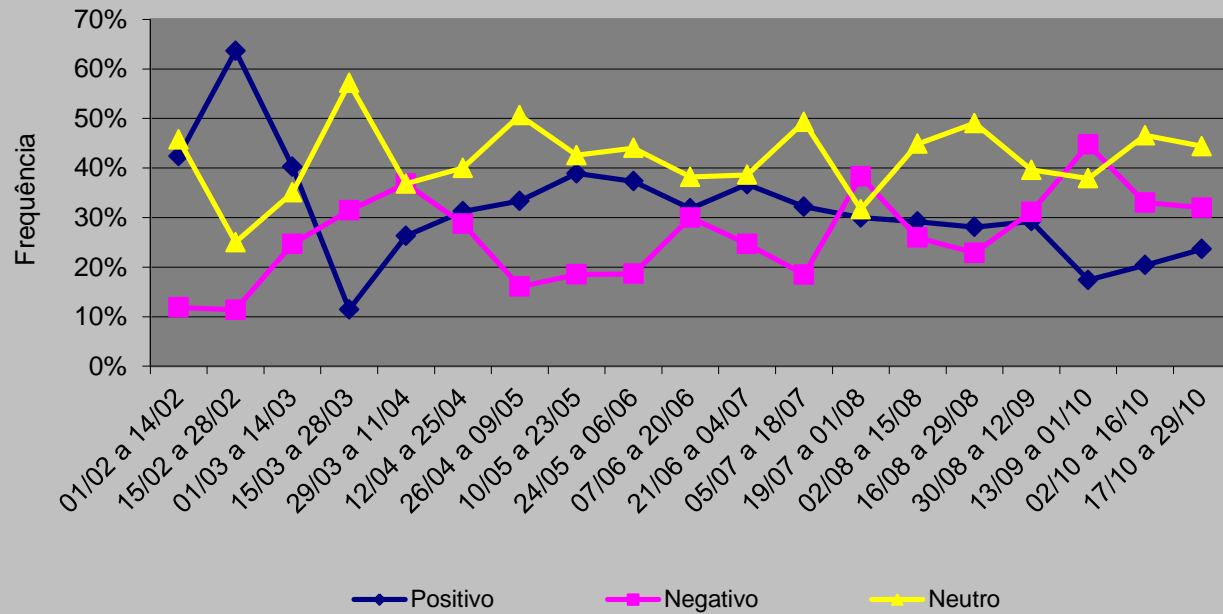

Cobertura Jornalística Eleições 2006 – Folha de São Paulo (SP)

GRÁFICOS

Evolução da cobertura desde 1º de fevereiro de 2006

Folha de São Paulo - número de aparições dos candidatos

Valência por candidato

**Valência
Candidato Lula
Folha
2006**

Valência
Alckmin
Folha
2006

**Valência
Heloísa Helena
Folha
2006**

**Valência
Cristovam Buarque
Folha
2006**

**Valência
Rui Pimenta
Folha
2006**

Valência
Luciano Bivar
Folha
2006

Valência
Ana Maria Rangel
Folha
2006