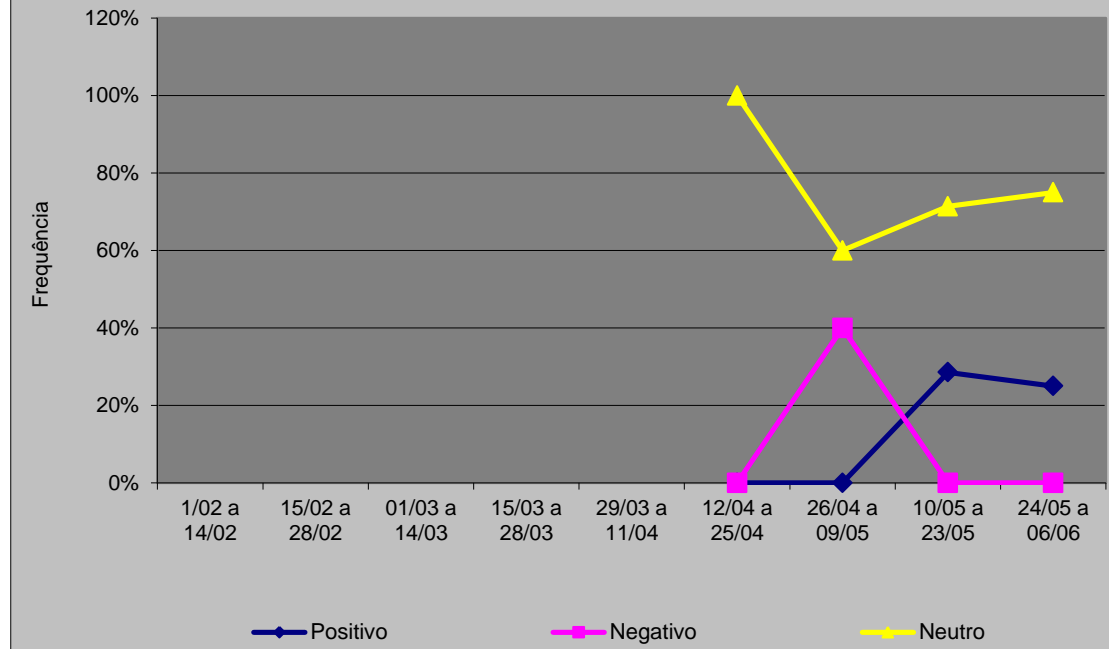

Cobertura Jornalística Eleições 2006 – Folha de São Paulo (SP)

GRÁFICOS

Evolução da cobertura desde 1º de fevereiro de 2006

Folha de São Paulo - número de aparições dos candidatos

Valência por candidato

**Valência
Candidato Lula
Folha
2006**

Valência
Alckmin
Folha
2006

**Valência
Heloísa Helena
Folha
2006**

**Valência
Cristovam Buarque
Folha
2006**

**Valência
Rui Pimenta
Folha
2006**

Valência
Luciano Bivar
Folha
2006

Valência
Ana Maria Rangel
Folha
2006

**Valência
Garotinho
Folha
2006**

**Valência
Roberto Freire
Folha
2006**

**Valência
Itamar
Folha
2006**

**Valência
Enéas
Folha
2006**

Valência
Pedro Simon
Folha
2006