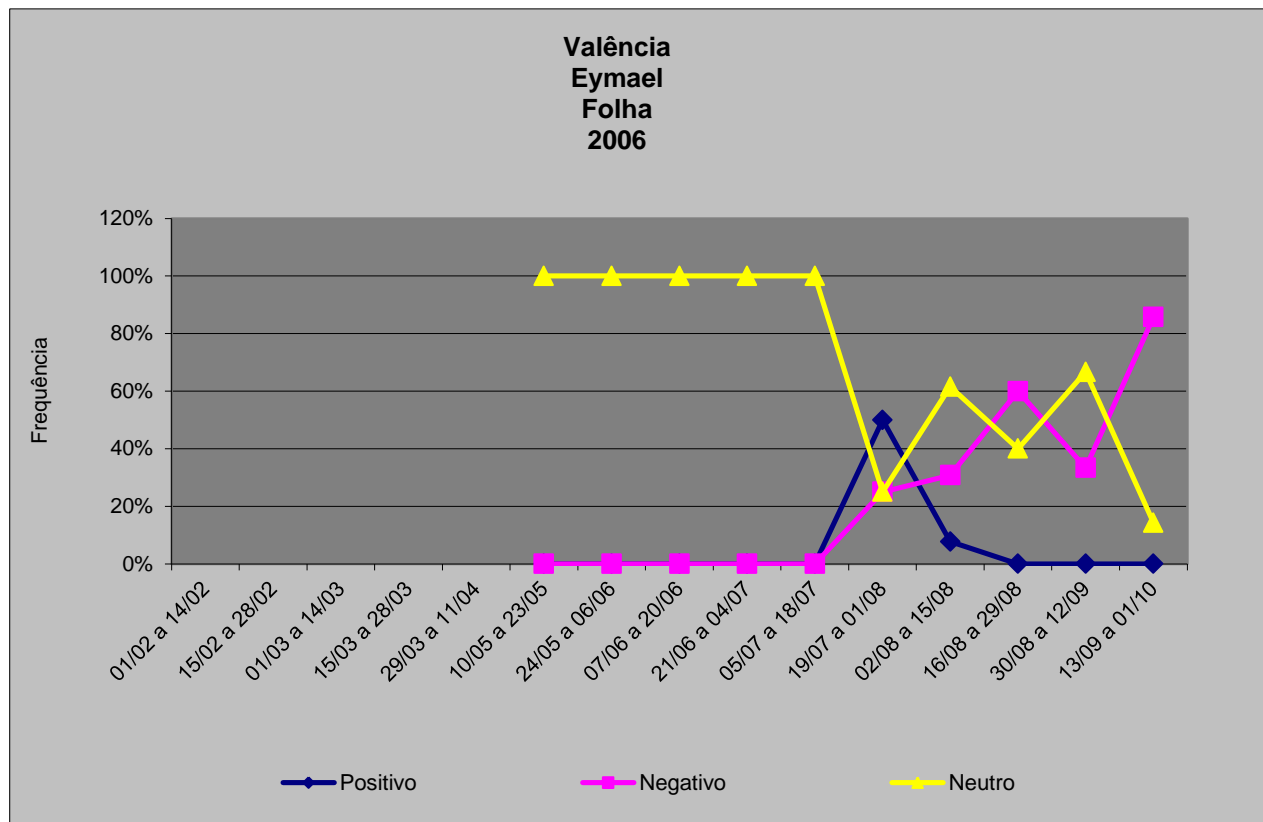

Cobertura Jornalística Eleições 2006 – Folha de São Paulo (SP)

GRÁFICOS

Evolução da cobertura desde 1º de fevereiro de 2006

Folha de São Paulo - número de aparições dos candidatos

Valência por candidato

**Valência
Candidato Lula
Folha
2006**

Valência
Alckmin
Folha
2006

**Valência
Heloísa Helena
Folha
2006**

**Valência
Cristovam Buarque
Folha
2006**

**Valência
Rui Pimenta
Folha
2006**

Valência
Luciano Bivar
Folha
2006

Valência
Ana Maria Rangel
Folha
2006

**Valência
Garotinho
Folha
2006**

**Valência
Roberto Freire
Folha
2006**

**Valência
Itamar
Folha
2006**

**Valência
Enéas
Folha
2006**

Valência
Pedro Simon
Folha
2006