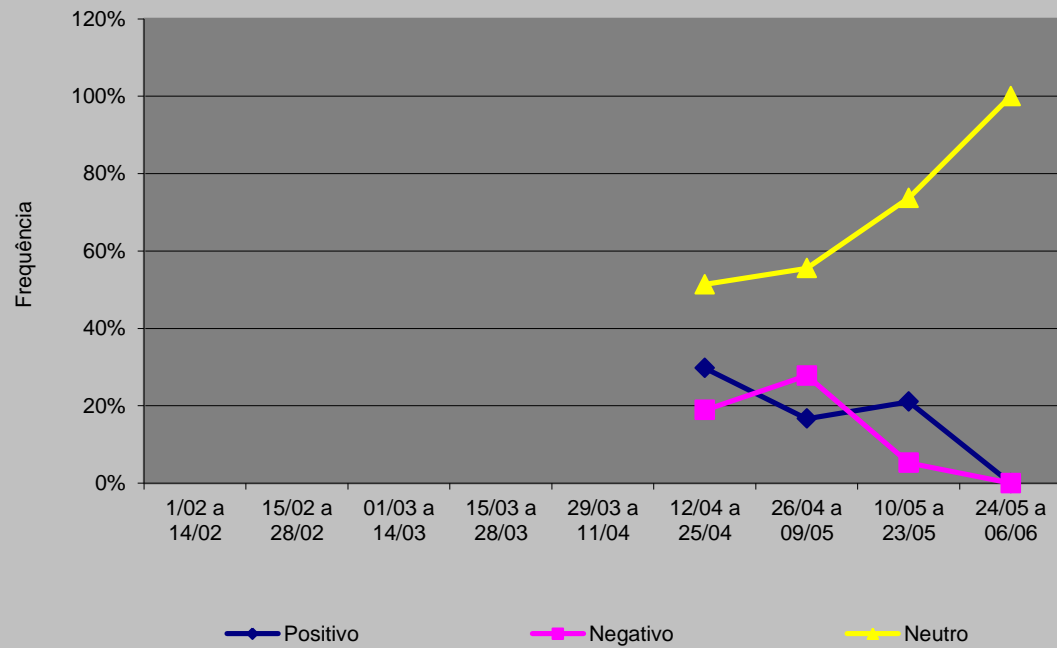

Cobertura Jornalística Eleições 2006 – Folha de São Paulo (SP)

GRÁFICOS

Evolução da cobertura desde 1º de fevereiro de 2006

Folha de São Paulo - número de aparições dos candidatos

Valência por candidato

**Valência
Candidato Lula
Folha
2006**

Valência
Alckmin
Folha
2006

**Valência
Heloísa Helena
Folha
2006**

**Valência
Cristovam Buarque
Folha
2006**

**Valência
Rui Pimenta
Folha
2006**

Valência
Luciano Bivar
Folha
2006

Valência
Ana Maria Rangel
Folha
2006

**Valência
Garotinho
Folha
2006**

**Valência
Roberto Freire
Folha
2006**

**Valência
Itamar
Folha
2006**

**Valência
Enéas
Folha
2006**

Valência
Pedro Simon
Folha
2006