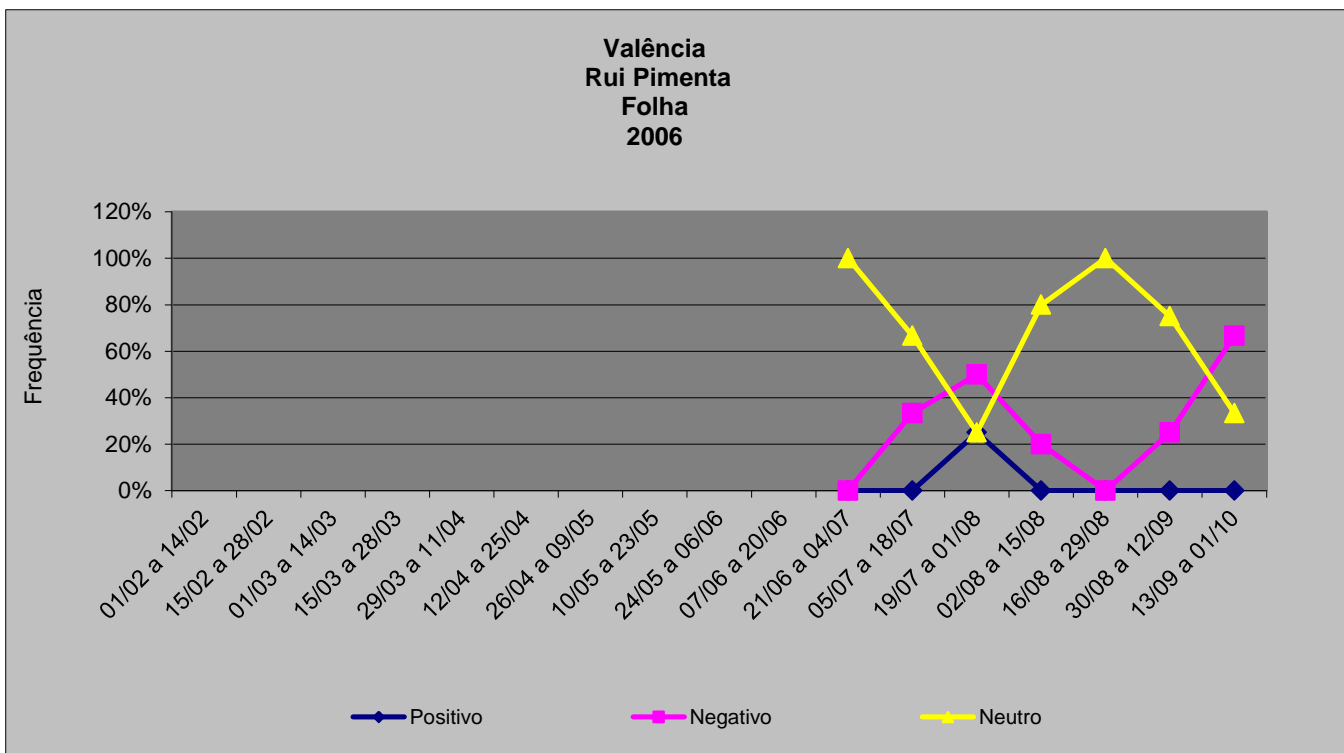

Cobertura Jornalística Eleições 2006 – Folha de São Paulo (SP)

GRÁFICOS

Evolução da cobertura desde 1º de fevereiro de 2006

Folha de São Paulo - número de aparições dos candidatos

Valência por candidato

**Valência
Candidato Lula
Folha
2006**

Valência
Alckmin
Folha
2006

**Valência
Heloísa Helena
Folha
2006**

**Valência
Cristovam Buarque
Folha
2006**

**Valência
Rui Pimenta
Folha
2006**

Valência
Luciano Bivar
Folha
2006

Valência
Ana Maria Rangel
Folha
2006

**Valência
Garotinho
Folha
2006**

**Valência
Roberto Freire
Folha
2006**

**Valência
Itamar
Folha
2006**

**Valência
Enéas
Folha
2006**

Valência
Pedro Simon
Folha
2006