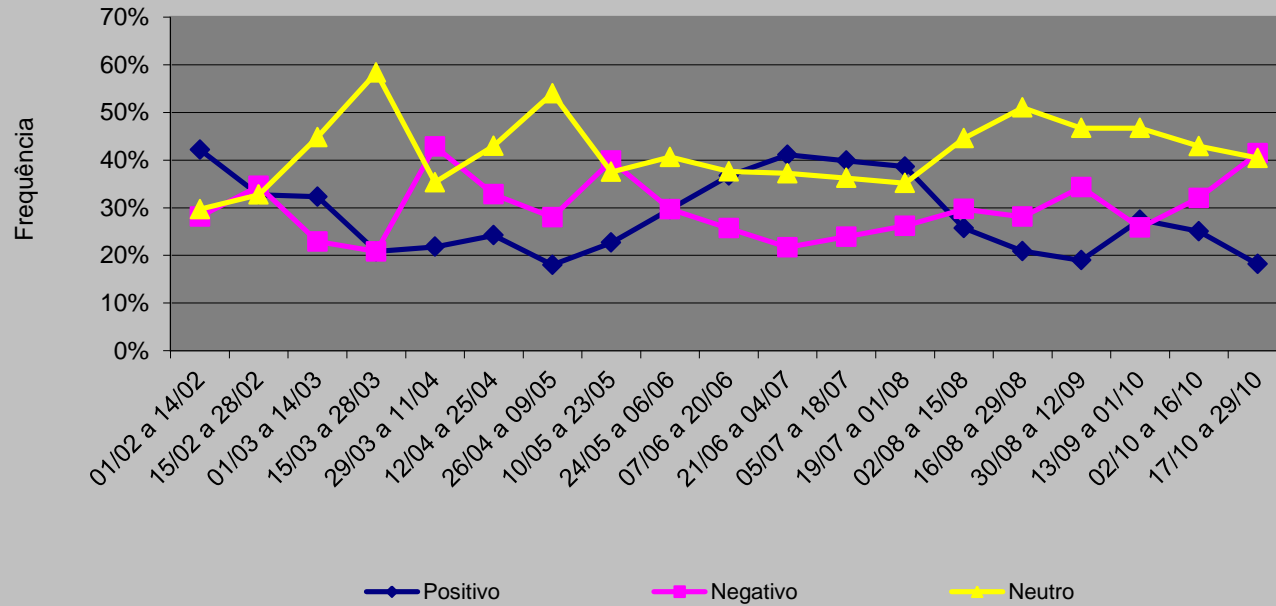

Cobertura Jornalística Eleições 2006 – Folha de São Paulo (SP)

GRÁFICOS

Evolução da cobertura desde 1º de fevereiro de 2006

Folha de São Paulo - número de aparições dos candidatos

Valência por candidato

**Valência
Candidato Lula
Folha
2006**

Valência
Alckmin
Folha
2006

**Valência
Heloísa Helena
Folha
2006**

**Valência
Cristovam Buarque
Folha
2006**

**Valência
Rui Pimenta
Folha
2006**

Valência
Luciano Bivar
Folha
2006

Valência
Ana Maria Rangel
Folha
2006