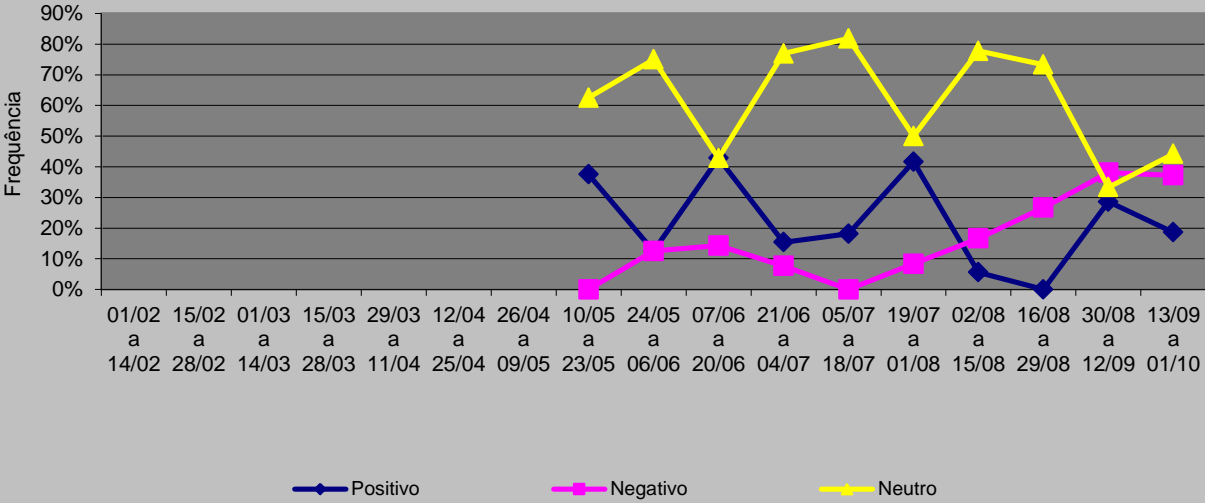

Cobertura Jornalística Eleições 2006 – Folha de São Paulo (SP)

GRÁFICOS

Evolução da cobertura desde 1º de fevereiro de 2006

Folha de São Paulo - número de aparições dos candidatos

Valência por candidato

**Valência
Candidato Lula
Folha
2006**

Valência
Alckmin
Folha
2006

**Valência
Heloísa Helena
Folha
2006**

**Valência
Cristovam Buarque
Folha
2006**

**Valência
Rui Pimenta
Folha
2006**

Valência
Luciano Bivar
Folha
2006

Valência
Ana Maria Rangel
Folha
2006