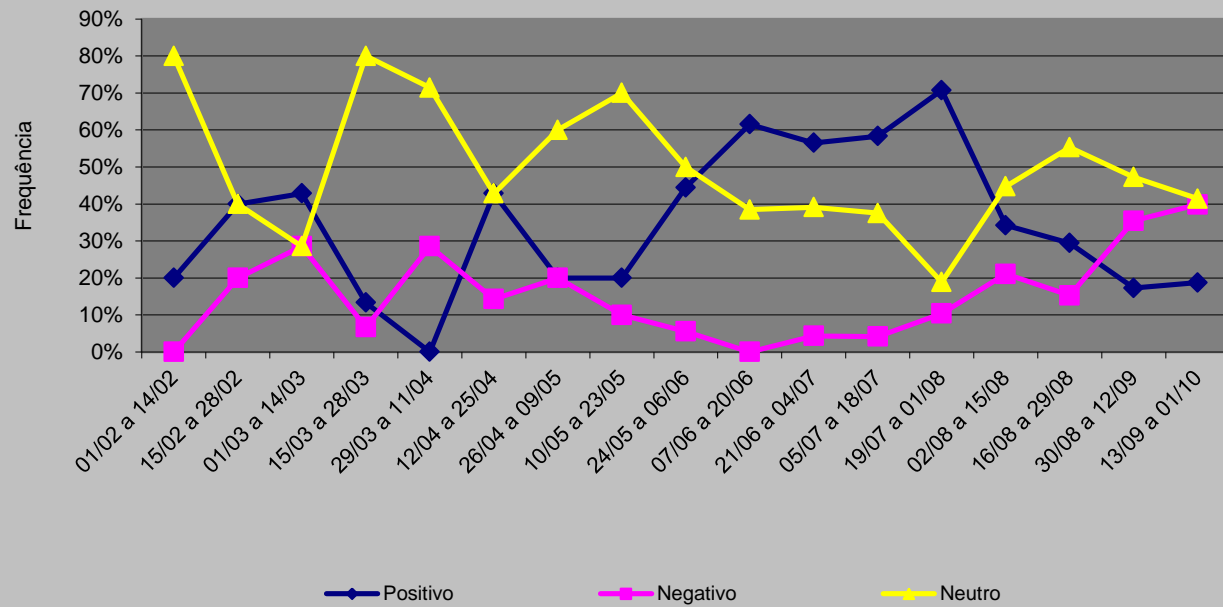

Cobertura Jornalística Eleições 2006 – Folha de São Paulo (SP)

GRÁFICOS

Evolução da cobertura desde 1º de fevereiro de 2006

Folha de São Paulo - número de aparições dos candidatos

Valência por candidato

**Valência
Candidato Lula
Folha
2006**

Valência
Alckmin
Folha
2006

**Valência
Heloísa Helena
Folha
2006**

**Valência
Cristovam Buarque
Folha
2006**

**Valência
Rui Pimenta
Folha
2006**

Valência
Luciano Bivar
Folha
2006

Valência
Ana Maria Rangel
Folha
2006