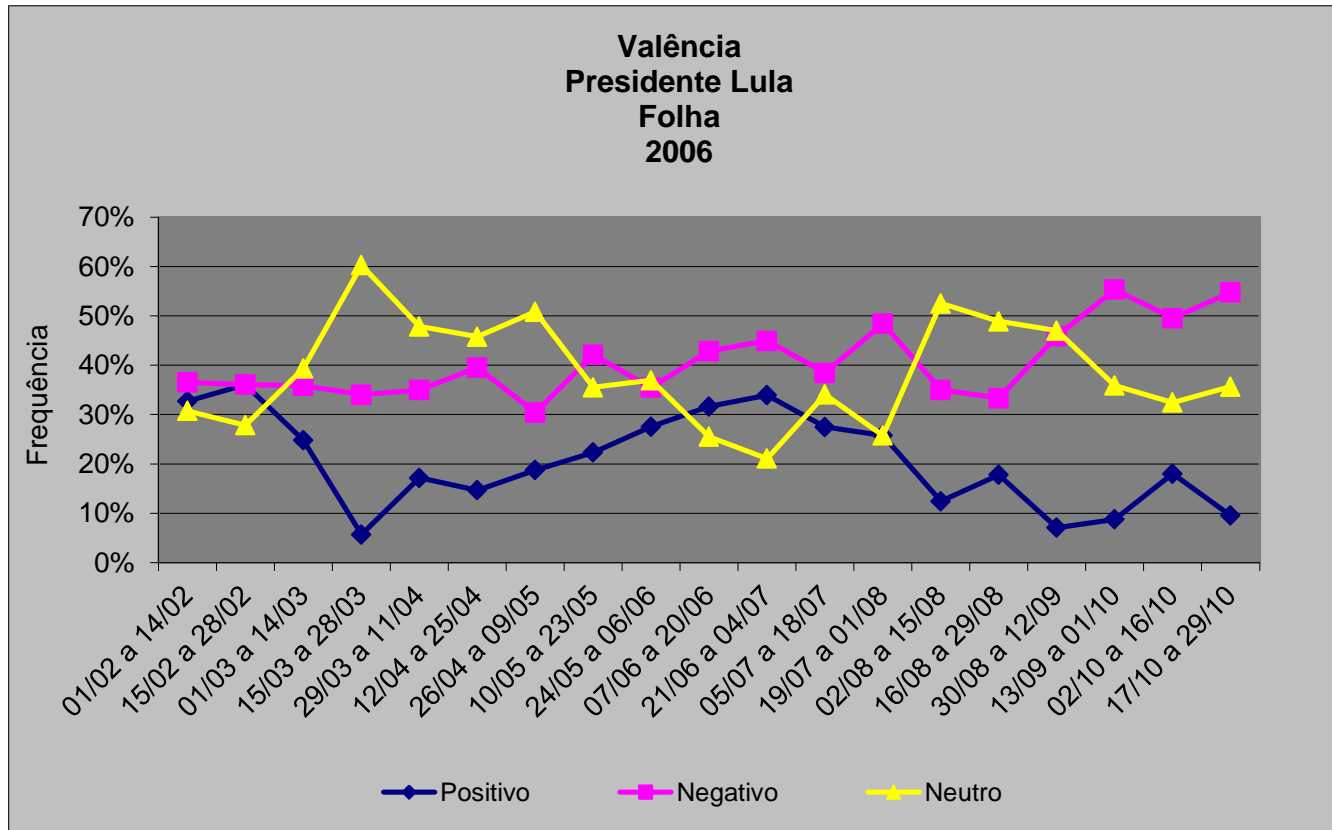

Cobertura Jornalística Eleições 2006 – Folha de São Paulo (SP)

GRÁFICOS

Evolução da cobertura desde 1º de fevereiro de 2006

Folha de São Paulo - número de aparições dos candidatos

Valência por candidato

**Valência
Candidato Lula
Folha
2006**

Valência
Alckmin
Folha
2006

**Valência
Heloísa Helena
Folha
2006**

**Valência
Cristovam Buarque
Folha
2006**

**Valência
Rui Pimenta
Folha
2006**

Valência
Luciano Bivar
Folha
2006

Valência
Ana Maria Rangel
Folha
2006