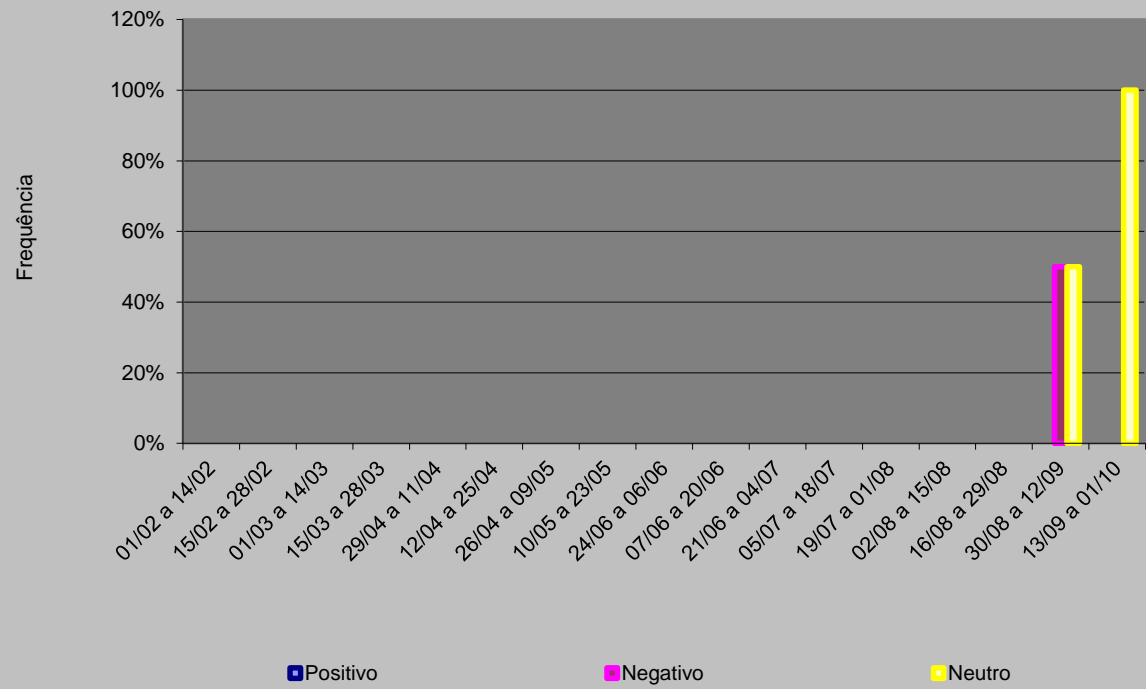

**Valência
Candidato Lula
OESP
2006**

**Valência
Candidato Lula
OESP
2006**

Valência
Alckmin
OESP
2006

Valência
Heloísa Helena
OESP
2006

Valência
Cristovam
OESP
2006

**Valência
Eymael
OESP
2006**

Valência
Rui Pimenta
OESP
2006

Valência
Luciano Bivar
OESP
2006

Valência
Ana Maria Rangel
OESP
2006

Valência
Garotinho
OESP
2006

**Valência
Roberto Freire
OESP
2006**

◆ Positivo ■ Negativo ▲ Neutro

Valência
Itamar
OESP
2006

**Valência
Enéas
OESP
2006**

Valência
Pedro Simon
OESP
2006

◆ Positivo

■ Negativo

▲ Neutro