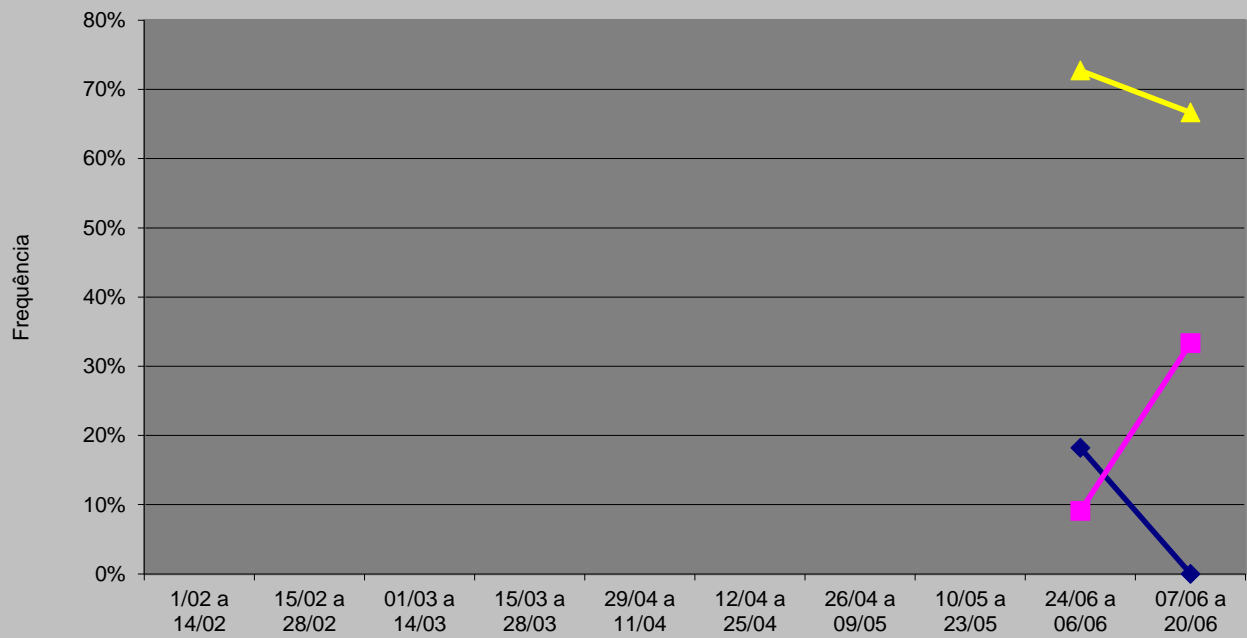

**Valência
Candidato Lula
OESP
2006**

**Valência
Candidato Lula
OESP
2006**

Valência
Alckmin
OESP
2006

Valência
Heloísa Helena
OESP
2006

Valência
Cristovam
OESP
2006

**Valência
Eymael
OESP
2006**

Valência
Rui Pimenta
OESP
2006

Valência
Luciano Bivar
OESP
2006

Valência
Ana Maria Rangel
OESP
2006

Valência
Garotinho
OESP
2006

**Valência
Roberto Freire
OESP
2006**

◆ Positivo ■ Negativo ▲ Neutro

Valência
Itamar
OESP
2006

**Valência
Enéas
OESP
2006**

Valência
Pedro Simon
OESP
2006

◆ Positivo

■ Negativo

▲ Neutro