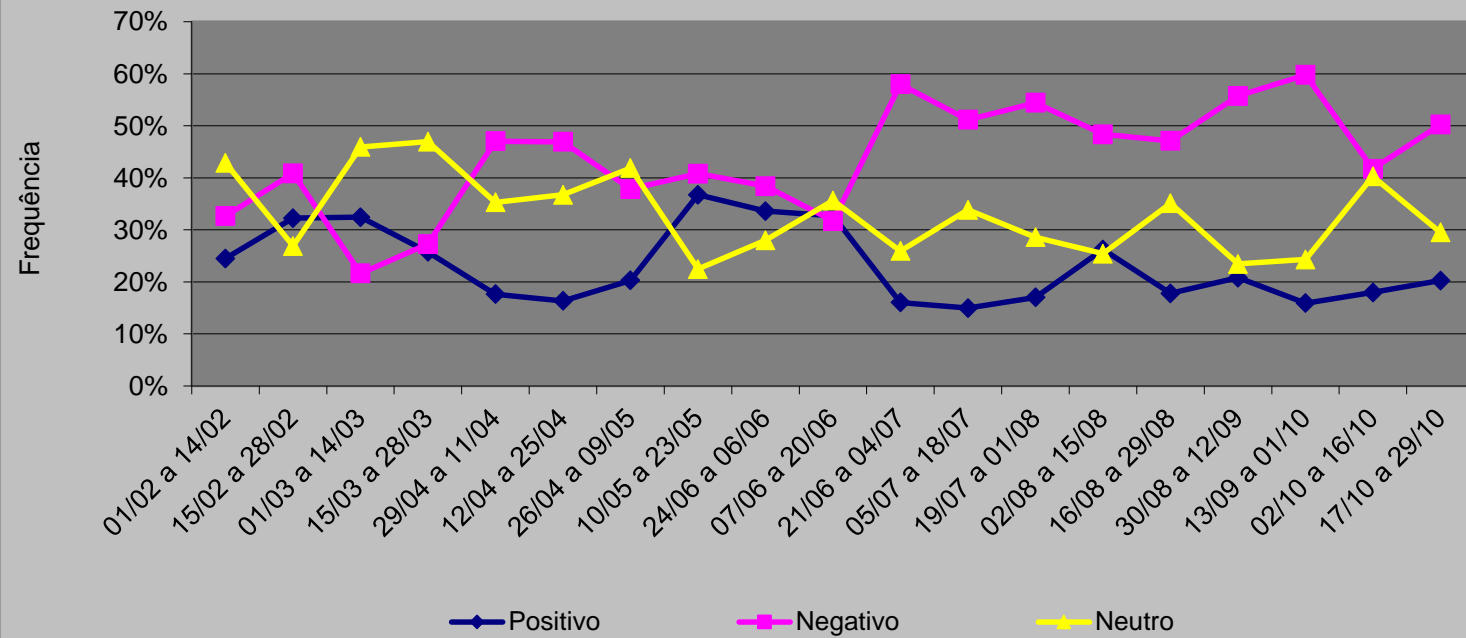

Cobertura Jornalística Eleições 2006 – O Estado de São Paulo (SP)

GRÁFICOS

Evolução da cobertura desde 1º de fevereiro de 2006

O Estado de São Paulo - número de aparições dos candidatos

Valência
Presidente Lula
OESP
2006

**Valência
Candidato Lula
OESP
2006**

**Valência
Candidato Lula
OESP
2006**

Valência
Alckmin
OESP
2006

Valência
Heloísa Helena
OESP
2006

Valência
Cristovam
OESP
2006

**Valência
Eymael
OESP
2006**

Valência
Rui Pimenta
OESP
2006

Valência
Luciano Bivar
OESP
2006

Valência
Ana Maria Rangel
OESP
2006

Valência
Garotinho
OESP
2006

**Valência
Roberto Freire
OESP
2006**

◆ Positivo ■ Negativo ▲ Neutro

Valência
Itamar
OESP
2006

**Valência
Enéas
OESP
2006**

Valência
Pedro Simon
OESP
2006

◆ Positivo

■ Negativo

▲ Neutro