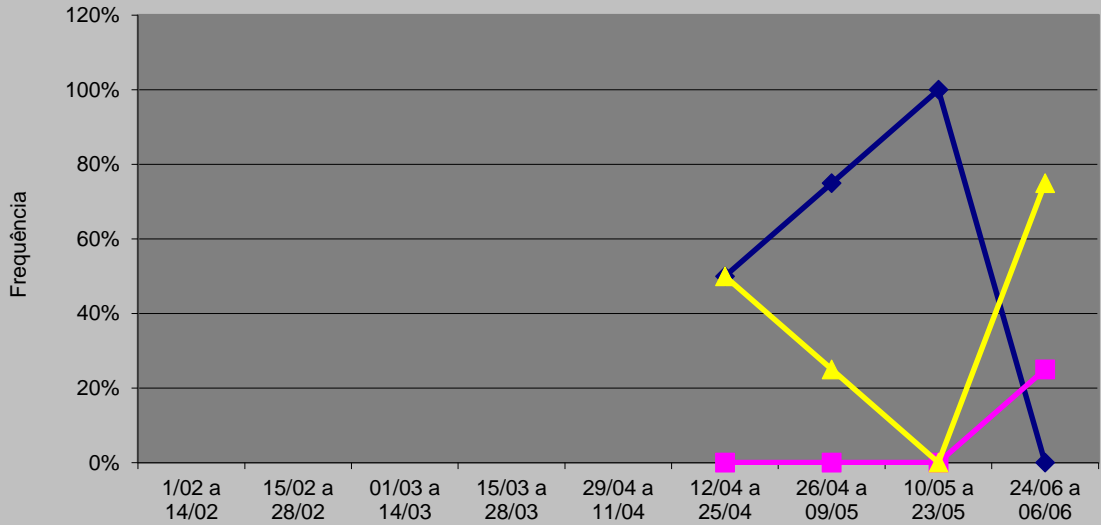

**Valência
Candidato Lula
OESP
2006**

**Valência
Candidato Lula
OESP
2006**

Valência
Alckmin
OESP
2006

Valência
Heloísa Helena
OESP
2006

Valência
Cristovam
OESP
2006

**Valência
Eymael
OESP
2006**

Valência
Rui Pimenta
OESP
2006

Valência
Luciano Bivar
OESP
2006

Valência
Ana Maria Rangel
OESP
2006

Valência
Garotinho
OESP
2006

**Valência
Roberto Freire
OESP
2006**

◆ Positivo ■ Negativo ▲ Neutro

Valência
Itamar
OESP
2006

**Valência
Enéas
OESP
2006**

Valência
Pedro Simon
OESP
2006

◆ Positivo

■ Negativo

▲ Neutro