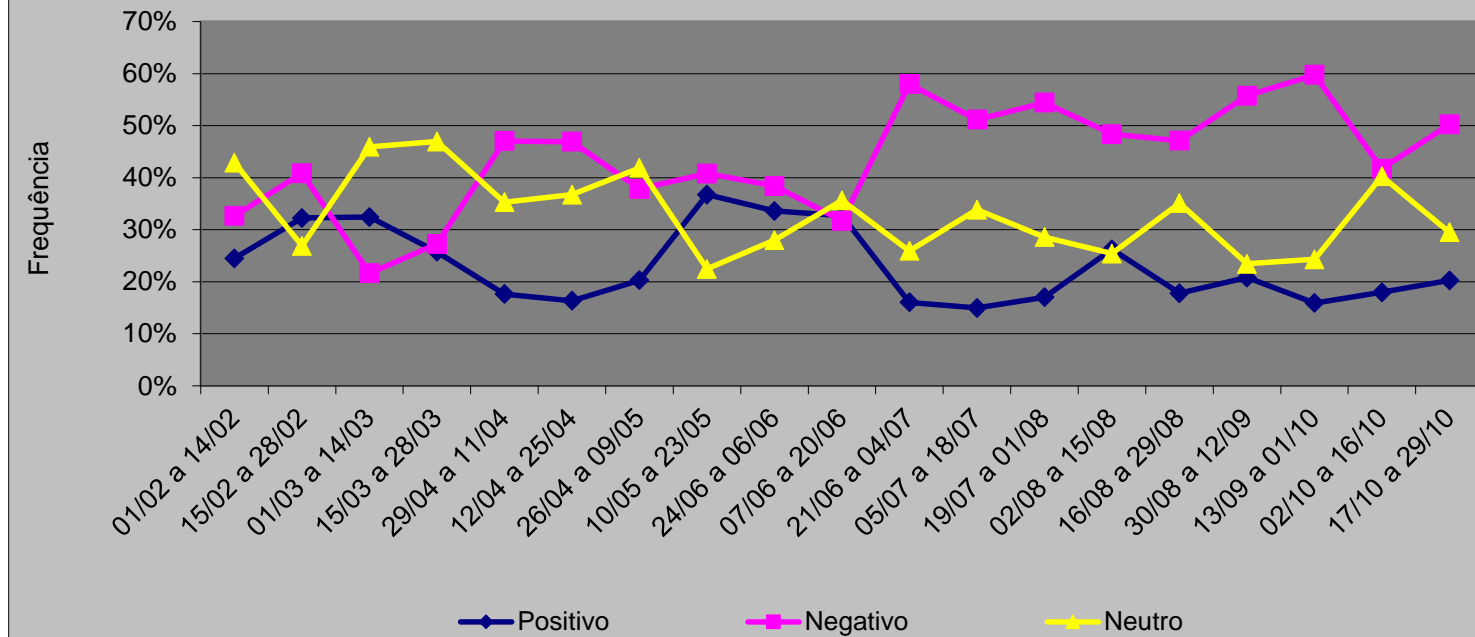

Cobertura Jornalística Eleições 2006 – O Estado de São Paulo (SP)

GRÁFICOS

Evolução da cobertura desde 1º de fevereiro de 2006

O Estado de São Paulo - número de aparições dos candidatos

Valência
Presidente Lula
OESP
2006

**Valência
Candidato Lula
OESP
2006**

**Valência
Candidato Lula
OESP
2006**

Valência
Alckmin
OESP
2006

Valência
Heloísa Helena
OESP
2006

Valência
Cristovam
OESP
2006

**Valência
Eymael
OESP
2006**

Valência
Rui Pimenta
OESP
2006