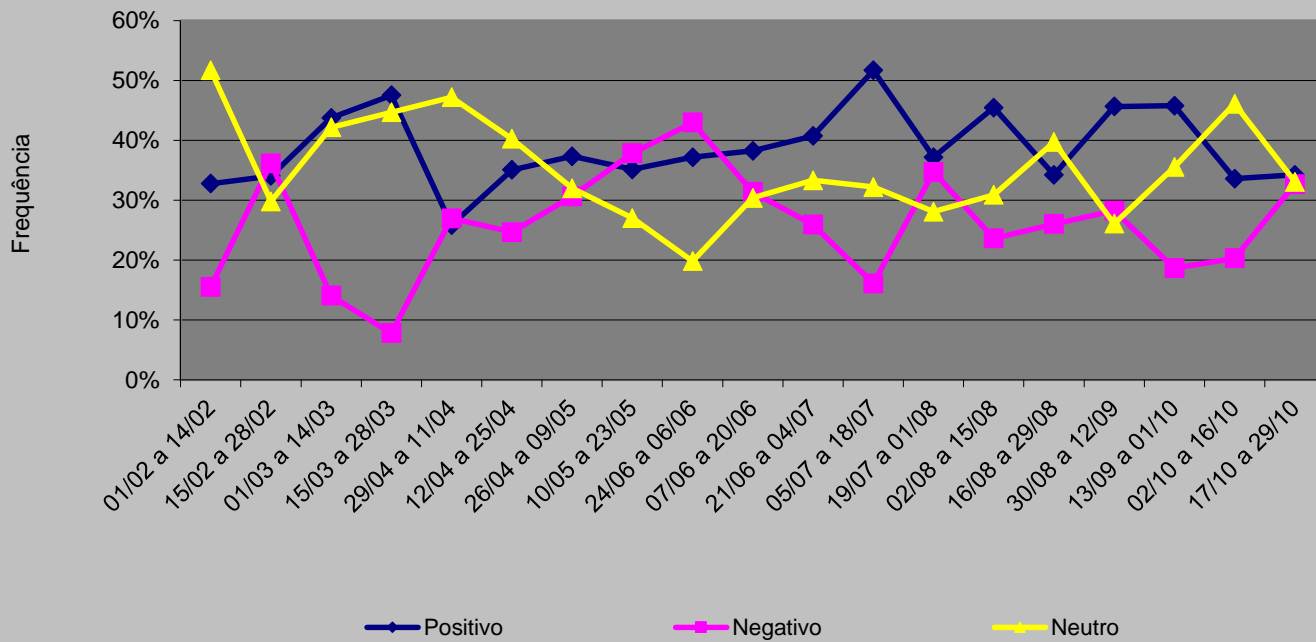

Cobertura Jornalística Eleições 2006 – O Estado de São Paulo (SP)

GRÁFICOS

Evolução da cobertura desde 1º de fevereiro de 2006

O Estado de São Paulo - número de aparições dos candidatos

Valência
Presidente Lula
OESP
2006

**Valência
Candidato Lula
OESP
2006**

**Valência
Candidato Lula
OESP
2006**

Valência
Alckmin
OESP
2006

Valência
Heloísa Helena
OESP
2006

Valência
Cristovam
OESP
2006

**Valência
Eymael
OESP
2006**

Valência
Rui Pimenta
OESP
2006

Valência
Luciano Bivar
OESP
2006

Valência
Ana Maria Rangel
OESP
2006

Valência
Garotinho
OESP
2006

**Valência
Roberto Freire
OESP
2006**

◆ Positivo ■ Negativo ▲ Neutro

Valência
Itamar
OESP
2006

**Valência
Enéas
OESP
2006**

Valência
Pedro Simon
OESP
2006

◆ Positivo

■ Negativo

▲ Neutro