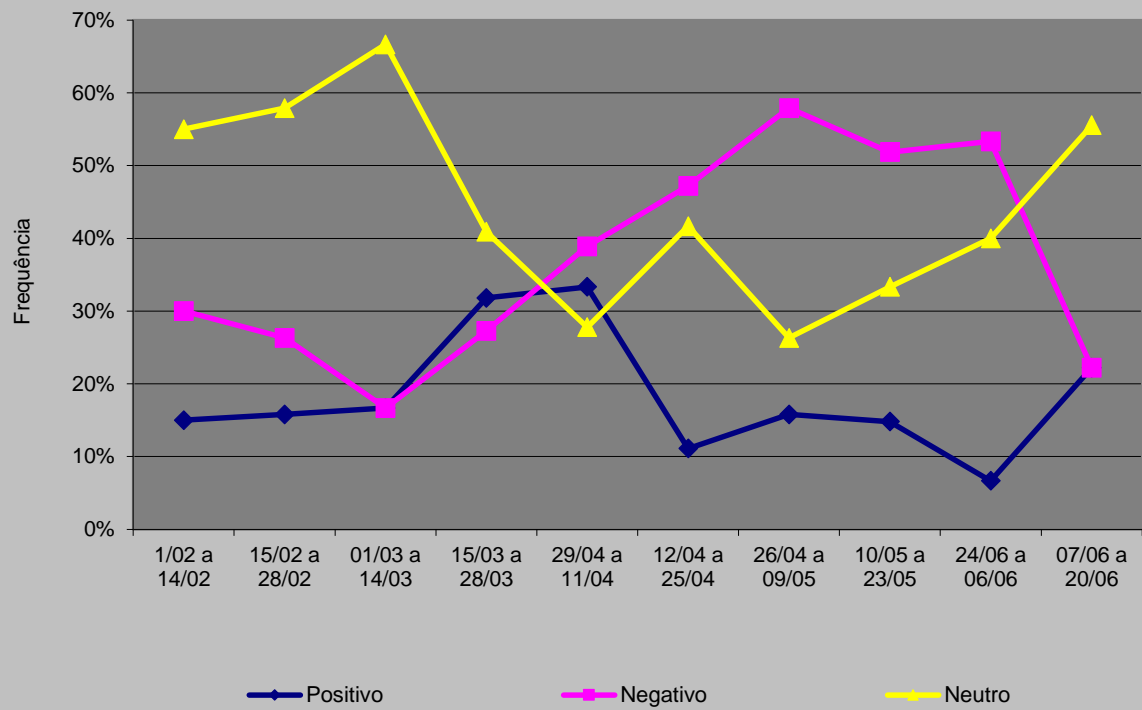

Cobertura Jornalística Eleições 2006 – O Estado de São Paulo (SP)

GRÁFICOS

Evolução da cobertura desde 1º de fevereiro de 2006

O Estado de São Paulo - número de aparições dos candidatos

Valência
Presidente Lula
OESP
2006

**Valência
Candidato Lula
OESP
2006**

**Valência
Candidato Lula
OESP
2006**

Valência
Alckmin
OESP
2006

Valência
Heloísa Helena
OESP
2006

Valência
Cristovam
OESP
2006

**Valência
Eymael
OESP
2006**

Valência
Rui Pimenta
OESP
2006

Valência
Luciano Bivar
OESP
2006

Valência
Ana Maria Rangel
OESP
2006

Valência
Garotinho
OESP
2006

**Valência
Roberto Freire
OESP
2006**

◆ Positivo ■ Negativo ▲ Neutro

Valência
Itamar
OESP
2006

**Valência
Enéas
OESP
2006**

Valência
Pedro Simon
OESP
2006

◆ Positivo

■ Negativo

▲ Neutro