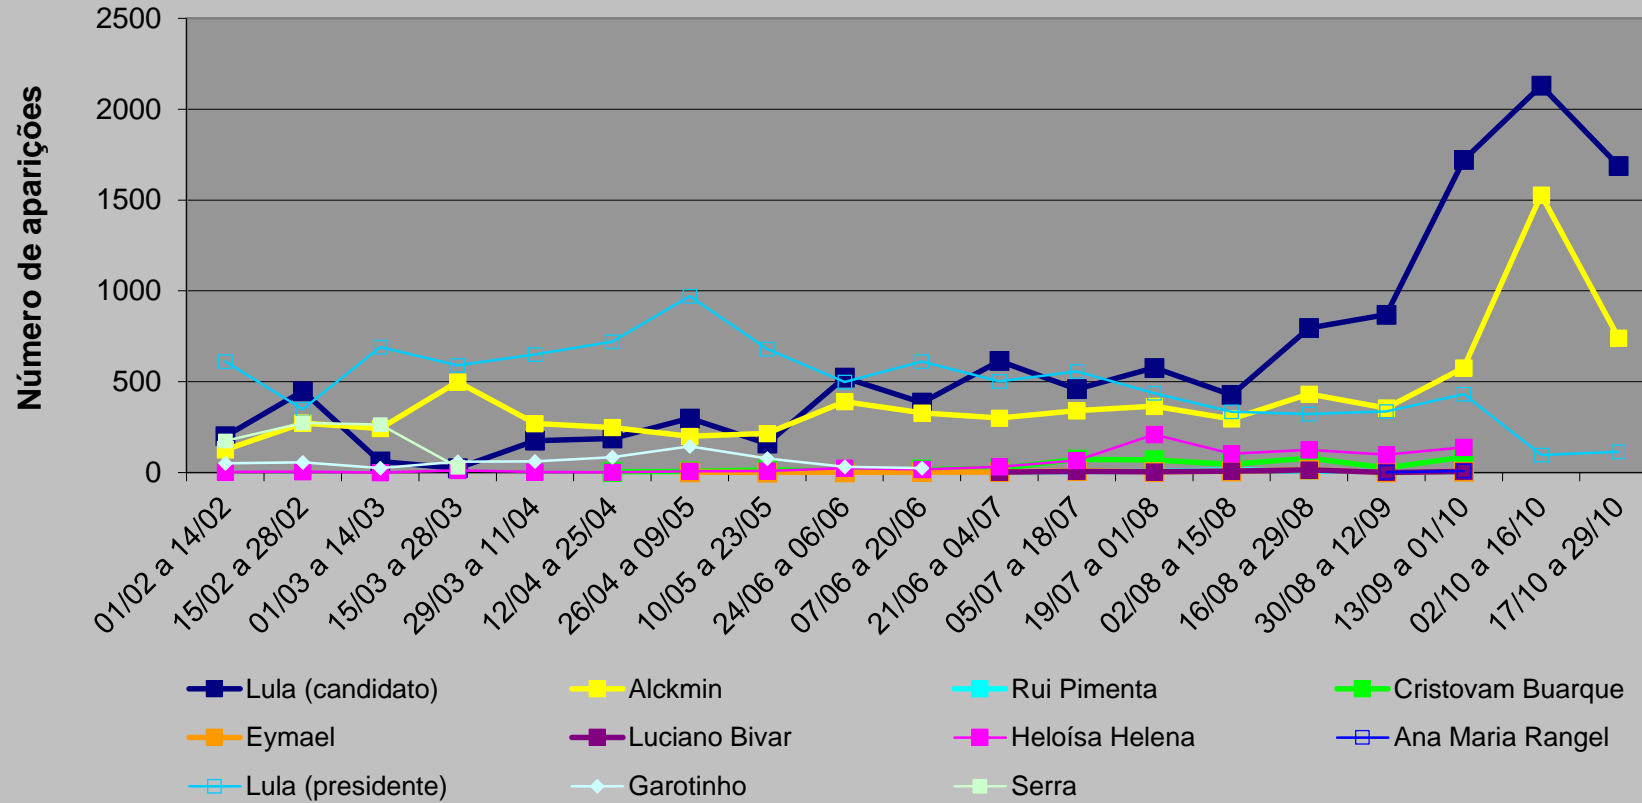

Cobertura Jornalística Eleições 2006 – O Estado de São Paulo (SP)

GRÁFICOS

Evolução da cobertura desde 1º de fevereiro de 2006

O Estado de São Paulo - número de aparições dos candidatos

Valência
Presidente Lula
OESP
2006

**Valência
Candidato Lula
OESP
2006**

**Valência
Candidato Lula
OESP
2006**

Valência
Alckmin
OESP
2006

Valência
Heloísa Helena
OESP
2006

Valência
Cristovam
OESP
2006

**Valência
Eymael
OESP
2006**

Valência
Rui Pimenta
OESP
2006

Valência
Luciano Bivar
OESP
2006

Valência
Ana Maria Rangel
OESP
2006

Valência
Garotinho
OESP
2006

**Valência
Roberto Freire
OESP
2006**

◆ Positivo ■ Negativo ▲ Neutro

Valência
Itamar
OESP
2006

**Valência
Enéas
OESP
2006**

Valência
Pedro Simon
OESP
2006

◆ Positivo

■ Negativo

▲ Neutro