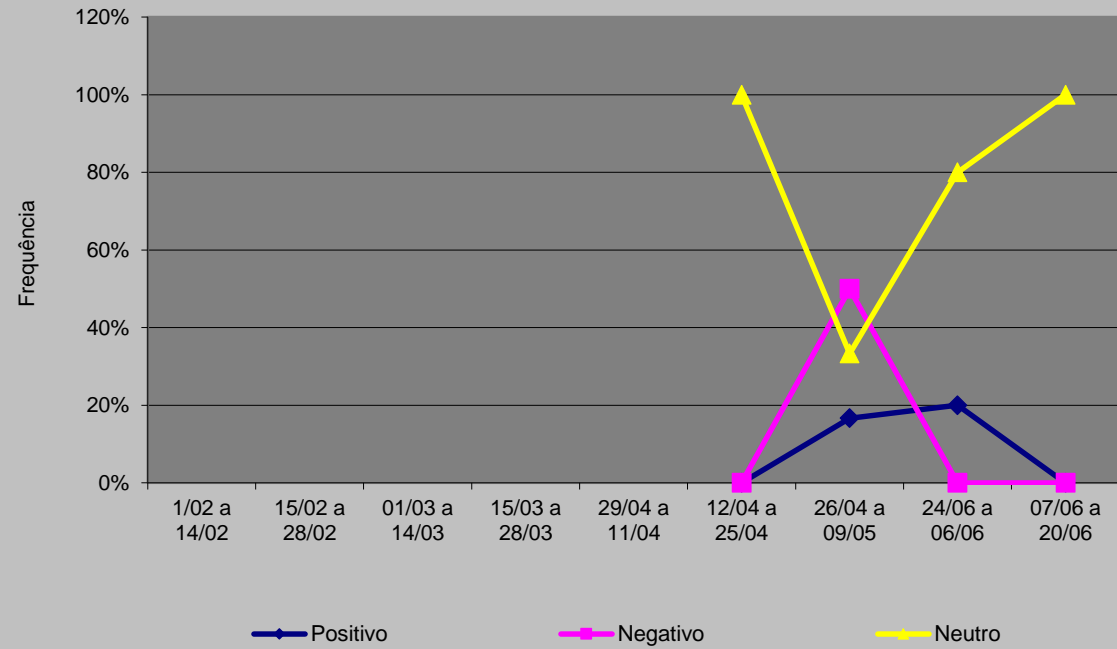

**Valência
Candidato Lula
OESP
2006**

**Valência
Candidato Lula
OESP
2006**

Valência
Alckmin
OESP
2006

Valência
Heloísa Helena
OESP
2006

Valência
Cristovam
OESP
2006

**Valência
Eymael
OESP
2006**

Valência
Rui Pimenta
OESP
2006

Valência
Luciano Bivar
OESP
2006

Valência
Ana Maria Rangel
OESP
2006

Valência
Garotinho
OESP
2006

**Valência
Roberto Freire
OESP
2006**

◆ Positivo ■ Negativo ▲ Neutro

Valência
Itamar
OESP
2006

**Valência
Enéas
OESP
2006**

Valência
Pedro Simon
OESP
2006

◆ Positivo

■ Negativo

▲ Neutro