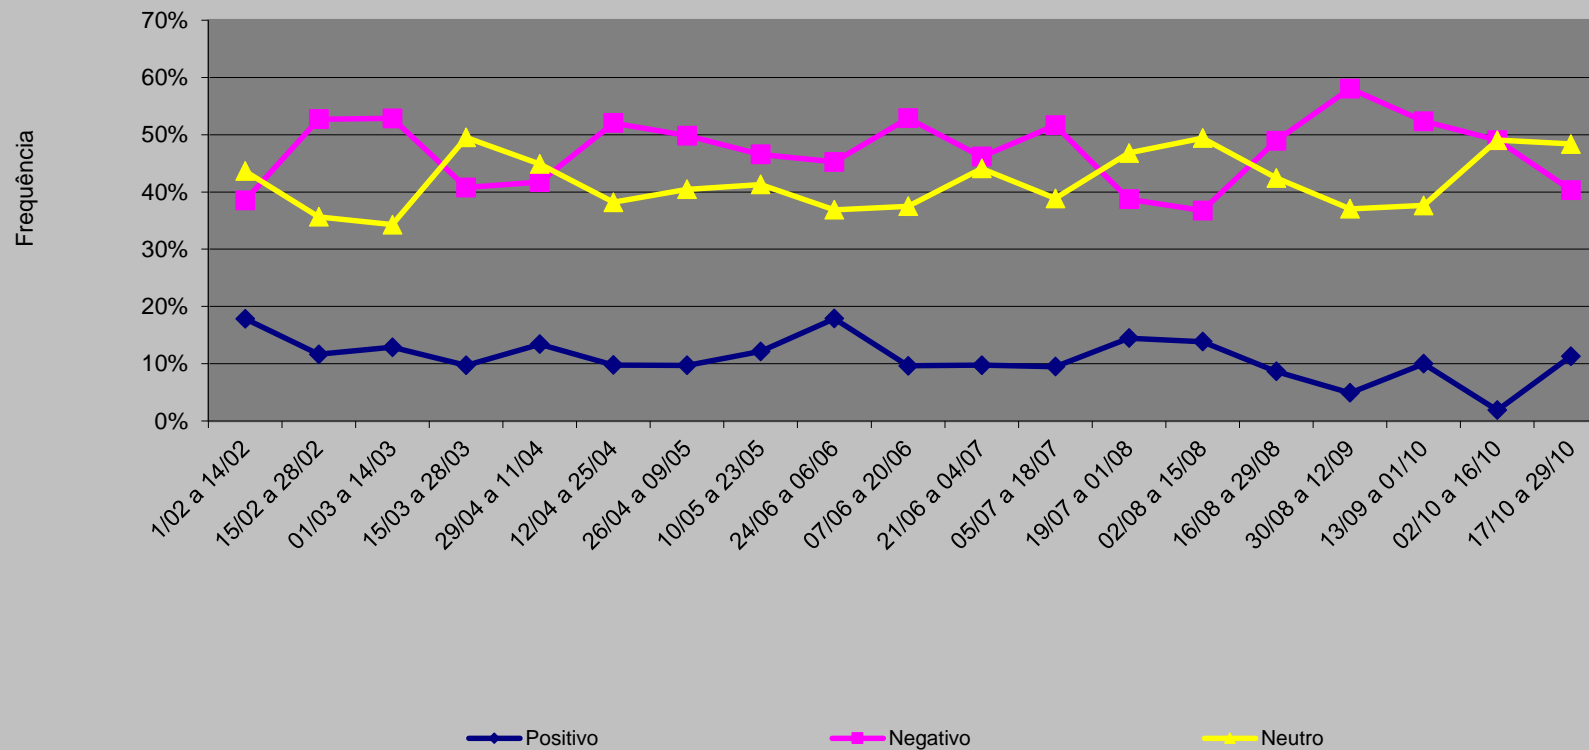

Cobertura Jornalística Eleições 2006 – O Estado de São Paulo (SP)

GRÁFICOS

Evolução da cobertura desde 1º de fevereiro de 2006

O Estado de São Paulo - número de aparições dos candidatos

Valência
Presidente Lula
OESP
2006

**Valência
Candidato Lula
OESP
2006**

**Valência
Candidato Lula
OESP
2006**

Valência
Alckmin
OESP
2006

Valência
Heloísa Helena
OESP
2006

Valência
Cristovam
OESP
2006

**Valência
Eymael
OESP
2006**

Valência
Rui Pimenta
OESP
2006

Valência
Luciano Bivar
OESP
2006

Valência
Ana Maria Rangel
OESP
2006

Valência
Garotinho
OESP
2006

**Valência
Roberto Freire
OESP
2006**

◆ Positivo ■ Negativo ▲ Neutro

Valência
Itamar
OESP
2006

**Valência
Enéas
OESP
2006**

Valência
Pedro Simon
OESP
2006

◆ Positivo

■ Negativo

▲ Neutro