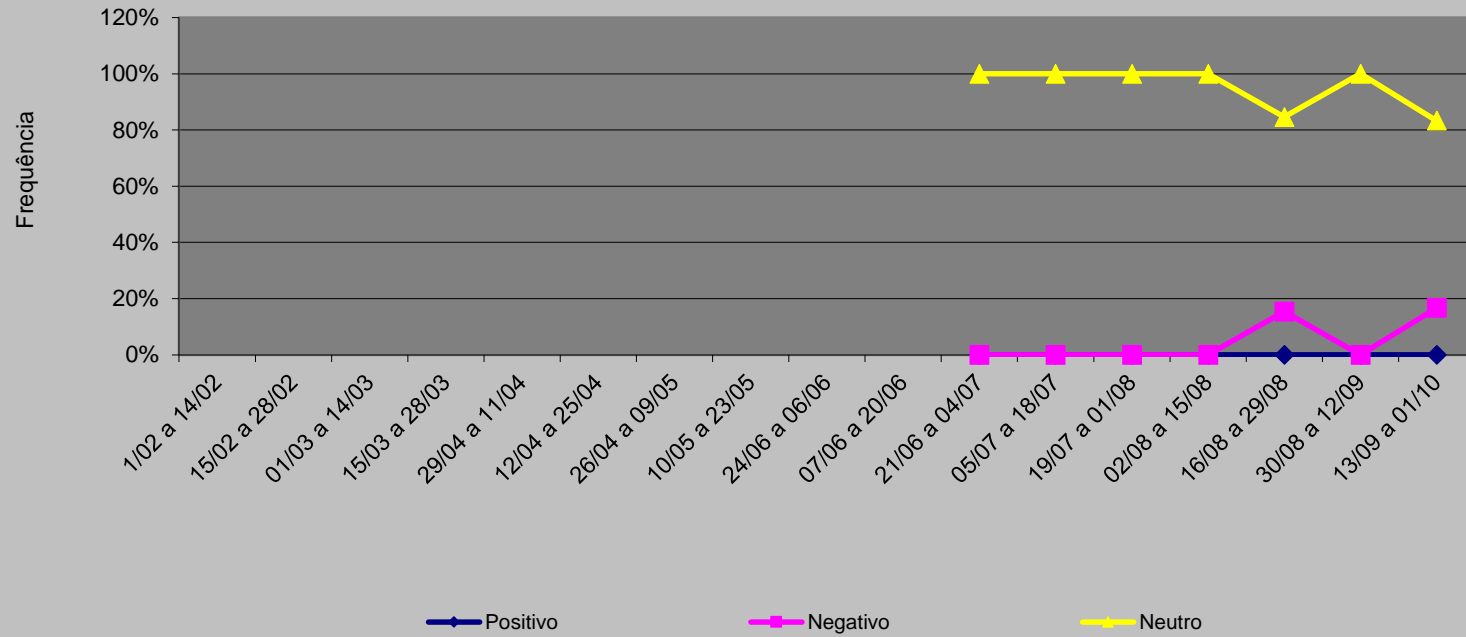

Cobertura Jornalística Eleições 2006 – O Estado de São Paulo (SP)

GRÁFICOS

Evolução da cobertura desde 1º de fevereiro de 2006

O Estado de São Paulo - número de aparições dos candidatos

Valência
Presidente Lula
OESP
2006

**Valência
Candidato Lula
OESP
2006**

**Valência
Candidato Lula
OESP
2006**

Valência
Alckmin
OESP
2006

Valência
Heloísa Helena
OESP
2006

Valência
Cristovam
OESP
2006

**Valência
Eymael
OESP
2006**

Valência
Rui Pimenta
OESP
2006

Valência
Luciano Bivar
OESP
2006

Valência
Ana Maria Rangel
OESP
2006

Valência
Garotinho
OESP
2006

**Valência
Roberto Freire
OESP
2006**

◆ Positivo ■ Negativo ▲ Neutro

Valência
Itamar
OESP
2006

**Valência
Enéas
OESP
2006**

Valência
Pedro Simon
OESP
2006

◆ Positivo

■ Negativo

▲ Neutro