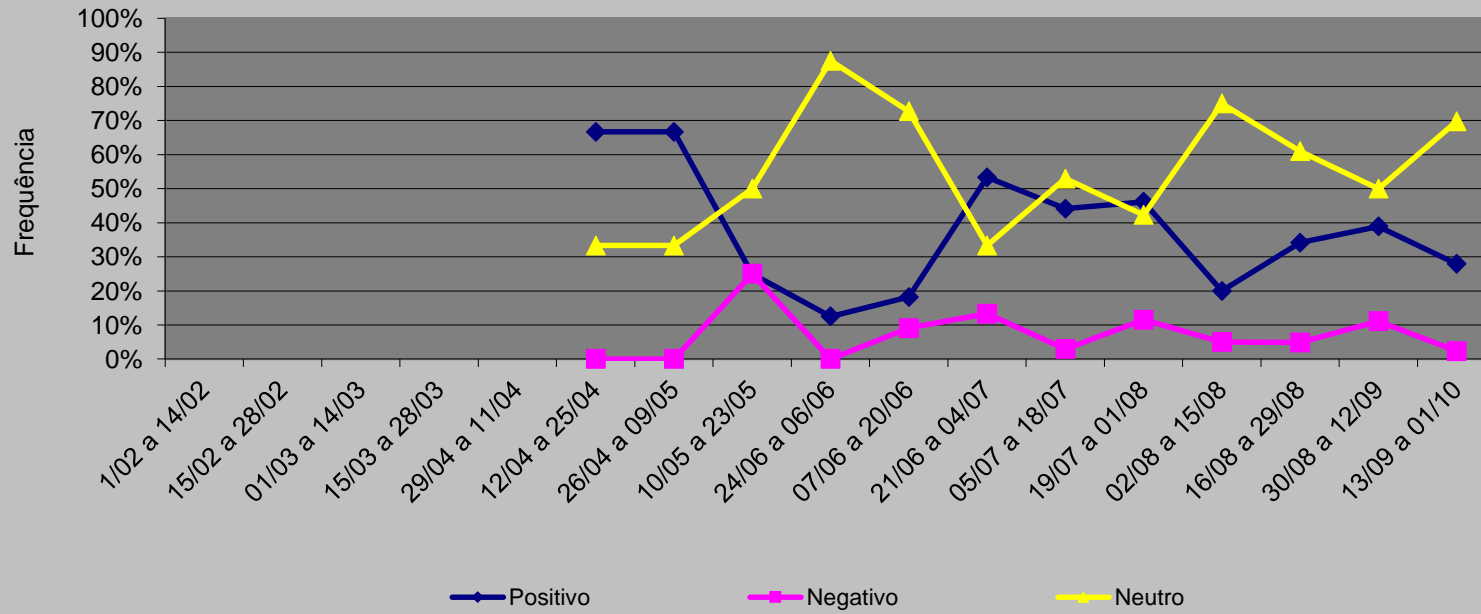

Cobertura Jornalística Eleições 2006 – O Estado de São Paulo (SP)

GRÁFICOS

Evolução da cobertura desde 1º de fevereiro de 2006

O Estado de São Paulo - número de aparições dos candidatos

Valência
Presidente Lula
OESP
2006

**Valência
Candidato Lula
OESP
2006**

**Valência
Candidato Lula
OESP
2006**

Valência
Alckmin
OESP
2006

Valência
Heloísa Helena
OESP
2006

Valência
Cristovam
OESP
2006

**Valência
Eymael
OESP
2006**

Valência
Rui Pimenta
OESP
2006

Valência
Luciano Bivar
OESP
2006

Valência
Ana Maria Rangel
OESP
2006

Valência
Garotinho
OESP
2006

**Valência
Roberto Freire
OESP
2006**

◆ Positivo ■ Negativo ▲ Neutro

Valência
Itamar
OESP
2006

**Valência
Enéas
OESP
2006**

Valência
Pedro Simon
OESP
2006

◆ Positivo

■ Negativo

▲ Neutro