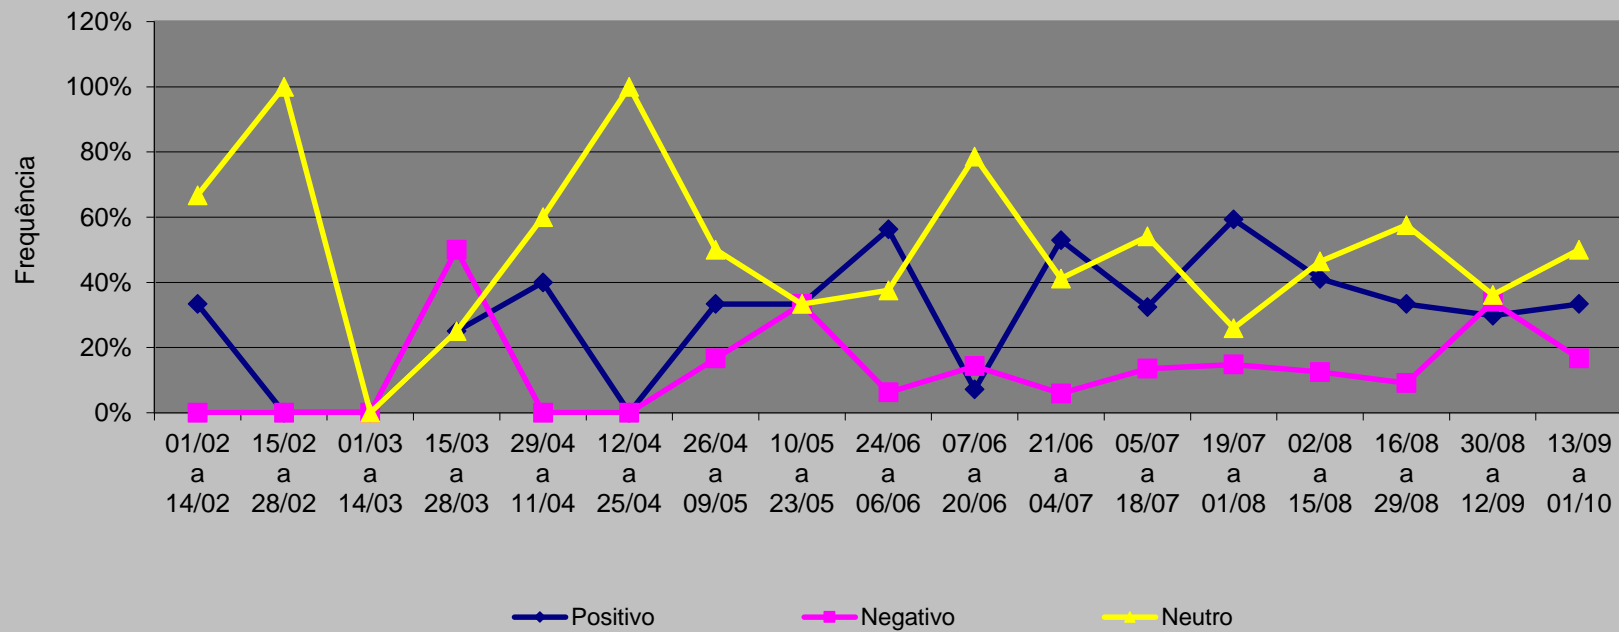

**Valência
Candidato Lula
OESP
2006**

**Valência
Candidato Lula
OESP
2006**

Valência
Alckmin
OESP
2006

Valência
Heloísa Helena
OESP
2006

Valência
Cristovam
OESP
2006

**Valência
Eymael
OESP
2006**

Valência
Rui Pimenta
OESP
2006

Valência
Luciano Bivar
OESP
2006

Valência
Ana Maria Rangel
OESP
2006

Valência
Garotinho
OESP
2006

**Valência
Roberto Freire
OESP
2006**

◆ Positivo ■ Negativo ▲ Neutro

Valência
Itamar
OESP
2006

**Valência
Enéas
OESP
2006**

Valência
Pedro Simon
OESP
2006

◆ Positivo

■ Negativo

▲ Neutro