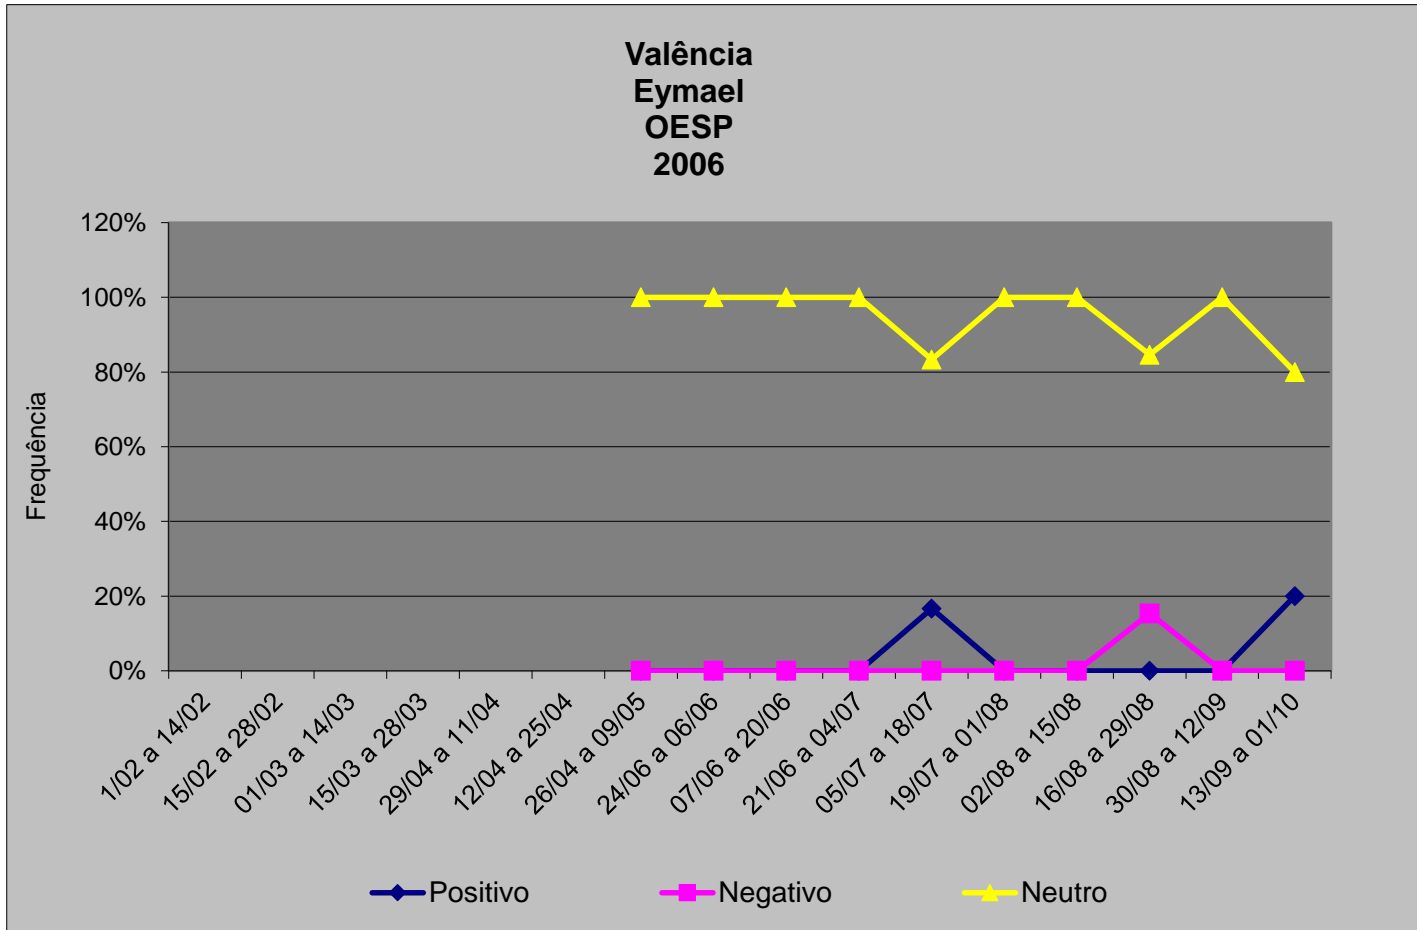

Cobertura Jornalística Eleições 2006 – O Estado de São Paulo (SP)

GRÁFICOS

Evolução da cobertura desde 1º de fevereiro de 2006

O Estado de São Paulo - número de aparições dos candidatos

Valência
Presidente Lula
OESP
2006

**Valência
Candidato Lula
OESP
2006**

**Valência
Candidato Lula
OESP
2006**

Valência
Alckmin
OESP
2006

Valência
Heloísa Helena
OESP
2006

Valência
Cristovam
OESP
2006

**Valência
Eymael
OESP
2006**

Valência
Rui Pimenta
OESP
2006

Valência
Luciano Bivar
OESP
2006

Valência
Ana Maria Rangel
OESP
2006

Valência
Garotinho
OESP
2006

**Valência
Roberto Freire
OESP
2006**

◆ Positivo ■ Negativo ▲ Neutro

Valência
Itamar
OESP
2006

**Valência
Enéas
OESP
2006**

Valência
Pedro Simon
OESP
2006

◆ Positivo

■ Negativo

▲ Neutro