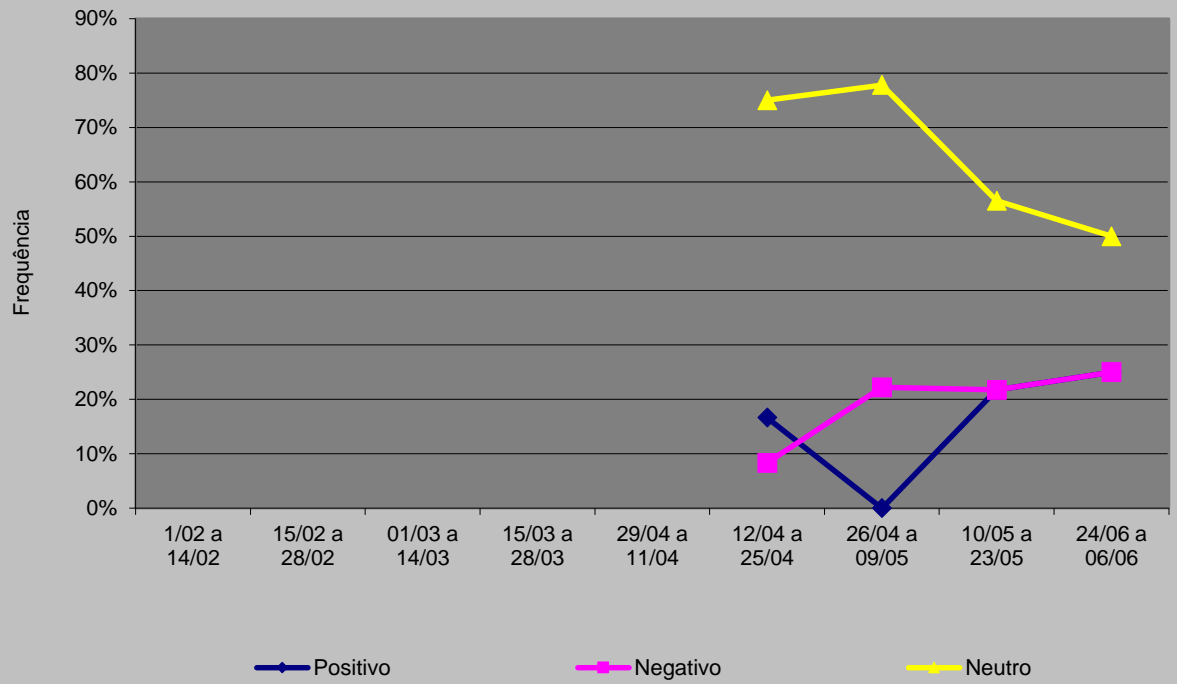

**Valência
Candidato Lula
OESP
2006**

**Valência
Candidato Lula
OESP
2006**

Valência
Alckmin
OESP
2006

Valência
Heloísa Helena
OESP
2006

Valência
Cristovam
OESP
2006

**Valência
Eymael
OESP
2006**

Valência
Rui Pimenta
OESP
2006

Valência
Luciano Bivar
OESP
2006

Valência
Ana Maria Rangel
OESP
2006

Valência
Garotinho
OESP
2006

**Valência
Roberto Freire
OESP
2006**

◆ Positivo ■ Negativo ▲ Neutro

Valência
Itamar
OESP
2006

**Valência
Enéas
OESP
2006**

Valência
Pedro Simon
OESP
2006

◆ Positivo

■ Negativo

▲ Neutro