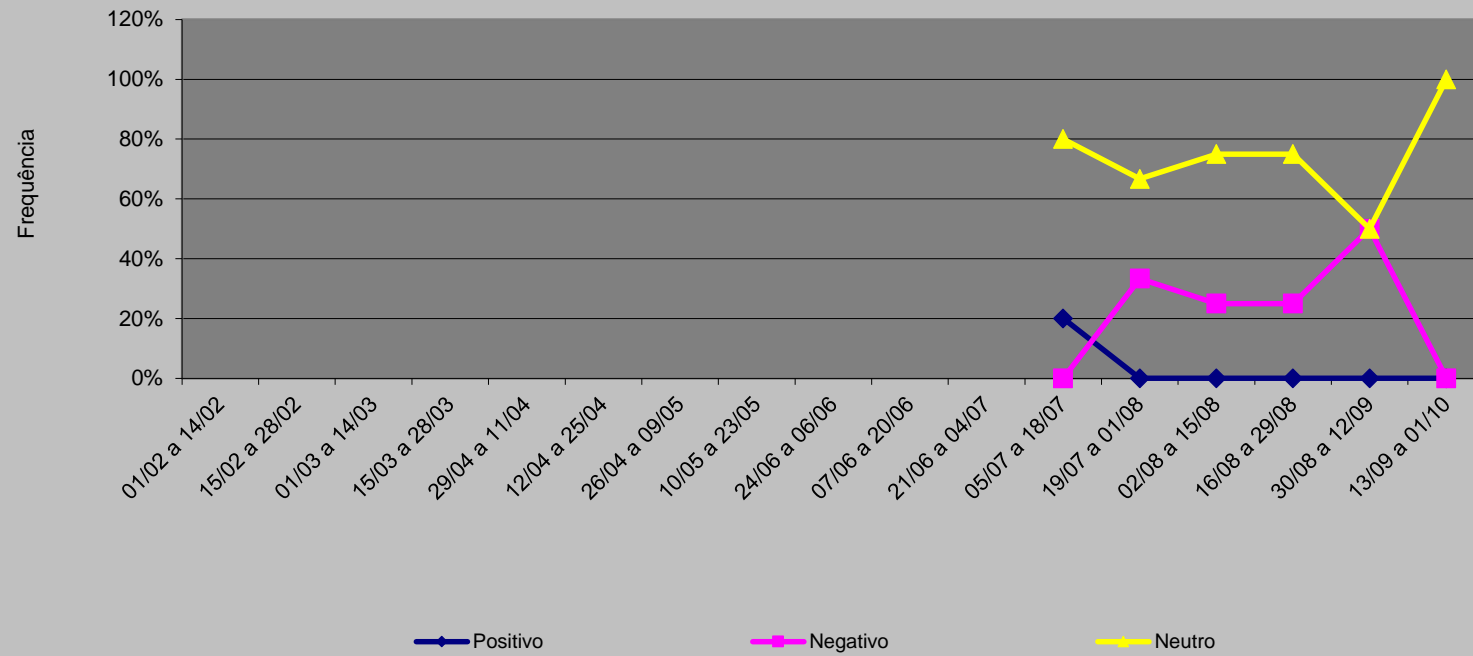

Cobertura Jornalística Eleições 2006 – O Estado de São Paulo (SP)

GRÁFICOS

Evolução da cobertura desde 1º de fevereiro de 2006

O Estado de São Paulo - número de aparições dos candidatos

Valência
Presidente Lula
OESP
2006

**Valência
Candidato Lula
OESP
2006**

**Valência
Candidato Lula
OESP
2006**

Valência
Alckmin
OESP
2006

Valência
Heloísa Helena
OESP
2006

Valência
Cristovam
OESP
2006

**Valência
Eymael
OESP
2006**

Valência
Rui Pimenta
OESP
2006

Valência
Luciano Bivar
OESP
2006

Valência
Ana Maria Rangel
OESP
2006

Valência
Garotinho
OESP
2006

**Valência
Roberto Freire
OESP
2006**

◆ Positivo ■ Negativo ▲ Neutro

Valência
Itamar
OESP
2006

**Valência
Enéas
OESP
2006**

Valência
Pedro Simon
OESP
2006

◆ Positivo

■ Negativo

▲ Neutro