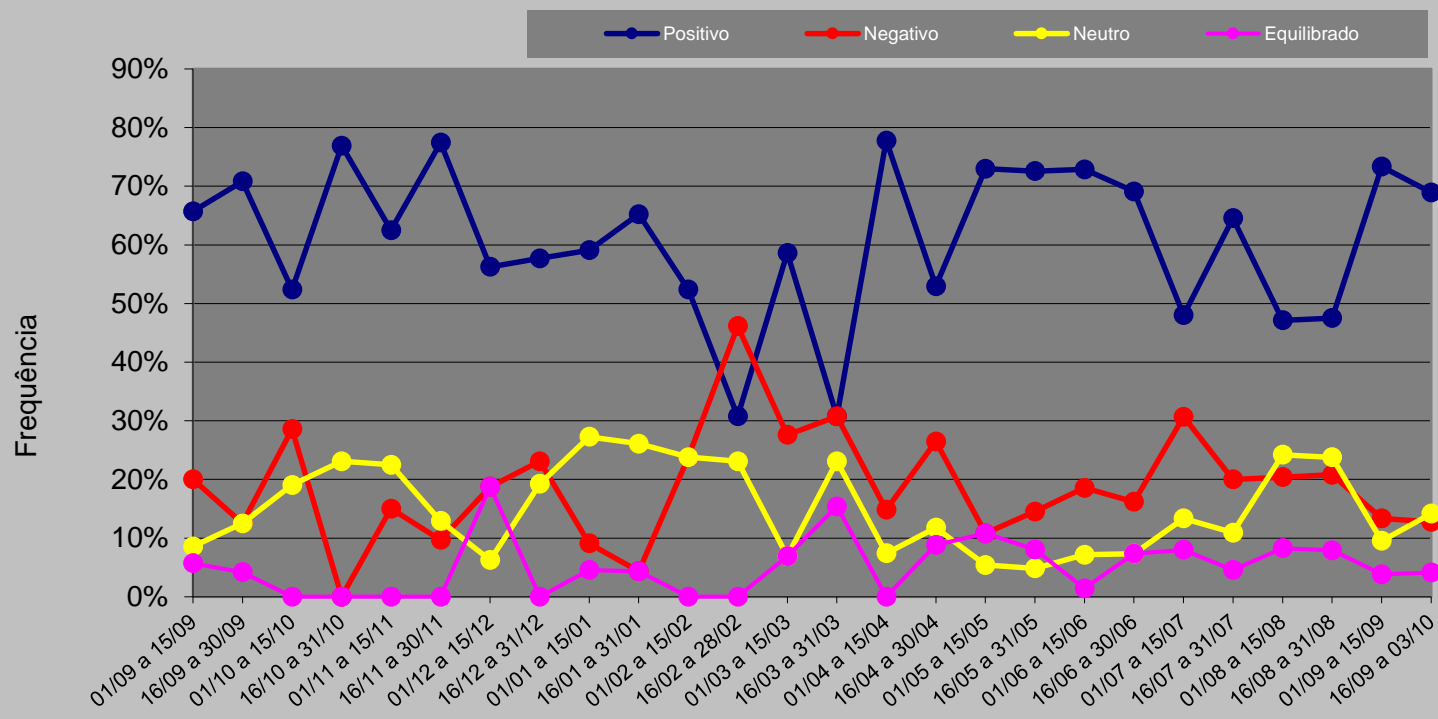

Cobertura Jornalística Eleições 2010 – O Globo (RJ)

GRÁFICOS

Evolução da cobertura de 1º de setembro de 2009 a 31 de outubro de 2010

**Valência
Presidente Lula
O Globo
2009/2010**

Valência
Dilma Rousseff - PT
O Globo
2009/2010

Valência
 José Serra - PSDB
O Globo
 2009/2010

**Valência
Marina Silva - PV
O Globo
2009/2010**

Valência
Plínio de Arruda Sampaio - PSol
O Globo
2009/2010