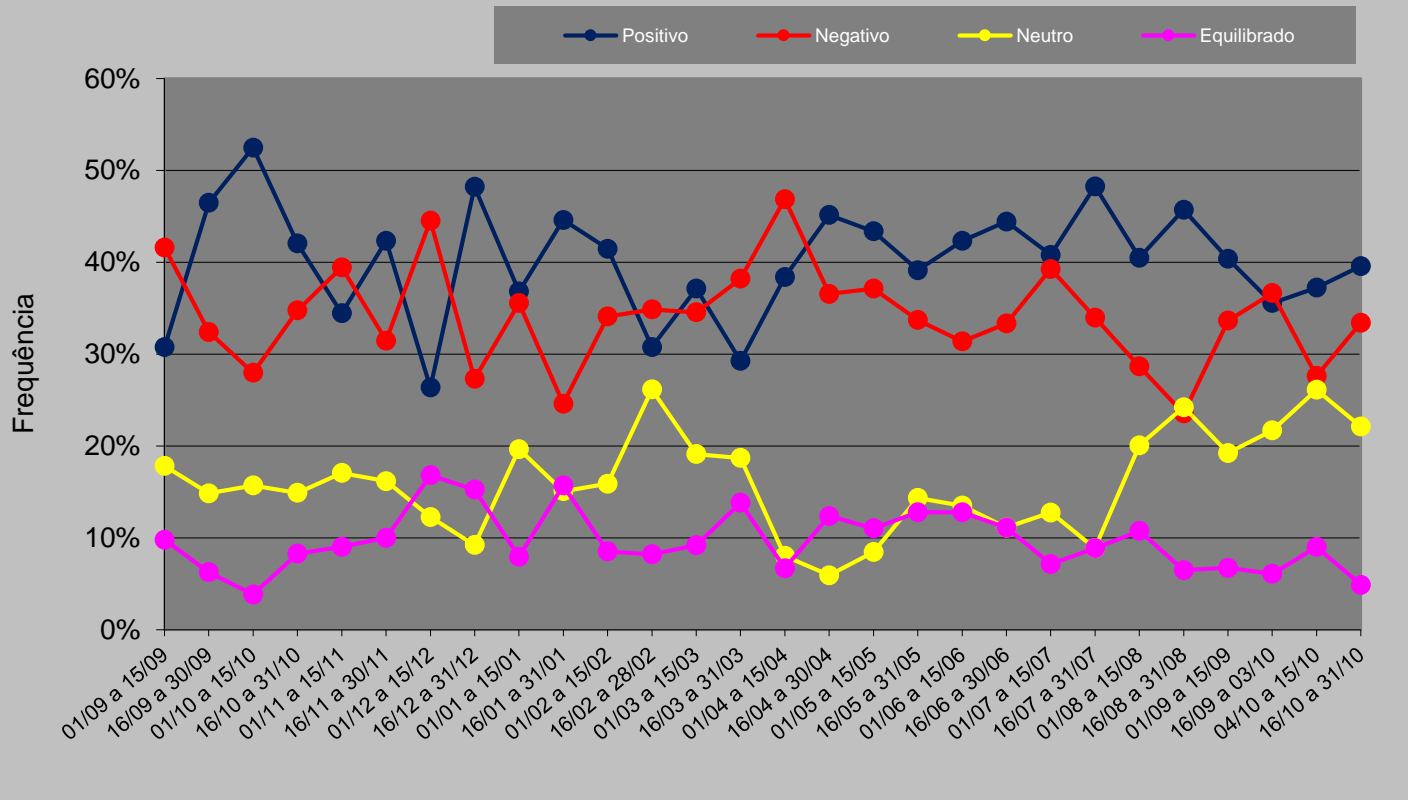

Cobertura Jornalística Eleições 2010 – O Globo (RJ)

GRÁFICOS

Evolução da cobertura de 1º de setembro de 2009 a 31 de outubro de 2010

**Valência
Presidente Lula
O Globo
2009/2010**

Valência
Dilma Rousseff - PT
O Globo
2009/2010

Valência
 José Serra - PSDB
O Globo
 2009/2010

**Valência
Marina Silva - PV
O Globo
2009/2010**

Valência
Plínio de Arruda Sampaio - PSol
O Globo
2009/2010