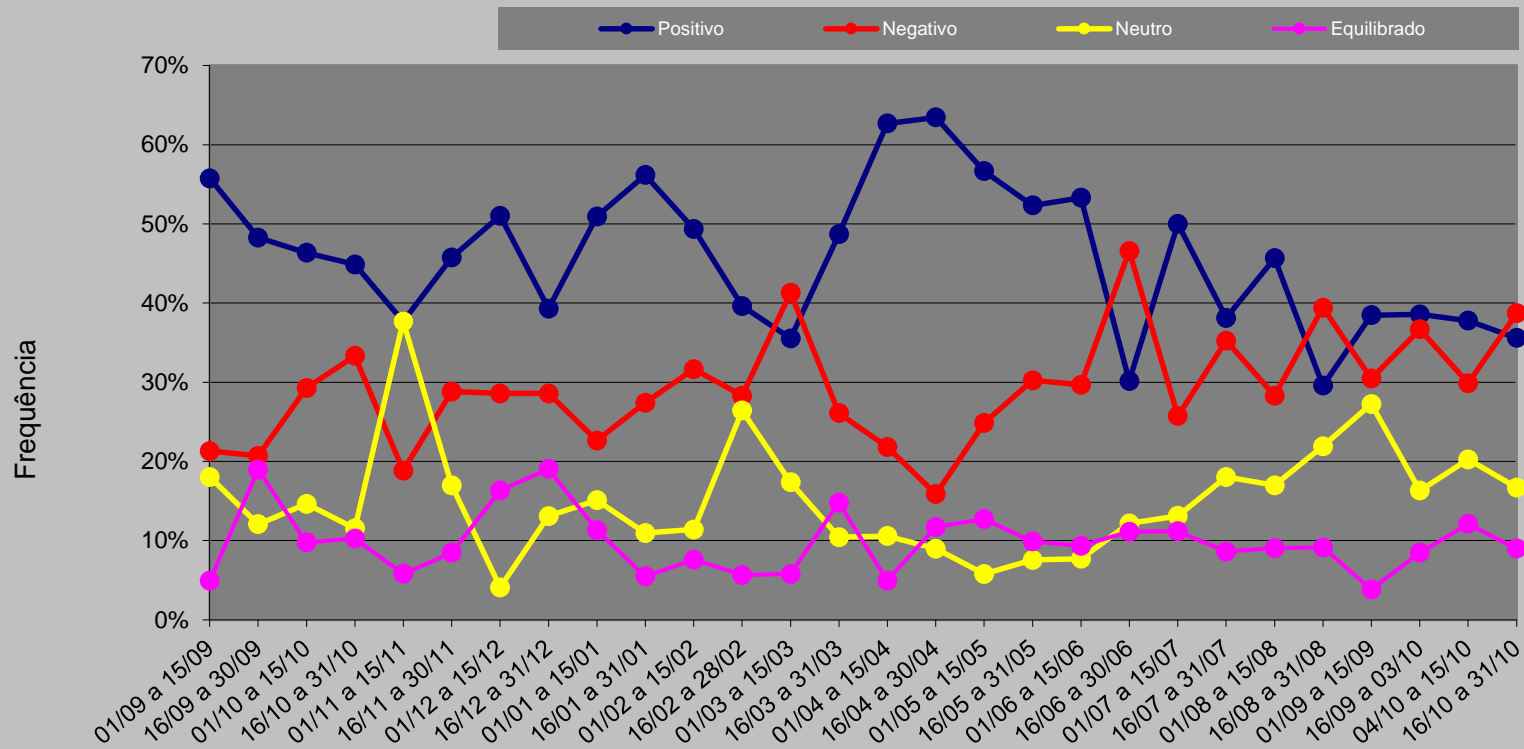

Cobertura Jornalística Eleições 2010 – O Globo (RJ)

GRÁFICOS

Evolução da cobertura de 1º de setembro de 2009 a 31 de outubro de 2010

**Valência
Presidente Lula
O Globo
2009/2010**

Valência
Dilma Rousseff - PT
O Globo
2009/2010

Valência
 José Serra - PSDB
O Globo
 2009/2010

**Valência
Marina Silva - PV
O Globo
2009/2010**

Valência
Plínio de Arruda Sampaio - PSol
O Globo
2009/2010