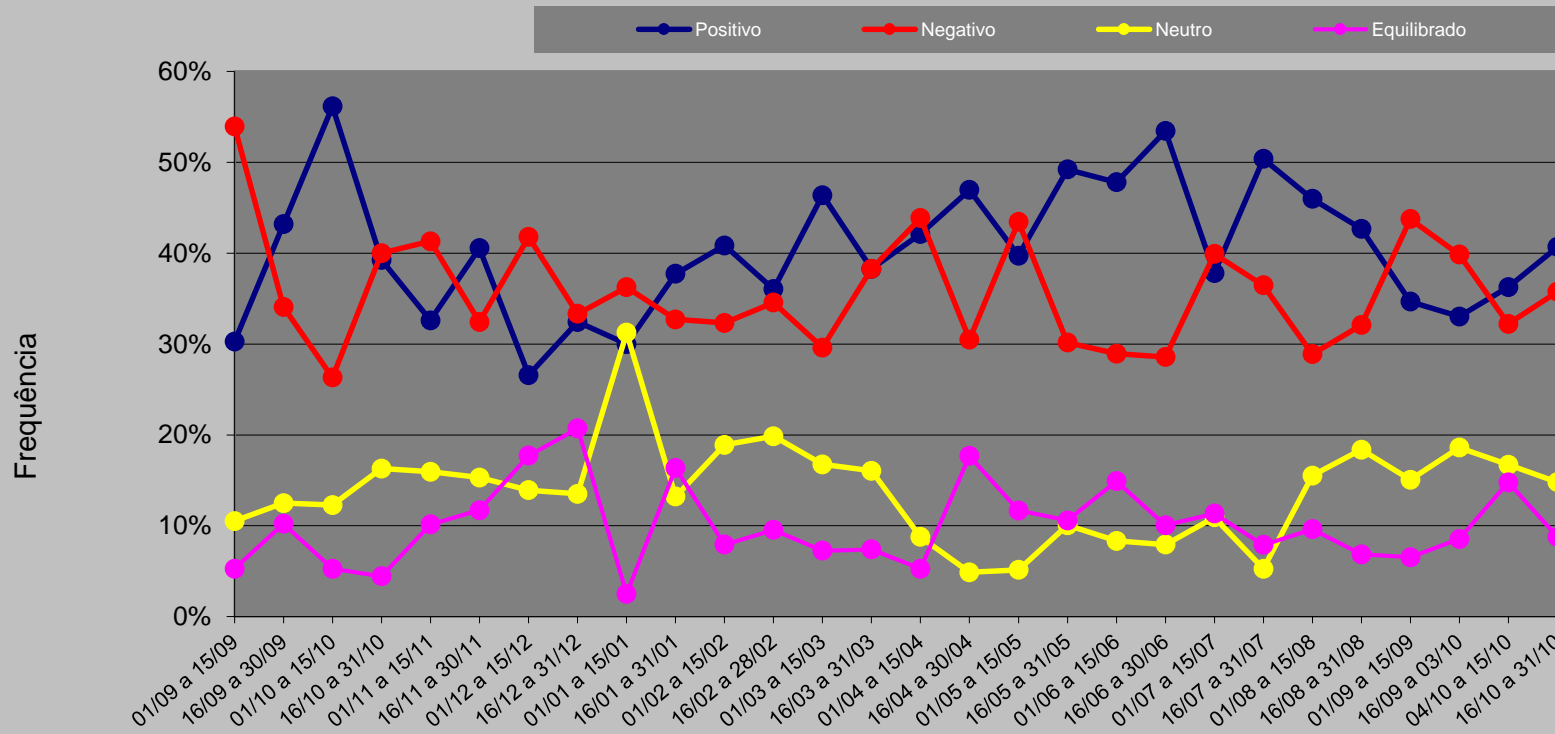

Cobertura Jornalística Eleições 2010 – O Globo (RJ)

GRÁFICOS

Evolução da cobertura de 1º de setembro de 2009 a 31 de outubro de 2010

**Valência
Presidente Lula
O Globo
2009/2010**

Valência
Dilma Rousseff - PT
O Globo
2009/2010

Valência
 José Serra - PSDB
O Globo
 2009/2010

**Valência
Marina Silva - PV
O Globo
2009/2010**

Valência
Plínio de Arruda Sampaio - PSol
O Globo
2009/2010