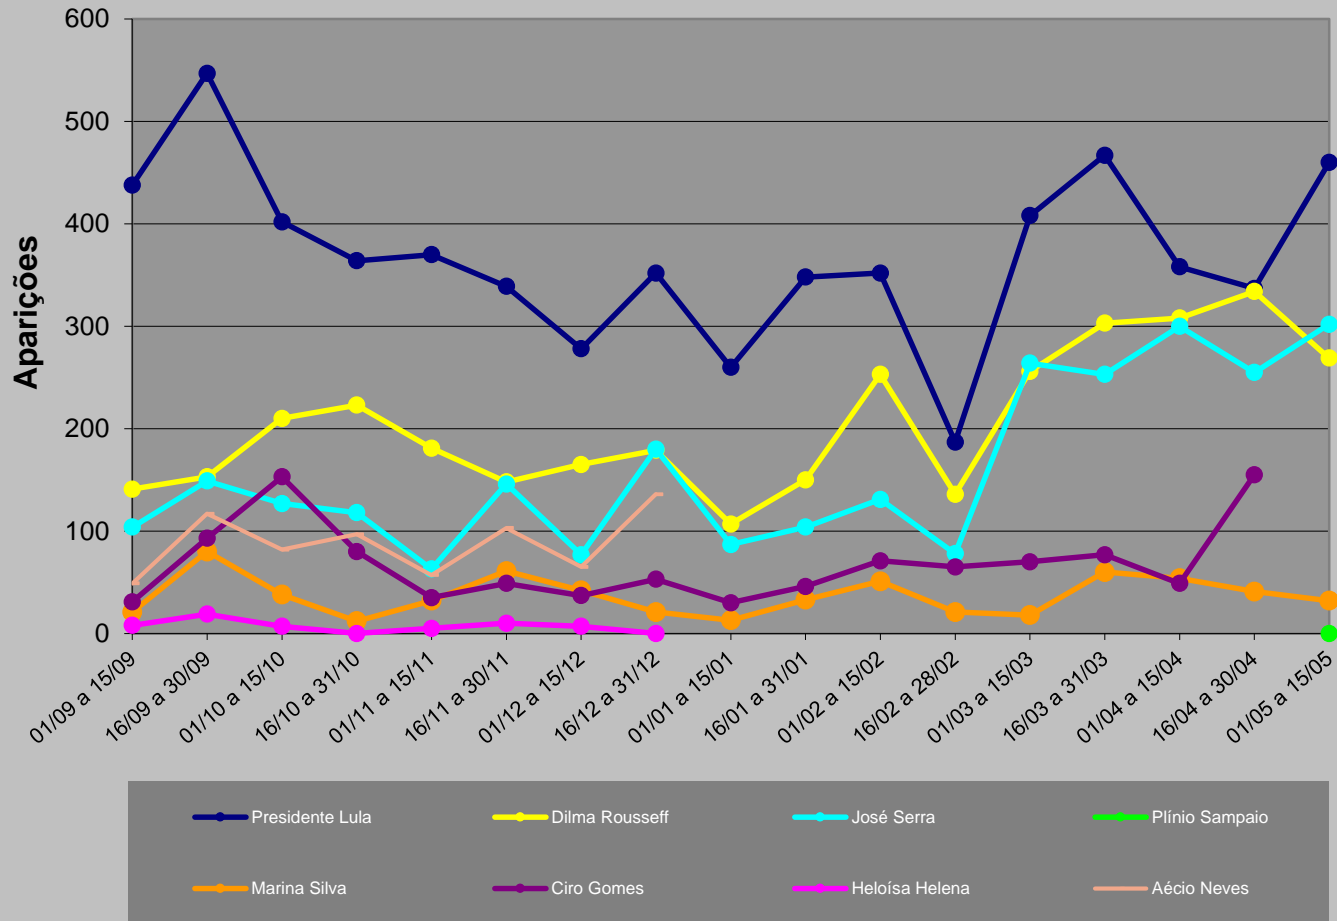

Cobertura Jornalística Eleições 2010 – Valor Econômico

GRÁFICOS

Evolução da cobertura de 1º de setembro de 2009 a 31 de outubro de 2010

Valor Econômico

**Valência
Presidente Lula
Valor Econômico
2009/2010**

Valência
Dilma Rousseff - PT
Valor Econômico
2009/2010

Valência
José Serra - PSDB
Valor Econômico
2009/2010

Valência
Marina Silva - PV
Valor Econômico
2009/2010