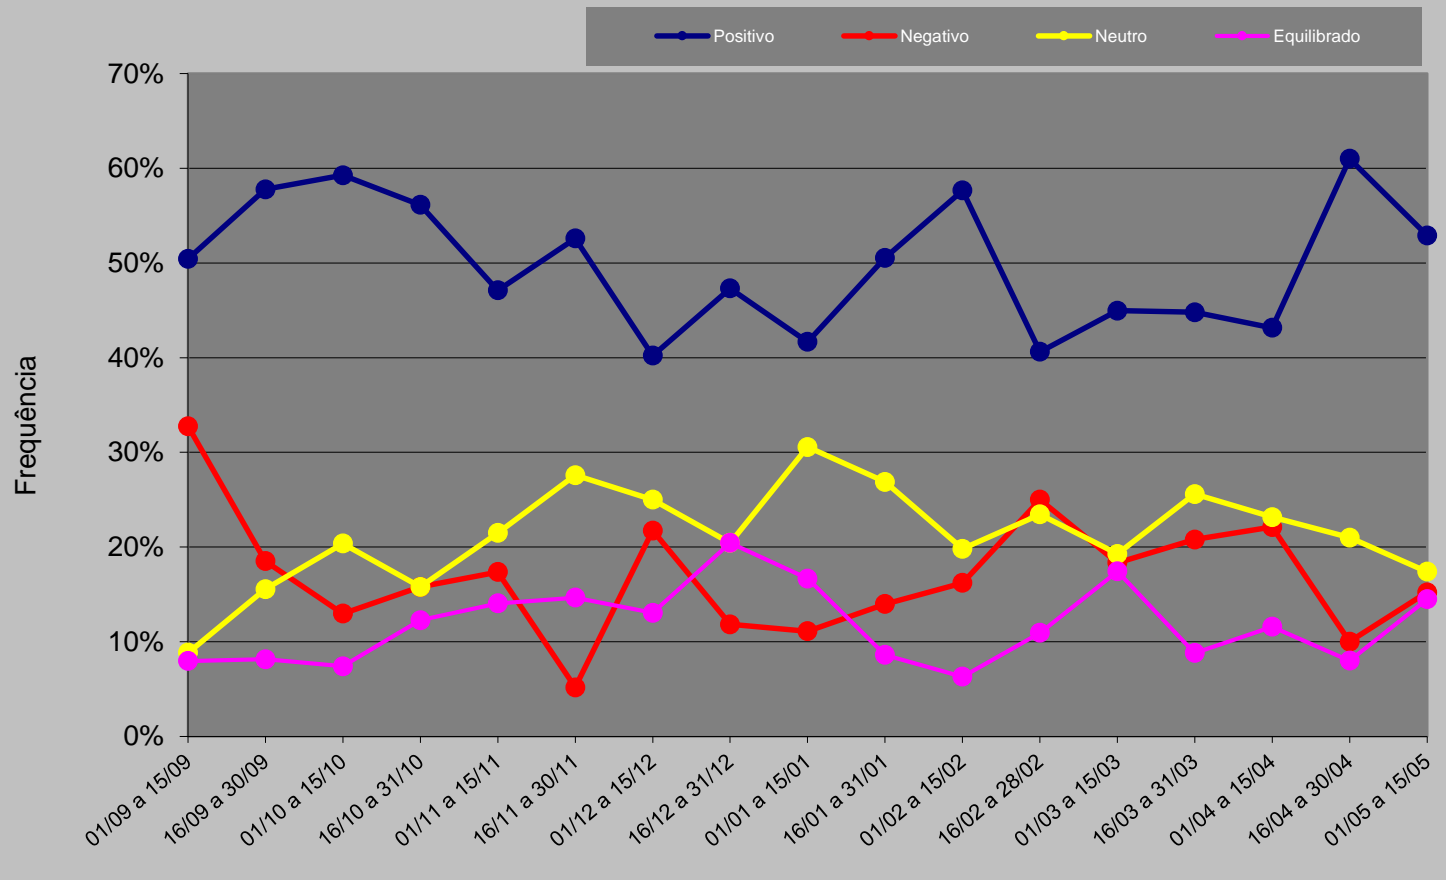

Cobertura Jornalística Eleições 2010 – Valor Econômico

GRÁFICOS

Evolução da cobertura de 1º de setembro de 2009 a 31 de outubro de 2010

Valor Econômico

**Valência
Presidente Lula
Valor Econômico
2009/2010**

Valência
Dilma Rousseff - PT
Valor Econômico
2009/2010

Valência
José Serra - PSDB
Valor Econômico
2009/2010

Valência
Marina Silva - PV
Valor Econômico
2009/2010