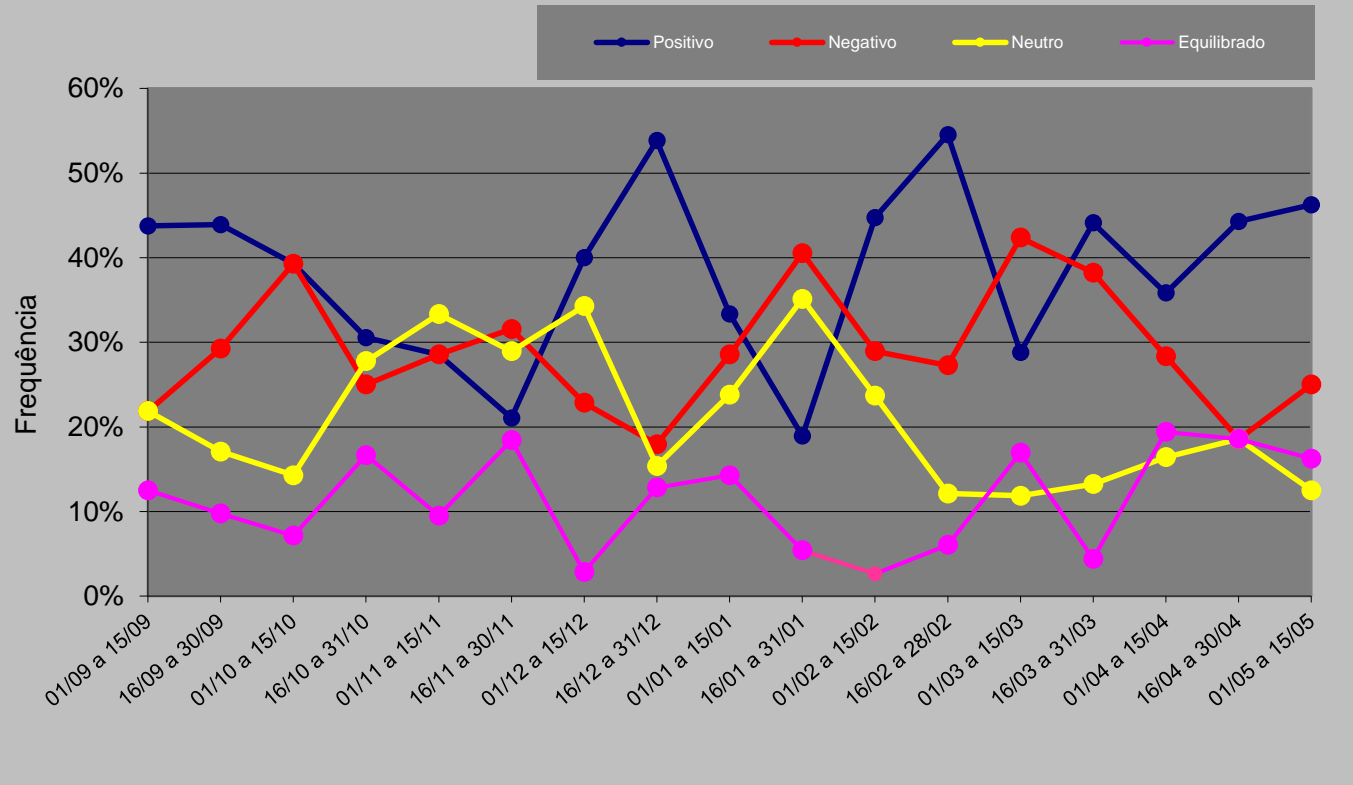

Cobertura Jornalística Eleições 2010 – Valor Econômico

GRÁFICOS

Evolução da cobertura de 1º de setembro de 2009 a 31 de outubro de 2010

Valor Econômico

**Valência
Presidente Lula
Valor Econômico
2009/2010**

Valência
Dilma Rousseff - PT
Valor Econômico
2009/2010

Valência
José Serra - PSDB
Valor Econômico
2009/2010

Valência
Marina Silva - PV
Valor Econômico
2009/2010