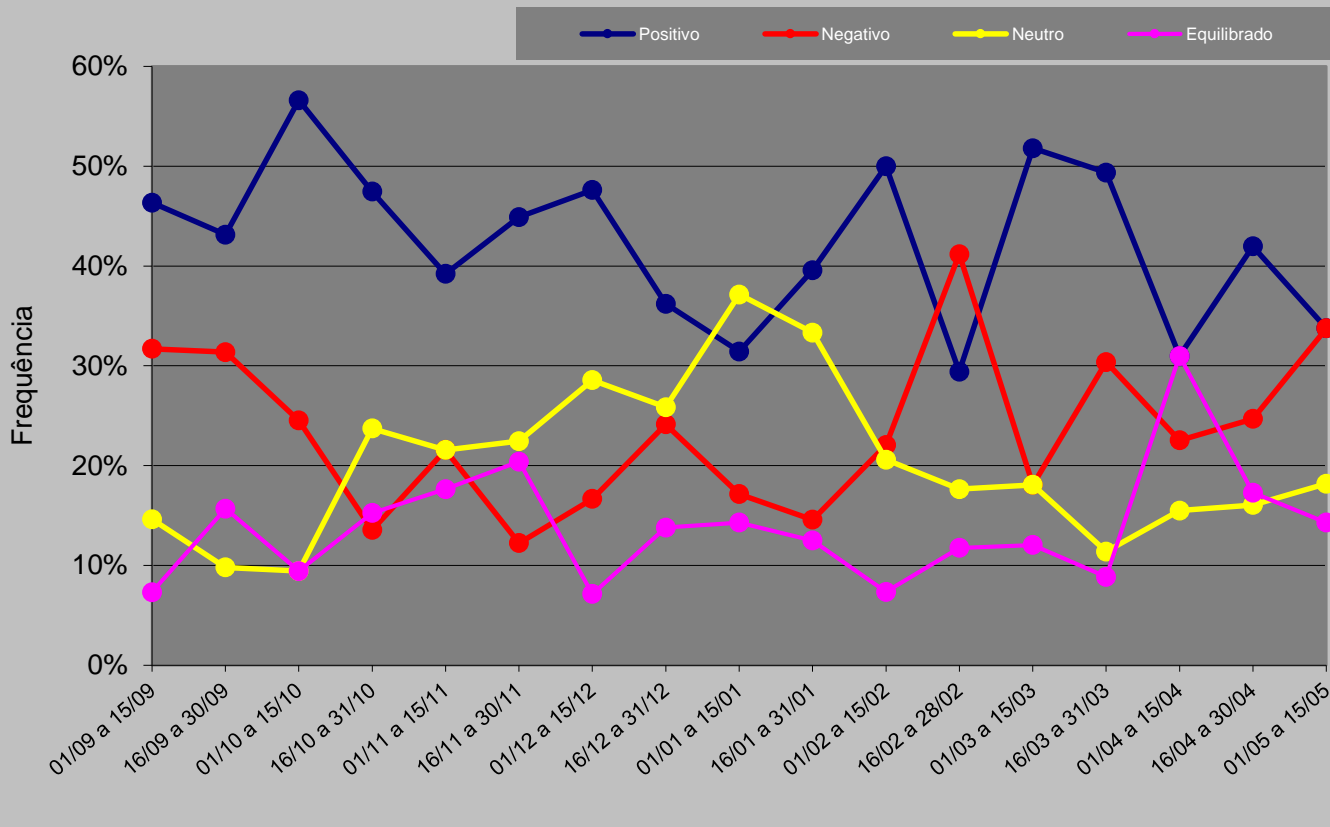

Cobertura Jornalística Eleições 2010 – Valor Econômico

GRÁFICOS

Evolução da cobertura de 1º de setembro de 2009 a 31 de outubro de 2010

Valor Econômico

**Valência
Presidente Lula
Valor Econômico
2009/2010**

Valência
Dilma Rousseff - PT
Valor Econômico
2009/2010

Valência
José Serra - PSDB
Valor Econômico
2009/2010

Valência
Marina Silva - PV
Valor Econômico
2009/2010