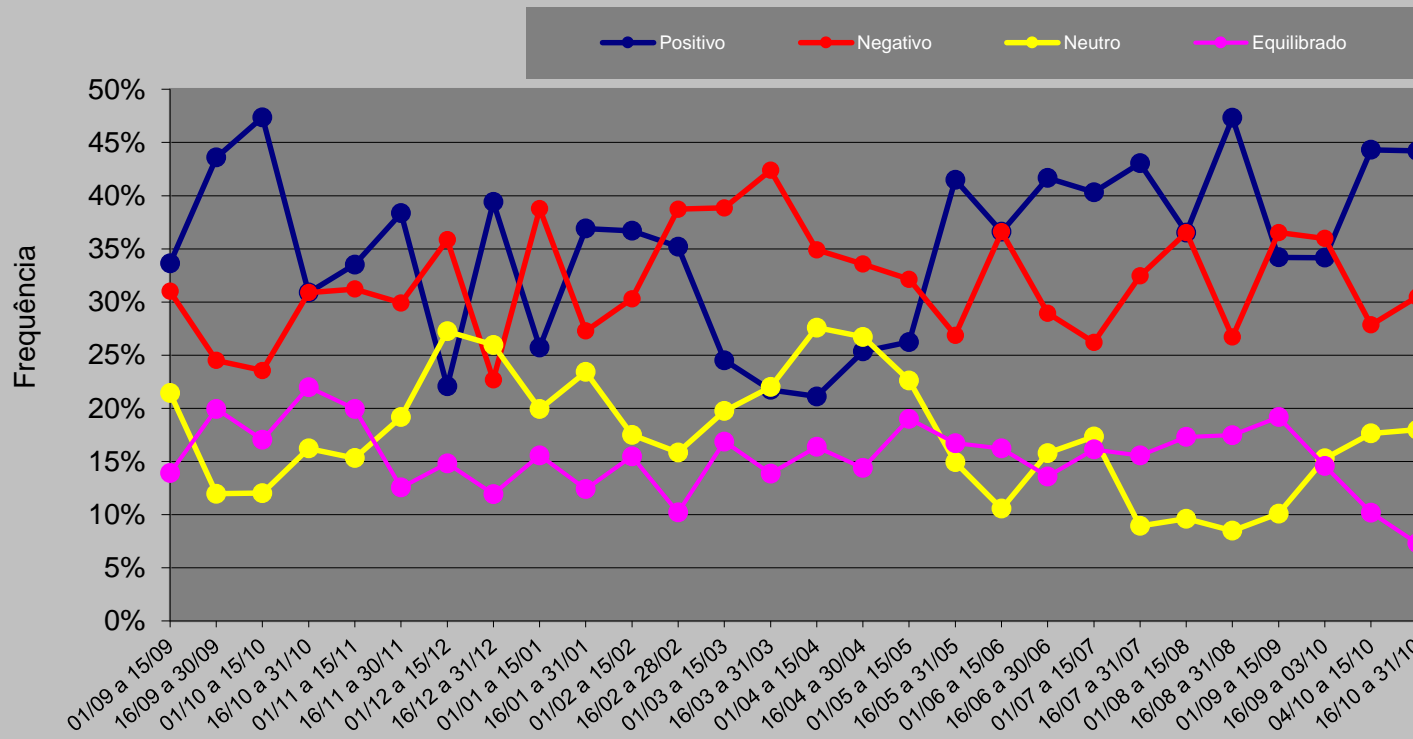

Cobertura Jornalística Eleições 2010 – Folha de São Paulo (SP)

GRÁFICOS

Evolução da cobertura de 1º de setembro de 2009 a 31 de outubro de 2010

Valência
Presidente Lula
Folha de São Paulo
2009/2010

**Valência
Dilma Rousseff - PT
Folha de São Paulo
2009/2010**

Valência
José Serra - PSDB
Folha de São Paulo
2009/2010

**Valência
Marina Silva - PV
Folha de São Paulo
2009/2010**

Valência
Plínio Arruda - PSOL
Folha de São Paulo
2009/2010