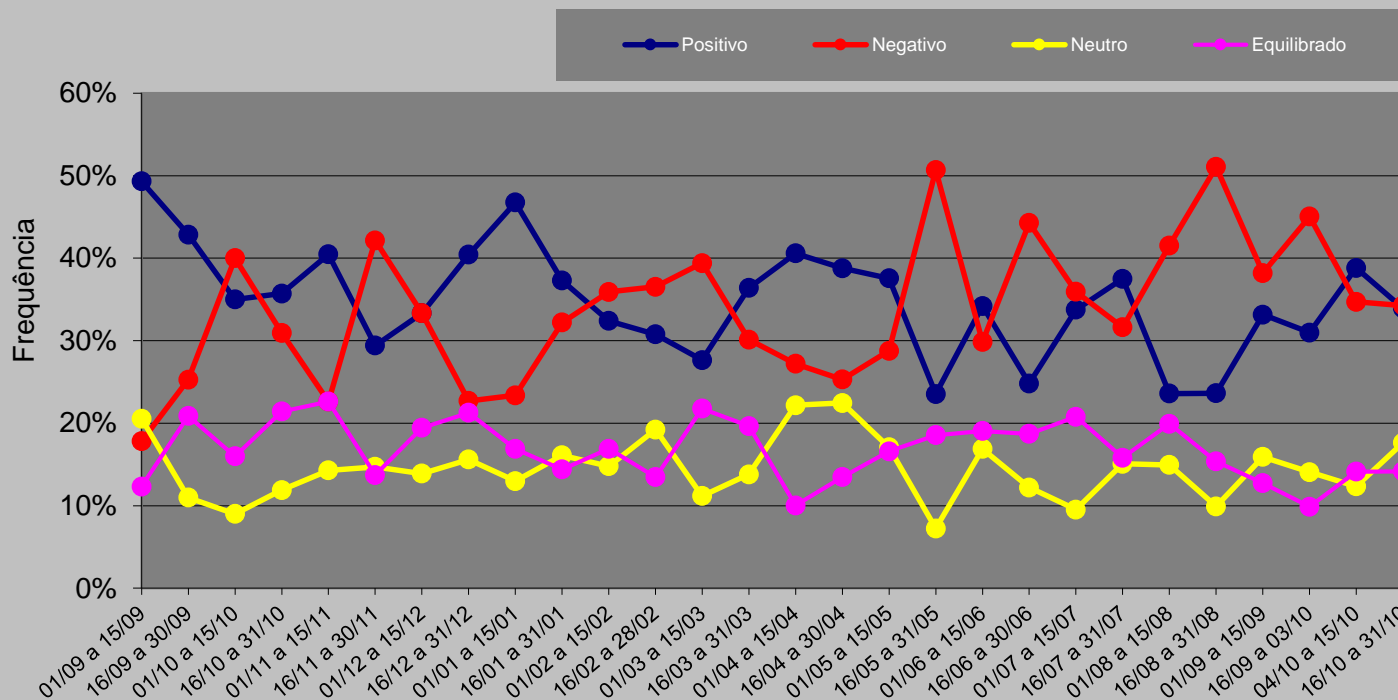

Cobertura Jornalística Eleições 2010 – Folha de São Paulo (SP)

GRÁFICOS

Evolução da cobertura de 1º de setembro de 2009 a 31 de outubro de 2010

Valência
Presidente Lula
Folha de São Paulo
2009/2010

**Valência
Dilma Rousseff - PT
Folha de São Paulo
2009/2010**

Valência
José Serra - PSDB
Folha de São Paulo
2009/2010

**Valência
Marina Silva - PV
Folha de São Paulo
2009/2010**

Valência
Plínio Arruda - PSOL
Folha de São Paulo
2009/2010