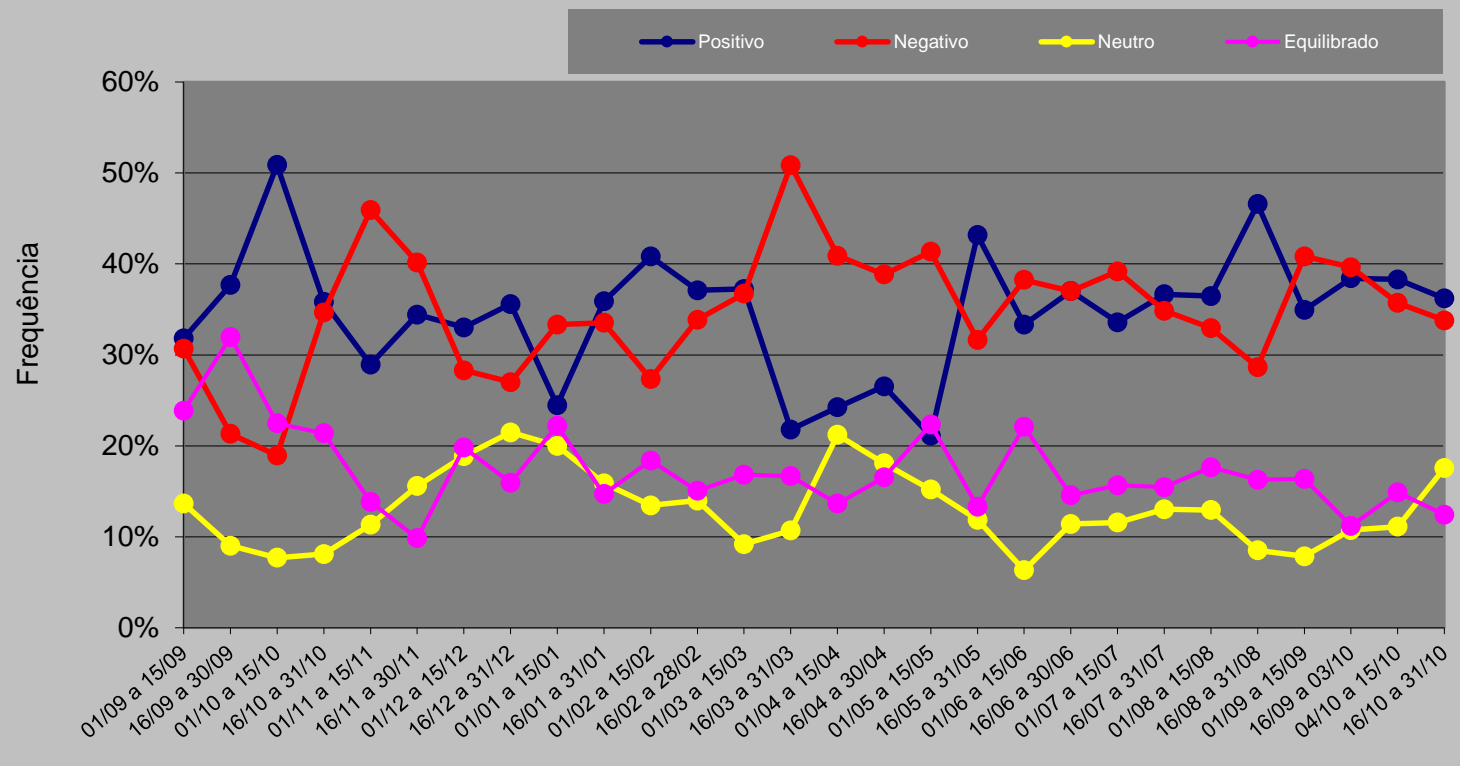

Cobertura Jornalística Eleições 2010 – Folha de São Paulo (SP)

GRÁFICOS

Evolução da cobertura de 1º de setembro de 2009 a 31 de outubro de 2010

Valência
Presidente Lula
Folha de São Paulo
2009/2010

**Valência
Dilma Rousseff - PT
Folha de São Paulo
2009/2010**

Valência
José Serra - PSDB
Folha de São Paulo
2009/2010

**Valência
Marina Silva - PV
Folha de São Paulo
2009/2010**

Valência
Plínio Arruda - PSOL
Folha de São Paulo
2009/2010