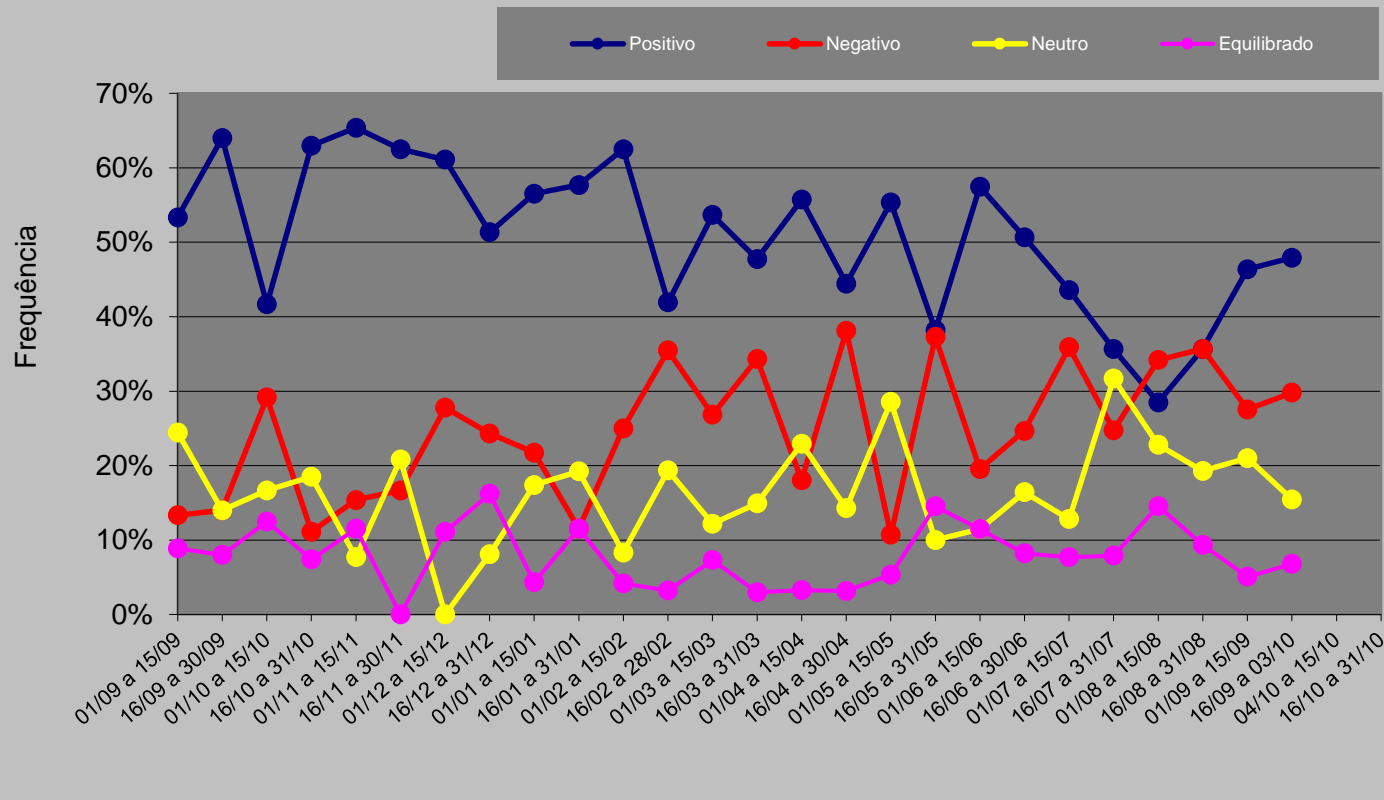

Cobertura Jornalística Eleições 2010 – Folha de São Paulo (SP)

GRÁFICOS

Evolução da cobertura de 1º de setembro de 2009 a 31 de outubro de 2010

Valência
Presidente Lula
Folha de São Paulo
2009/2010

**Valência
Dilma Rousseff - PT
Folha de São Paulo
2009/2010**

Valência
José Serra - PSDB
Folha de São Paulo
2009/2010

**Valência
Marina Silva - PV
Folha de São Paulo
2009/2010**

Valência
Plínio Arruda - PSOL
Folha de São Paulo
2009/2010