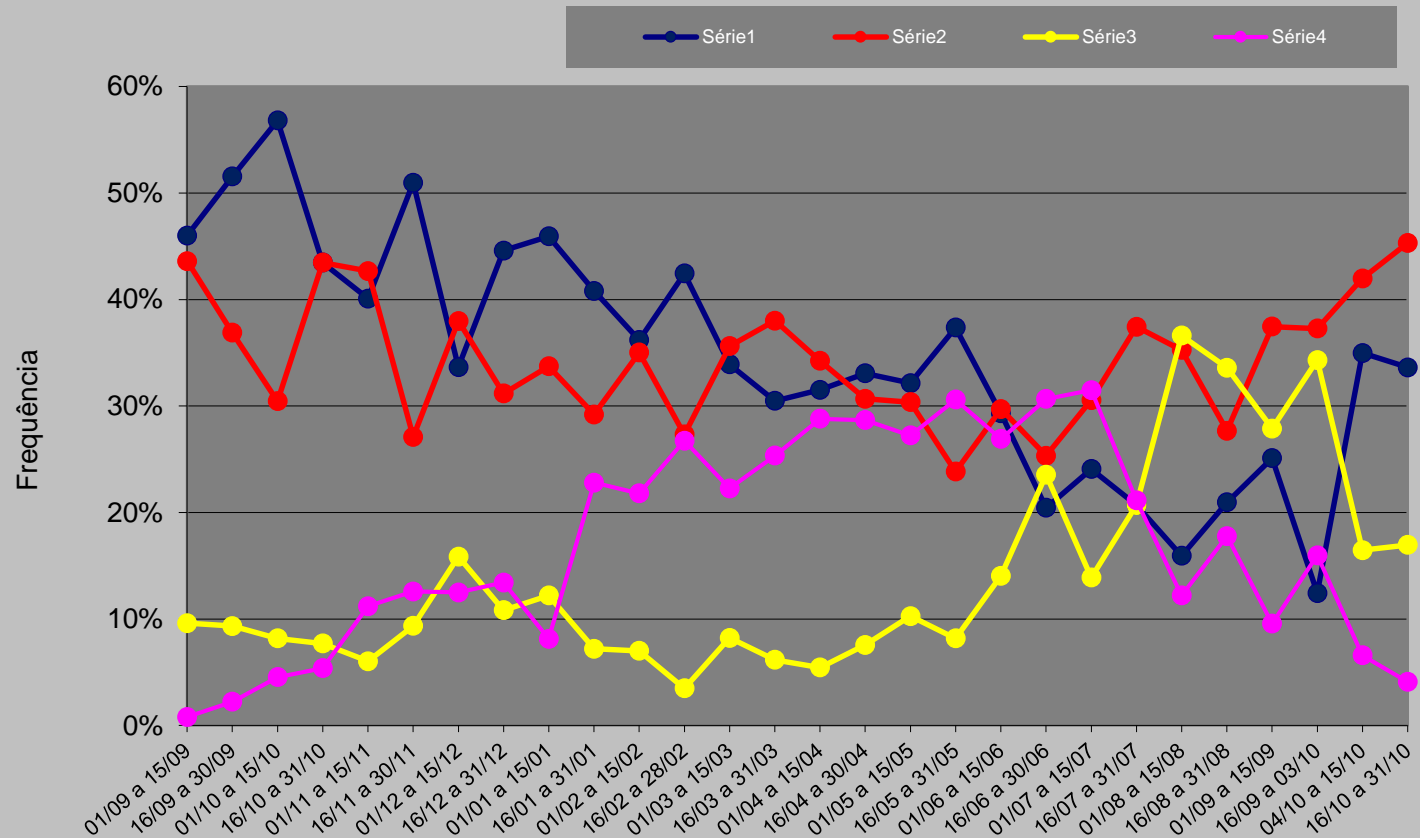

Cobertura Jornalística Eleições 2010 – O Estado de São Paulo (SP)

GRÁFICOS

Evolução da cobertura de 1º de setembro de 2009 a 31 de outubro de 2010

Valência
Presidente Lula
O Estado de São Paulo
2009/2010

Valência
Dilma Rousseff - PT
O Estado de São Paulo
2009/2010

Valência
José Serra - PSDB
O Estado de São Paulo
2009/2010

Valência
Marina Silva - PV
O Estado de São Paulo
2009/2010