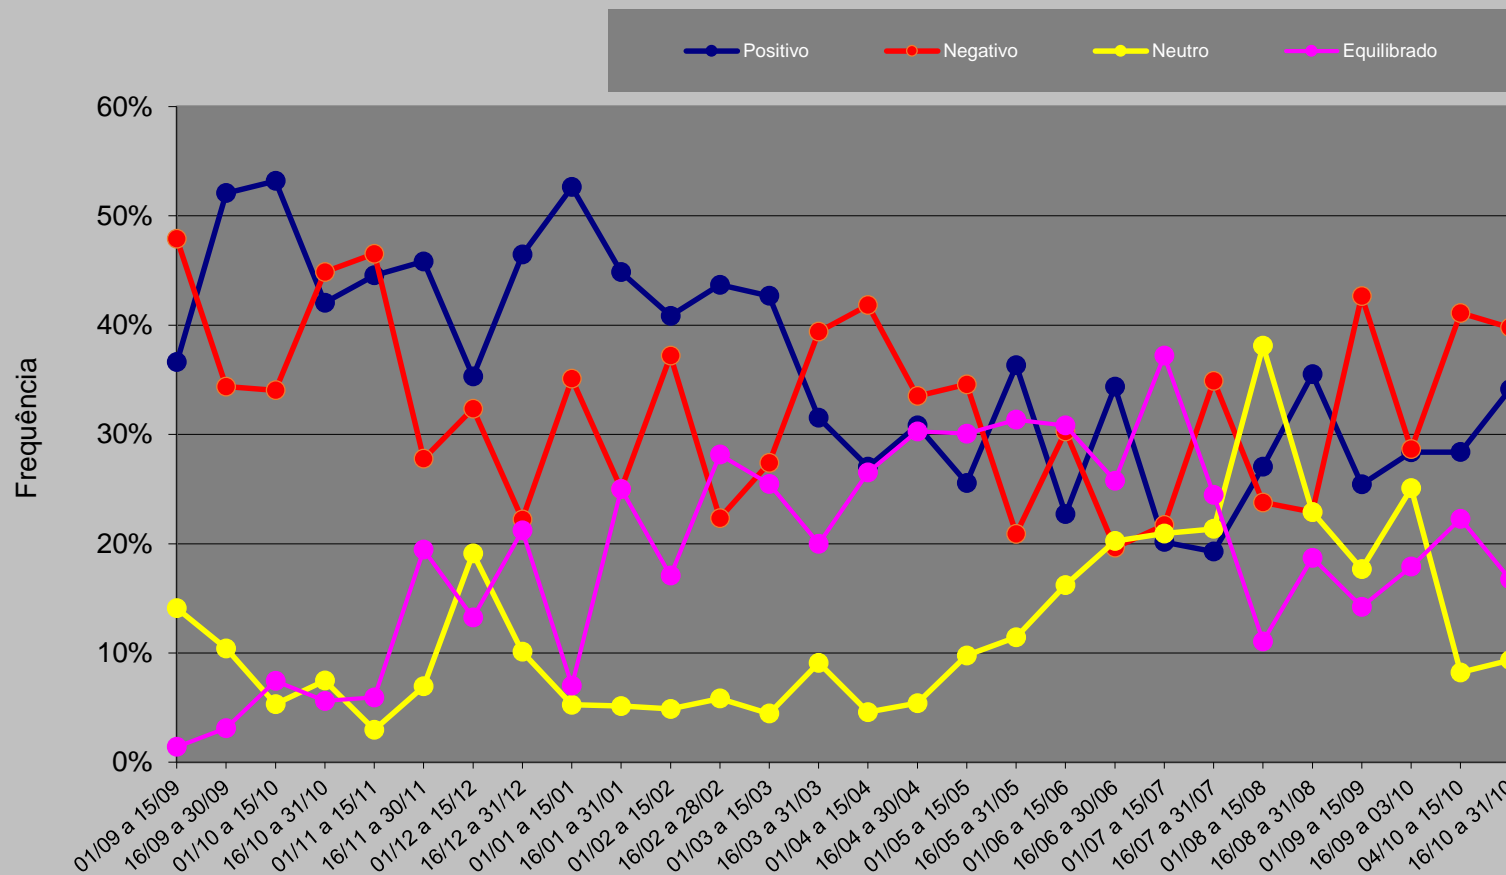

Cobertura Jornalística Eleições 2010 – O Estado de São Paulo (SP)

GRÁFICOS

Evolução da cobertura de 1º de setembro de 2009 a 31 de outubro de 2010

Valência
Presidente Lula
O Estado de São Paulo
2009/2010

Valência
Dilma Rousseff - PT
O Estado de São Paulo
2009/2010

Valência
José Serra - PSDB
O Estado de São Paulo
2009/2010

Valência
Marina Silva - PV
O Estado de São Paulo
2009/2010