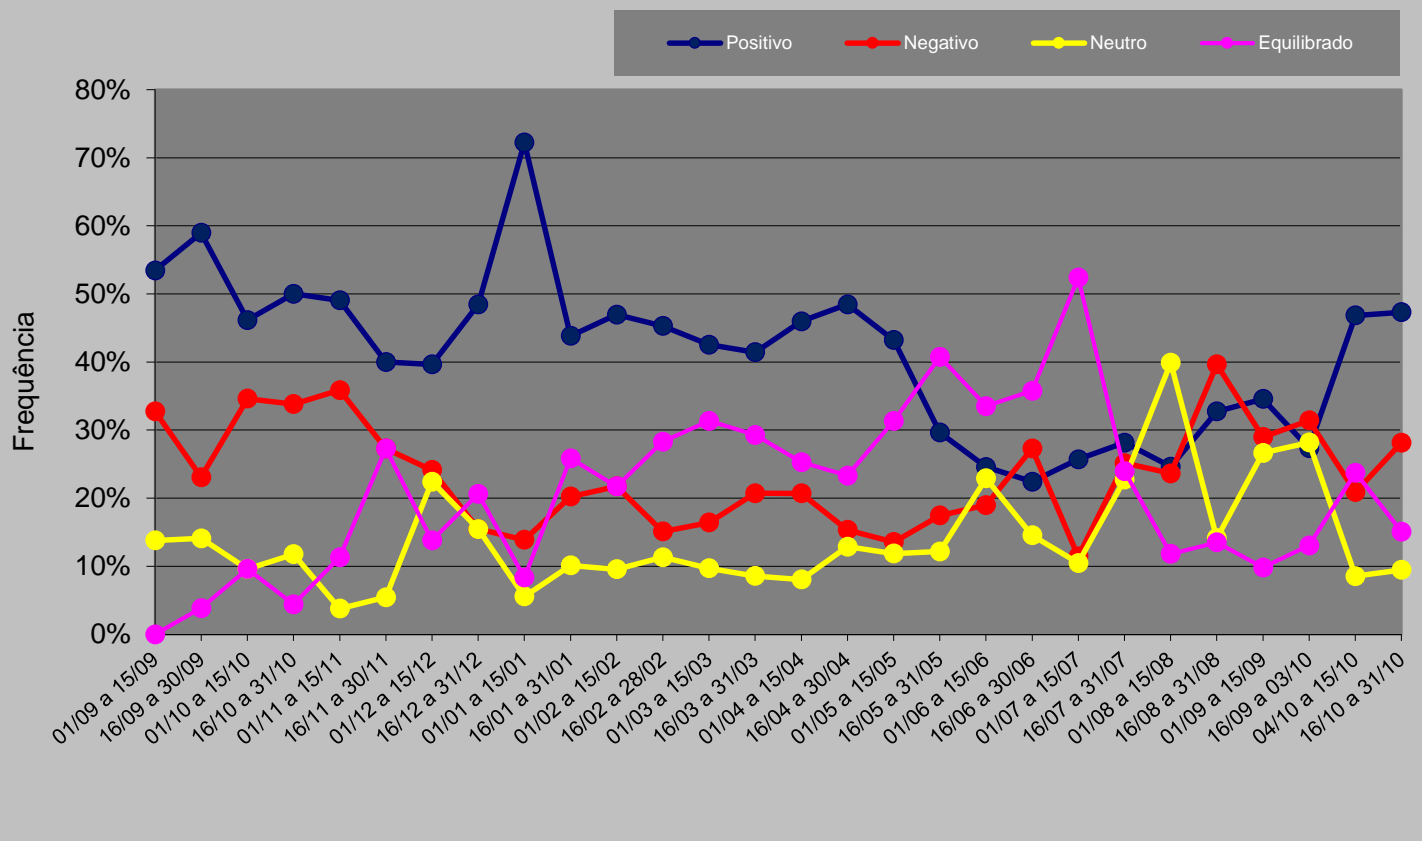

Cobertura Jornalística Eleições 2010 – O Estado de São Paulo (SP)

GRÁFICOS

Evolução da cobertura de 1º de setembro de 2009 a 31 de outubro de 2010

Valência
Presidente Lula
O Estado de São Paulo
2009/2010

Valência
Dilma Rousseff - PT
O Estado de São Paulo
2009/2010

Valência
José Serra - PSDB
O Estado de São Paulo
2009/2010

Valência
Marina Silva - PV
O Estado de São Paulo
2009/2010